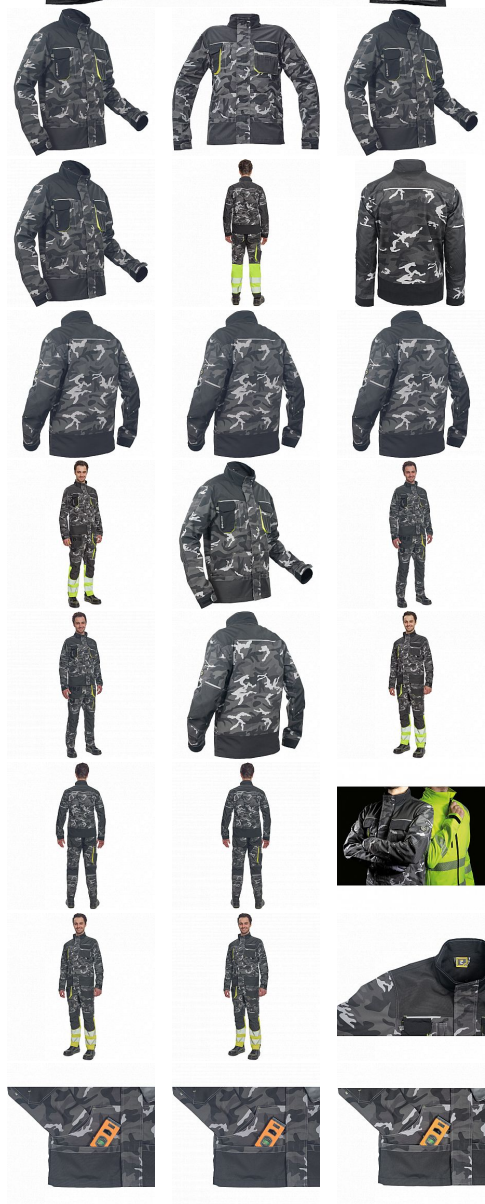

SHELDON CAMOU bunda šedá 56

» PRACOVNÍ ODEVY » Bundy » Bundy zimní

Kód zboží	1020000556
Dodavatelské číslo	03510046G5xxx
EAN	8591806282407
Značka	CERVA

Na skladě:
U dodavatele:

U dodavatele
314 KS

SHELDON CAMOU bunda šedá 56

» PRACOVNÍ ODĚVY » Bundy » Bundy zimní

Popis

• pánská pracovní bunda • zapínání kryté légou na suchý zip • v moderní úpravě šedé kamuflážové barvy • 2 přední kapsy • 2 náprsní kapsy • 1 náprsní kapsa na mobilní telefon • Oxford 600D zesílení loktů • reflexní prvky • kontrastní prošití

Parametry

Značka	CERVA
Materiál	Svrchní materiál: 65% polyester, 35% bavlna, 270 g/m ²
Barva	šedá
Pohlaví	Unisex