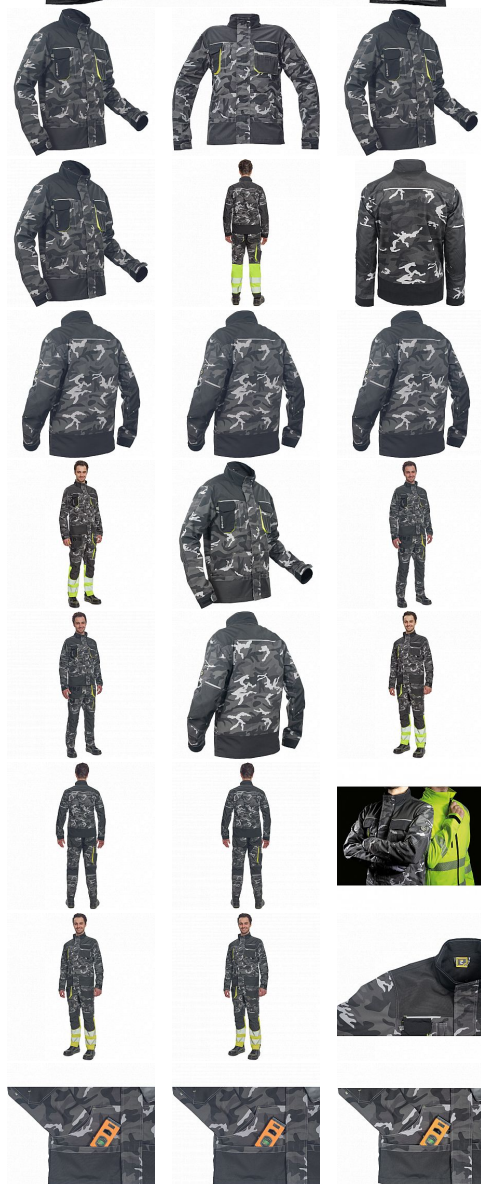

SHELDON CAMOU bunda šedá 56

» PRACOVNÍ ODEVY » Bundy » Bundy zimní

Kód zboží	1020000556
Dodavatelské číslo	03510046G5xxx
EAN	8591806282407
Značka	CERVA

Na skladě:
U dodavatele:

U dodavatele
314 KS

SHELDON CAMOU bunda šedá 56

» PRACOVNÍ ODĚVY » Bundy » Bundy zimní

Popis

• pánská pracovní bunda • zapínání kryté légou na suchý zip • v moderní úpravě šedé kamuflážové barvy • 2 přední kapsy • 2 náprsní kapsy • 1 náprsní kapsa na mobilní telefon • Oxford 600D zesílení loktů • reflexní prvky • kontrastní prošití

Parametry

Značka	CERVA
Materiál	Svrchní materiál: 65% polyester, 35% bavlna, 270 g/m ²
Barva	šedá
Pohlaví	Unisex