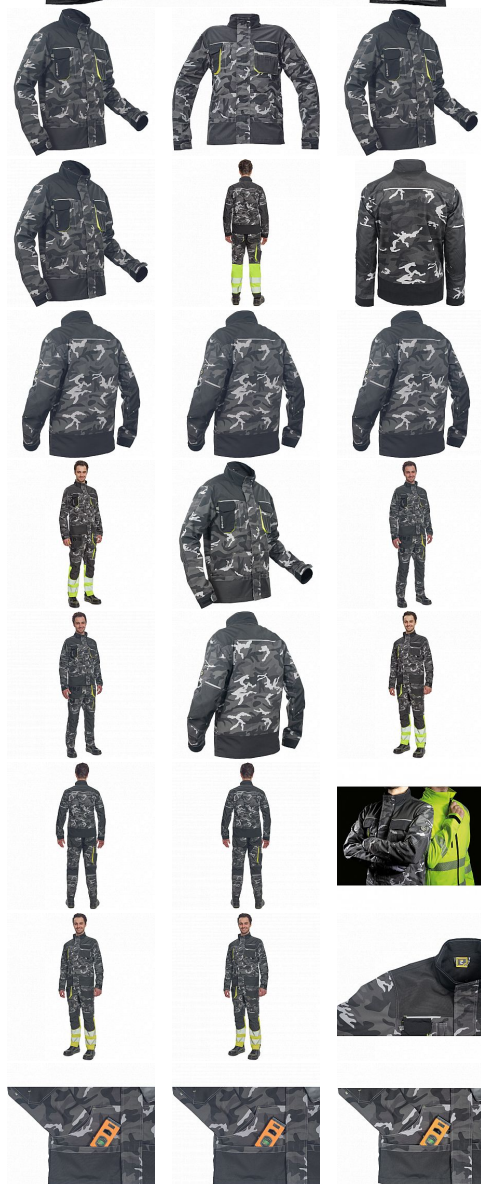

SHELDON CAMOU bunda šedá 60

» PRACOVNÍ ODĚVY » Bundy » Bundy zimní

Kód zboží	1020000556
Dodavatelské číslo	03510046G5xxx
EAN	8591806282421
Značka	CERVA

Na skladě:
U dodavatele:

U dodavatele
154 KS

SHELDON CAMOU bunda šedá 60

» PRACOVNÍ ODĚVY » Bundy » Bundy zimní

Popis

• pánská pracovní bunda • zapínání kryté légou na suchý zip • v moderní úpravě šedé kamuflážové barvy • 2 přední kapsy • 2 náprsní kapsy • 1 náprsní kapsa na mobilní telefon • Oxford 600D zesílení loktů • reflexní prvky • kontrastní prošití

Parametry

Značka	CERVA
Materiál	Svrchní materiál: 65% polyester, 35% bavlna, 270 g/m ²
Barva	šedá
Pohlaví	Unisex