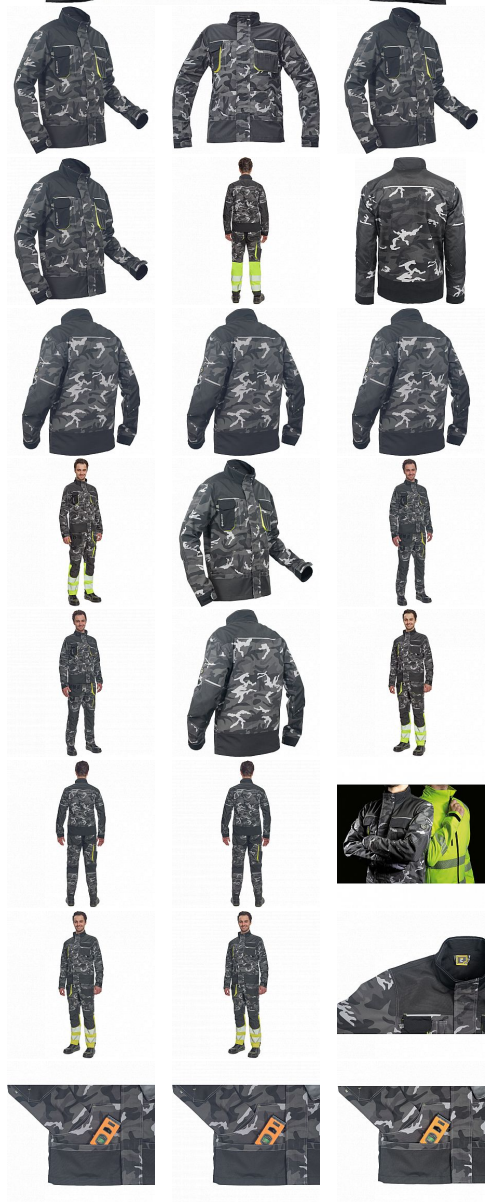

SHELDON CAMOU bunda šedá 60

» PRACOVNÍ ODĚVY » Bundy » Bundy zimní

Kód zboží	1020000556
Dodavatelské číslo	03510046G5xxx
EAN	8591806282421
Značka	CERVA

Na skladě:
U dodavatele:

U dodavatele
154 KS

SHELDON CAMOU bunda šedá 60

» PRACOVNÍ ODĚVY » Bundy » Bundy zimní

Popis

• pánská pracovní bunda • zapínání kryté légou na suchý zip • v moderní úpravě šedé kamuflážové barvy • 2 přední kapsy • 2 náprsní kapsy • 1 náprsní kapsa na mobilní telefon • Oxford 600D zesílení loktů • reflexní prvky • kontrastní prošití

Parametry

Značka	CERVA
Materiál	Svrchní materiál: 65% polyester, 35% bavlna, 270 g/m ²
Barva	šedá
Pohlaví	Unisex