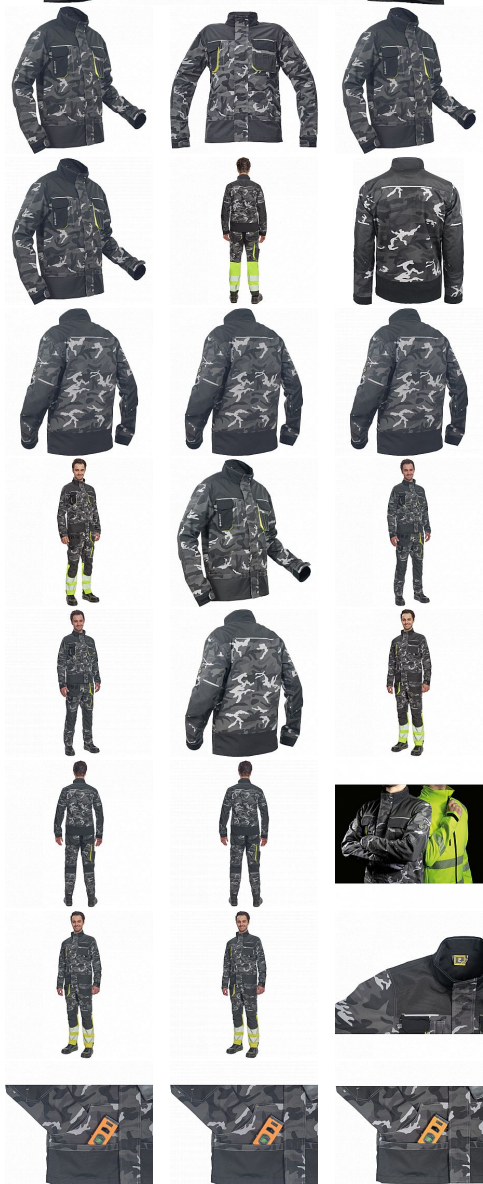

SHELDON CAMOU bunda šedá 64

» PRACOVNÍ ODĚVY » Bundy » Bundy zimní

Kód zboží	1020000556
Dodavatelské číslo	03510046G5xxx
EAN	8591806282445
Značka	CERVA

Na skladě:
U dodavatele:

U dodavatele
64 KS

SHELDON CAMOU bunda šedá 64

» PRACOVNÍ ODĚVY » Bundy » Bundy zimní

Popis

• pánská pracovní bunda • zapínání kryté légou na suchý zip • v moderní úpravě šedé kamuflážové barvy • 2 přední kapsy • 2 náprsní kapsy • 1 náprsní kapsa na mobilní telefon • Oxford 600D zesílení loktů • reflexní prvky • kontrastní prošití

Parametry

Značka	CERVA
Materiál	Svrchní materiál: 65% polyester, 35% bavlna, 270 g/m ²
Barva	šedá
Pohlaví	Unisex