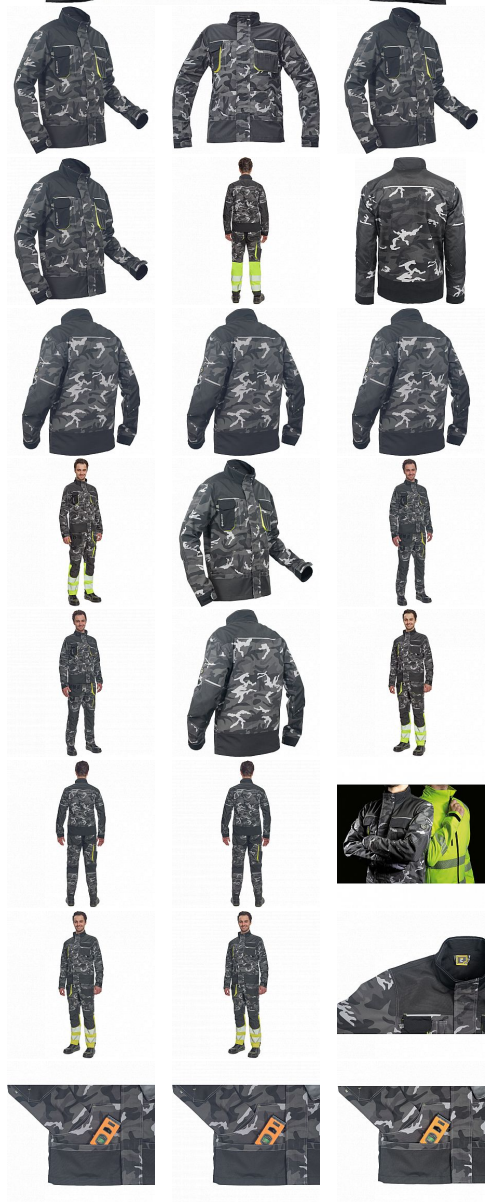

# SHELDON CAMOU bunda šedá 66

» PRACOVNÍ ODĚVY » Bundy » Bundy zimní

Kód zboží	1020000556
Dodavatelské číslo	03510046G5xxx
EAN	8591806282452
Značka	CERVA

Na skladě:  
U dodavatele:

U dodavatele  
39 KS

# SHELDON CAMOU bunda šedá 66

» PRACOVNÍ ODĚVY » Bundy » Bundy zimní

## Popis

• pánská pracovní bunda • zapínání kryté légou na suchý zip • v moderní úpravě šedé kamuflážové barvy • 2 přední kapsy • 2 náprsní kapsy • 1 náprsní kapsa na mobilní telefon • Oxford 600D zesílení loktů • reflexní prvky • kontrastní prošití

## Parametry

Značka	CERVA
Materiál	<b>Svrchní materiál:</b> 65% polyester, 35% bavlna, 270 g/m <sup>2</sup>
Barva	šedá
Pohlaví	Unisex