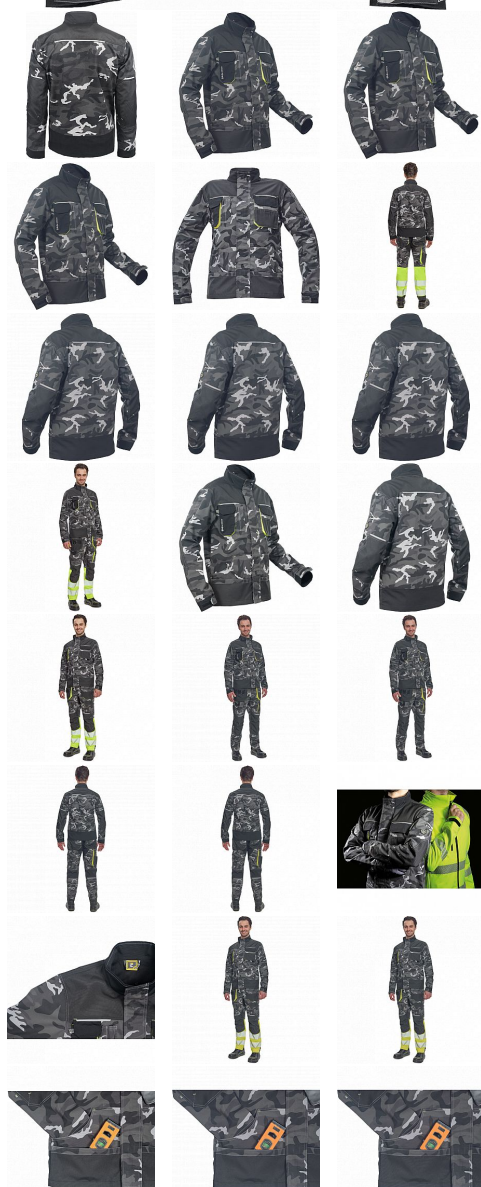

# SHELDON CAMOU bunda šedá

» PRACOVNÍ ODEVY » Bundy » Bundy zimní

Kód zboží

1020000556

Dodavatelské číslo

03510046G5xxx

Značka

CERVA

# SHELDON CAMOU bunda šedá

» PRACOVNÍ ODĚVY » Bundy » Bundy zimní

## Popis

• pánská pracovní bunda • zapínání kryté légou na suchý zip • v moderní úpravě šedé kamuflážové barvy • 2 přední kapsy • 2 náprsní kapsy • 1 náprsní kapsa na mobilní telefon • Oxford 600D zesílení loktů • reflexní prvky • kontrastní prošití

## Parametry

Značka	CERVA
Materiál	<b>Svrchní materiál:</b> 65% polyester, 35% bavlna, 270 g/m <sup>2</sup>
Barva	šedá
Pohlaví	Unisex