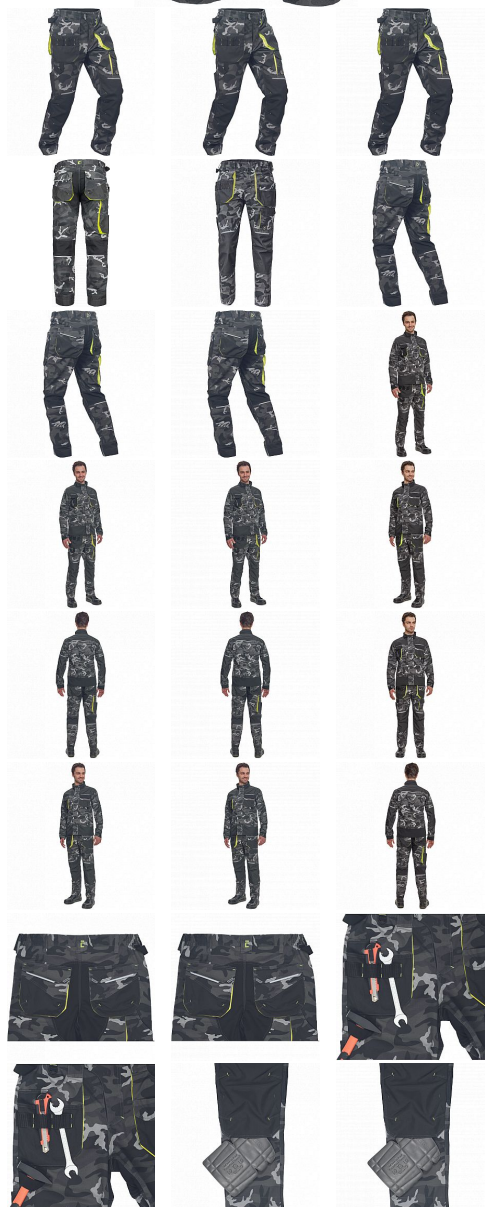

SHELDON CAMOU kalhoty šedá

» PRACOVNÍ ODEVY » Montérkové kalhoty » SHELDON CAMOU kalhoty šedá

Kód zboží

1027108056

EAN

8591806282896

Značka

CERVA

Na skladě:

U dodavatele

U dodavatele:

64 KS

SHELDON CAMOU kalhoty šedá

» PRACOVNÍ ODĚVY » Montérkové kalhoty » SHELDON CAMOU kalhoty šedá

Popis

- pánské pracovní kalhoty s pružným pasem a multifunkčními kapsami
- v moderní úpravě šedé kamuflážové barvy
- Oxford 600D zesílení kolenních kapes pro vkládání ochranných náhleníků
- odolné trojitě prošité nohavice a sedlo
- reflexní prvky
- nastavitelná délka nohavic

Parametry

Značka	CERVA
Materiál	Svrchní materiál: 65% polyester, 35% bavlna, 270 g/m ²
Barva	šedá
Pohlaví	Pánské