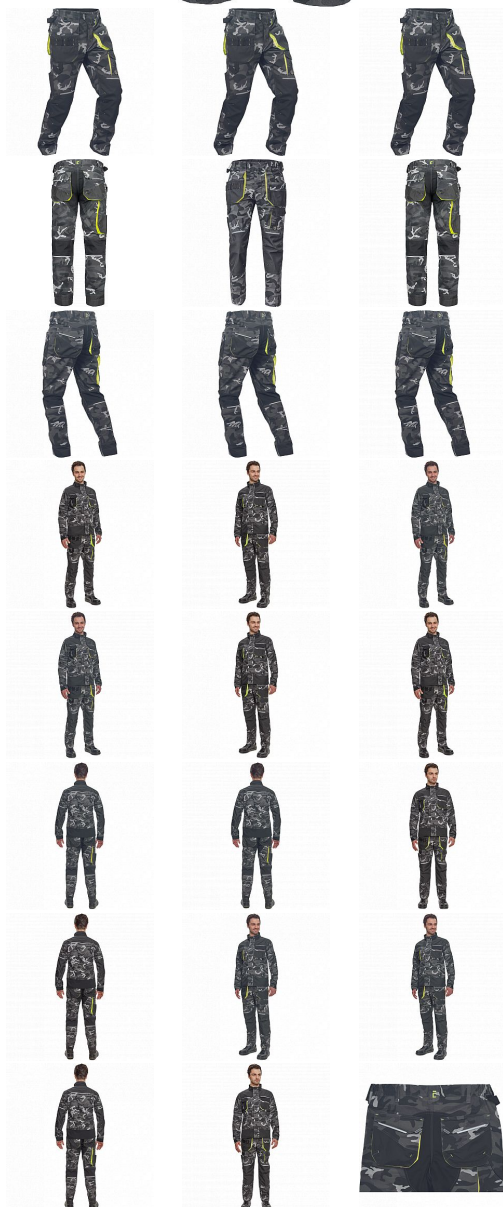

SHELDON CAMOU kalhoty šedá

» PRACOVNÍ ODEVY » Montérkové kalhoty » SHELDON CAMOU kalhoty šedá

Kód zboží

1027108056

EAN

8591806282902

Značka

CERVA

Na skladě:

U dodavatele

U dodavatele:

132 KS

SHELDON CAMOU kalhoty šedá

» PRACOVNÍ ODĚVY » Montérkové kalhoty » SHELDON CAMOU kalhoty šedá

Popis

- pánské pracovní kalhoty s pružným pasem a multifunkčními kapsami
- v moderní úpravě šedé kamuflážové barvy
- Oxford 600D zesílení kolenních kapes pro vkládání ochranných náhleníků
- odolné trojitě prošité nohavice a sedu
- reflexní prvky
- nastavitelná délka nohavic

Parametry

Značka	CERVA
Materiál	Svrchní materiál: 65% polyester, 35% bavlna, 270 g/m ²
Barva	šedá
Pohlaví	Pánské