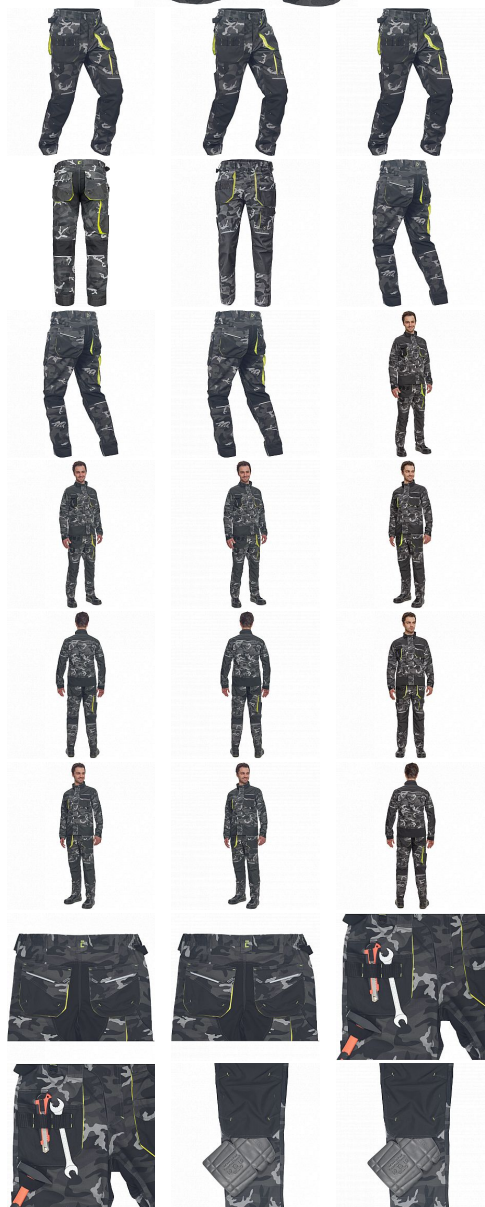

SHELDON CAMOU kalhoty šedá

» PRACOVNÍ ODEVY » Montérkové kalhoty » SHELDON CAMOU kalhoty šedá

Kód zboží

1027108056

EAN

8591806282902

Značka

CERVA

Na skladě:

U dodavatele

U dodavatele:

132 KS

SHELDON CAMOU kalhoty šedá

» PRACOVNÍ ODĚVY » Montérkové kalhoty » SHELDON CAMOU kalhoty šedá

Popis

- pánské pracovní kalhoty s pružným pasem a multifunkčními kapsami
- v moderní úpravě šedé kamuflážové barvy
- Oxford 600D zesílení kolenních kapes pro vkládání ochranných náhleníků
- odolné trojitě prošité nohavice a sedlo
- reflexní prvky
- nastavitelná délka nohavic

Parametry

Značka	CERVA
Materiál	Svrchní materiál: 65% polyester, 35% bavlna, 270 g/m ²
Barva	šedá
Pohlaví	Pánské