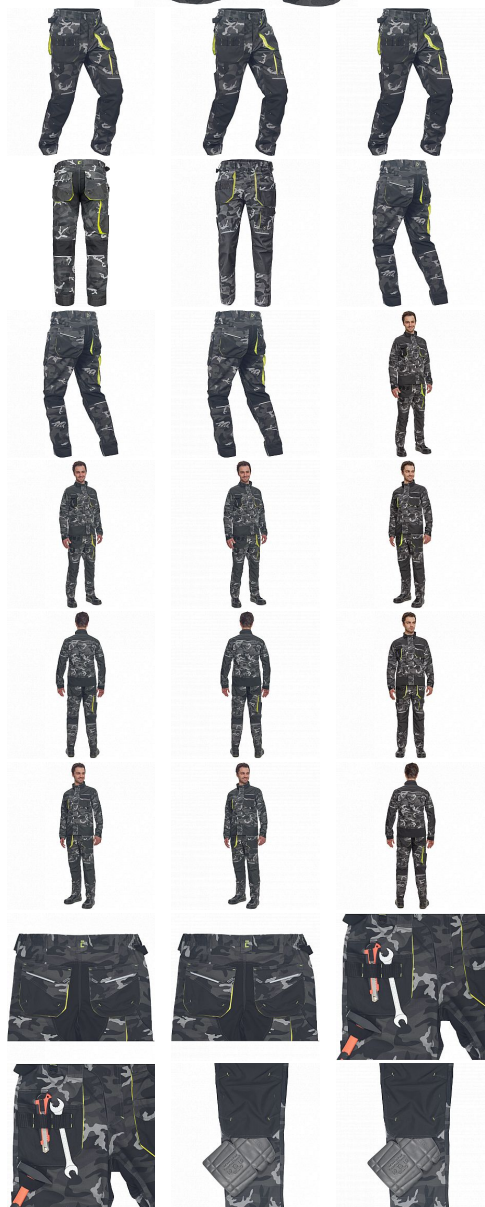

# SHELDON CAMOU kalhoty šedá

» PRACOVNÍ ODEVY » Montérkové kalhoty » SHELDON CAMOU kalhoty šedá

Kód zboží

1027108056

EAN

8591806282919

Značka

CERVA

# SHELDON CAMOU kalhoty šedá

» PRACOVNÍ ODĚVY » Montérkové kalhoty » SHELDON CAMOU kalhoty šedá

## Popis

- pánské pracovní kalhoty s pružným pasem a multifunkčními kapsami
- v moderní úpravě šedé kamuflážové barvy
- Oxford 600D zesílení kolenních kapes pro vkládání ochranných náhleníků
- odolné trojitě prošité nohavice a sedlo
- reflexní prvky
- nastavitelná délka nohavic

## Parametry

Značka	CERVA
Materiál	<b>Svrchní materiál:</b> 65% polyester, 35% bavlna, 270 g/m <sup>2</sup>
Barva	šedá
Pohlaví	Pánské