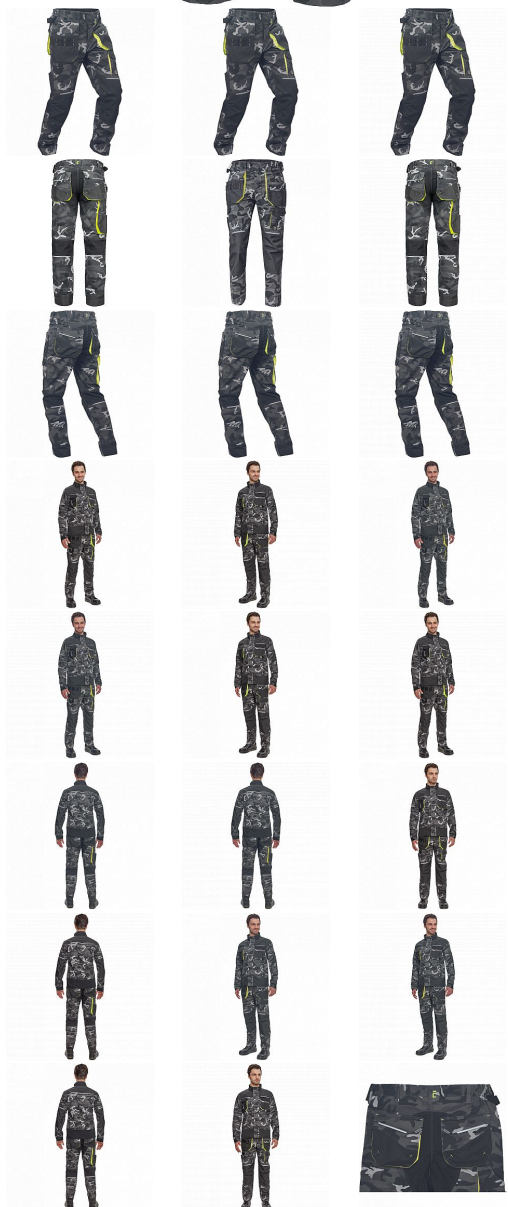

SHELDON CAMOU kalhoty šedá

» PRACOVNÍ ODEVY » Montérkové kalhoty » SHELDON CAMOU kalhoty šedá

Kód zboží

1027108056

EAN

8591806282919

Značka

CERVA

Na skladě:
U dodavatele:

U dodavatele
175 KS

SHELDON CAMOU kalhoty šedá

» PRACOVNÍ ODĚVY » Montérkové kalhoty » SHELDON CAMOU kalhoty šedá

Popis

- pánské pracovní kalhoty s pružným pasem a multifunkčními kapsami
- v moderní úpravě šedé kamuflážové barvy
- Oxford 600D zesílení kolenních kapes pro vkládání ochranných náhleníků
- odolné trojitě prošité nohavice a sedlo
- reflexní prvky
- nastavitelná délka nohavic

Parametry

Značka	CERVA
Materiál	Svrchní materiál: 65% polyester, 35% bavlna, 270 g/m ²
Barva	šedá
Pohlaví	Pánské