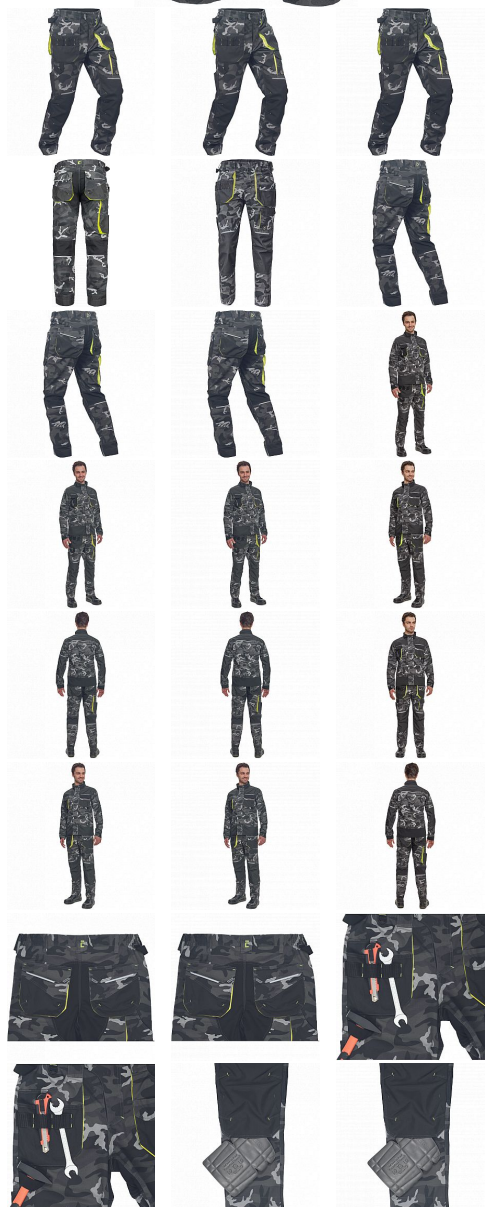

# SHELDON CAMOU kalhoty šedá

» PRACOVNÍ ODEVY » Montérkové kalhoty » SHELDON CAMOU kalhoty šedá

Kód zboží

1027108056

EAN

8591806282926

Značka

CERVA

# SHELDON CAMOU kalhoty šedá

» PRACOVNÍ ODĚVY » Montérkové kalhoty » SHELDON CAMOU kalhoty šedá

## Popis

- pánské pracovní kalhoty s pružným pasem a multifunkčními kapsami
- v moderní úpravě šedé kamuflážové barvy
- Oxford 600D zesílení kolenních kapes pro vkládání ochranných náhleníků
- odolné trojitě prošité nohavice a sedlo
- reflexní prvky
- nastavitelná délka nohavic

## Parametry

Značka	CERVA
Materiál	<b>Svrchní materiál:</b> 65% polyester, 35% bavlna, 270 g/m <sup>2</sup>
Barva	šedá
Pohlaví	Pánské