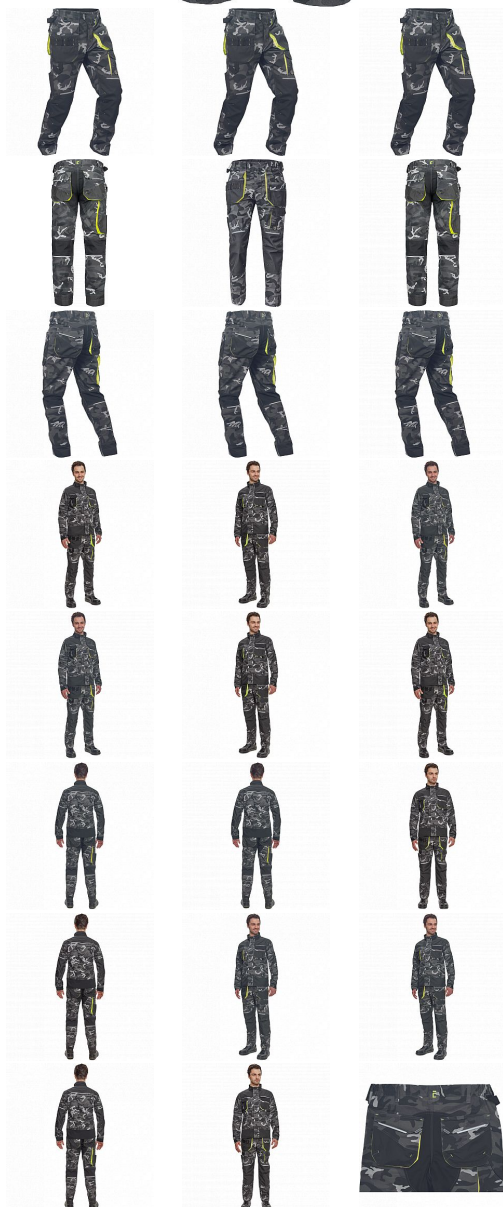

SHELDON CAMOU kalhoty šedá

» PRACOVNÍ ODEVY » Montérkové kalhoty » SHELDON CAMOU kalhoty šedá

Kód zboží

1027108056

EAN

8591806282926

Značka

CERVA

Na skladě:

U dodavatele

U dodavatele:

421 KS

SHELDON CAMOU kalhoty šedá

» PRACOVNÍ ODĚVY » Montérkové kalhoty » SHELDON CAMOU kalhoty šedá

Popis

- pánské pracovní kalhoty s pružným pasem a multifunkčními kapsami
- v moderní úpravě šedé kamuflážové barvy
- Oxford 600D zesílení kolenních kapes pro vkládání ochranných náhleníků
- odolné trojitě prošité nohavice a sedlo
- reflexní prvky
- nastavitelná délka nohavic

Parametry

Značka	CERVA
Materiál	Svrchní materiál: 65% polyester, 35% bavlna, 270 g/m ²
Barva	šedá
Pohlaví	Pánské