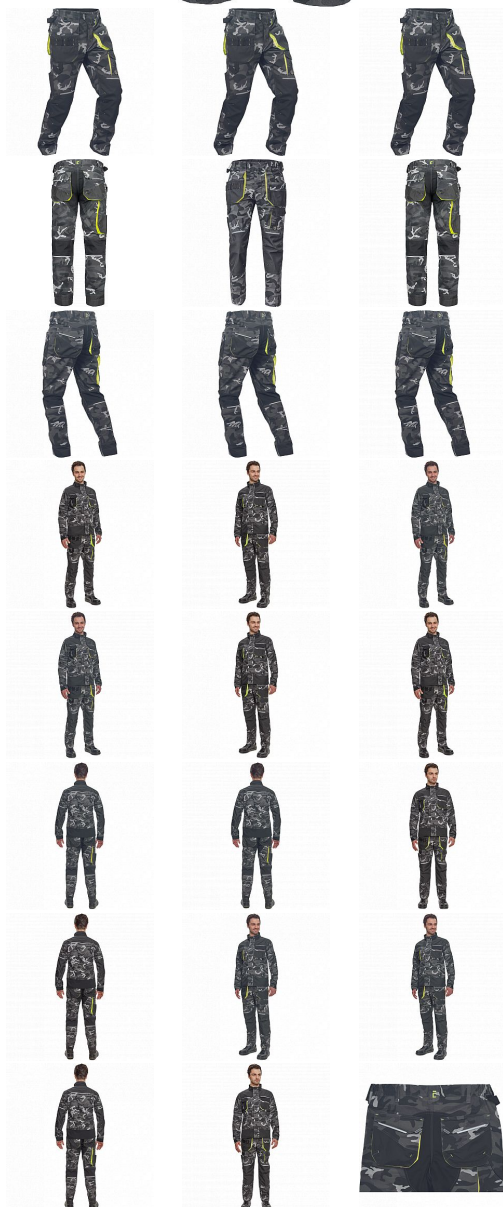

SHELDON CAMOU kalhoty šedá

» PRACOVNÍ ODEVY » Montérkové kalhoty » SHELDON CAMOU kalhoty šedá

Kód zboží

1027108056

EAN

8591806282926

Značka

CERVA

Na skladě:

U dodavatele

U dodavatele:

421 KS