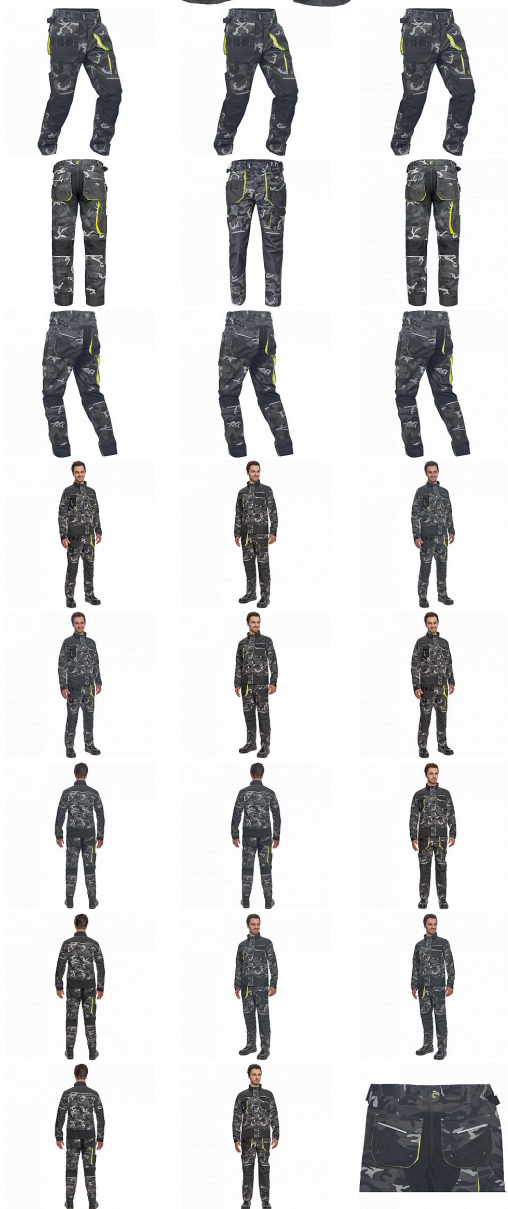

SHELDON CAMOU kalhoty šedá

» PRACOVNÍ ODEVY » Montérkové kalhoty » SHELDON CAMOU kalhoty šedá

Kód zboží

1027108056

EAN

8591806282933

Značka

CERVA

Na skladě:

U dodavatele

U dodavatele:

546 KS

SHELDON CAMOU kalhoty šedá

» PRACOVNÍ ODĚVY » Montérkové kalhoty » SHELDON CAMOU kalhoty šedá

Popis

- pánské pracovní kalhoty s pružným pasem a multifunkčními kapsami
- v moderní úpravě šedé kamuflážové barvy
- Oxford 600D zesílení kolenních kapes pro vkládání ochranných náhleníků
- odolné trojitě prošité nohavice a sedlo
- reflexní prvky
- nastavitelná délka nohavic

Parametry

Značka	CERVA
Materiál	Svrchní materiál: 65% polyester, 35% bavlna, 270 g/m ²
Barva	šedá
Pohlaví	Pánské