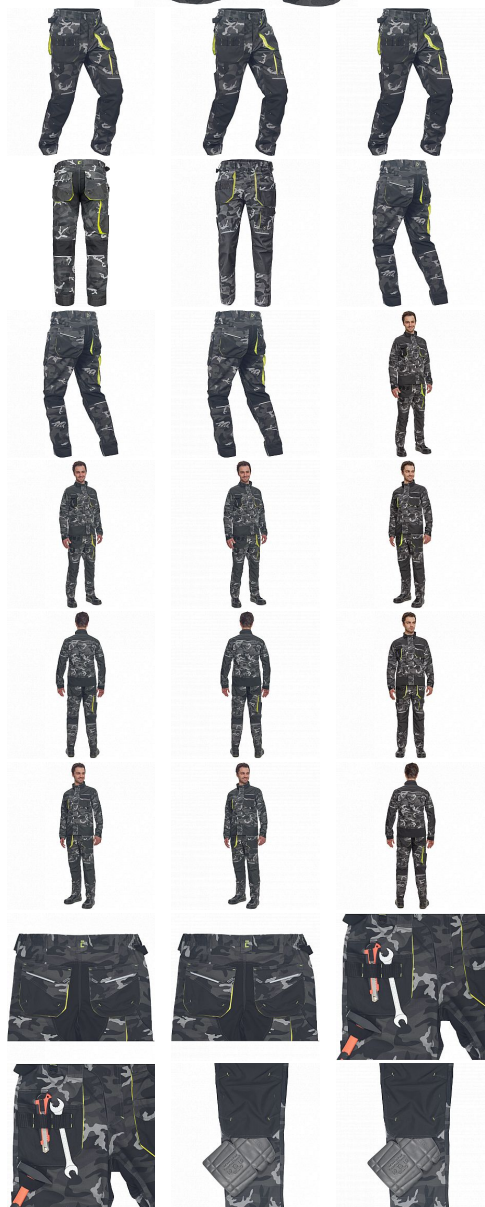

SHELDON CAMOU kalhoty šedá

» PRACOVNÍ ODEVY » Montérkové kalhoty » SHELDON CAMOU kalhoty šedá

Kód zboží

1027108056

EAN

8591806282933

Značka

CERVA

Na skladě:

U dodavatele

U dodavatele:

553 KS

SHELDON CAMOU kalhoty šedá

» PRACOVNÍ ODĚVY » Montérkové kalhoty » SHELDON CAMOU kalhoty šedá

Popis

- pánské pracovní kalhoty s pružným pasem a multifunkčními kapsami
- v moderní úpravě šedé kamuflážové barvy
- Oxford 600D zesílení kolenních kapes pro vkládání ochranných náhleníků
- odolné trojitě prošité nohavice a sedlo
- reflexní prvky
- nastavitelná délka nohavic

Parametry

Značka	CERVA
Materiál	Svrchní materiál: 65% polyester, 35% bavlna, 270 g/m ²
Barva	šedá
Pohlaví	Pánské