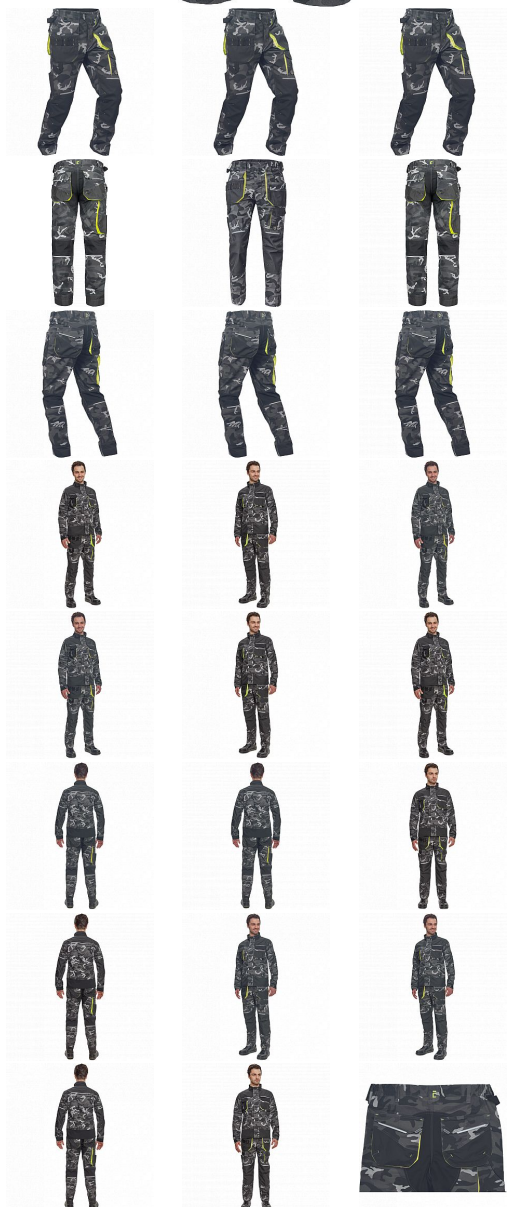

SHELDON CAMOU kalhoty šedá

» PRACOVNÍ ODEVY » Montérkové kalhoty » SHELDON CAMOU kalhoty šedá

Kód zboží

1027108056

EAN

8591806282933

Značka

CERVA

Na skladě:

U dodavatele

U dodavatele:

546 KS

SHELDON CAMOU kalhoty šedá

» PRACOVNÍ ODĚVY » Montérkové kalhoty » SHELDON CAMOU kalhoty šedá

Popis

- pánské pracovní kalhoty s pružným pasem a multifunkčními kapsami
- v moderní úpravě šedé kamuflážové barvy
- Oxford 600D zesílení kolenních kapes pro vkládání ochranných náhleníků
- odolné trojitě prošité nohavice a sedlo
- reflexní prvky
- nastavitelná délka nohavic

Parametry

Značka	CERVA
Materiál	Svrchní materiál: 65% polyester, 35% bavlna, 270 g/m ²
Barva	šedá
Pohlaví	Pánské