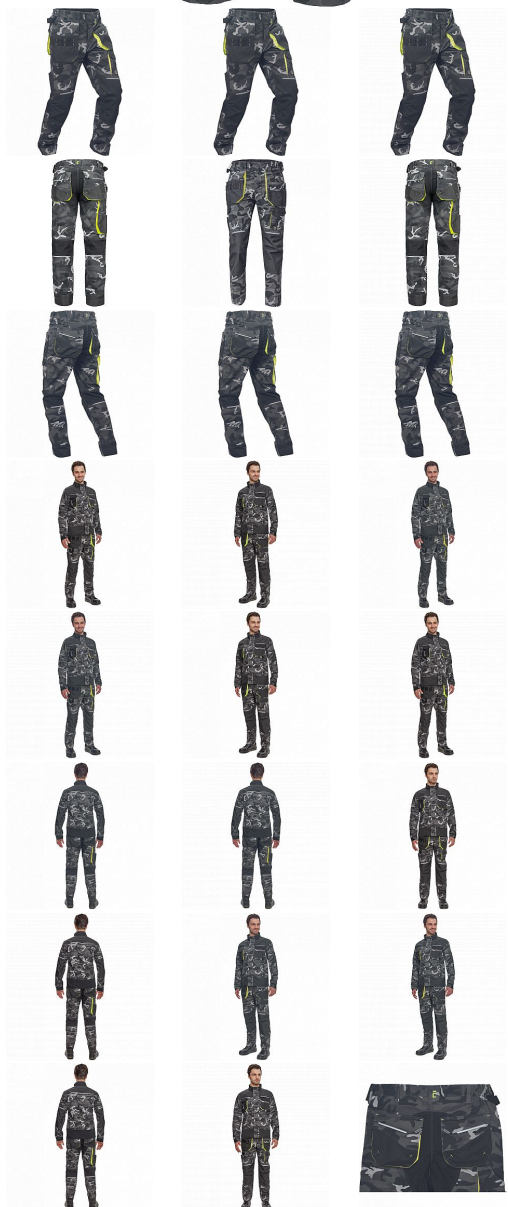

SHELDON CAMOU kalhoty šedá

» PRACOVNÍ ODEVY » Montérkové kalhoty » SHELDON CAMOU kalhoty šedá

Kód zboží

1027108056

EAN

8591806282940

Značka

CERVA

Na skladě:
U dodavatele:

U dodavatele
734 KS

SHELDON CAMOU kalhoty šedá

» PRACOVNÍ ODĚVY » Montérkové kalhoty » SHELDON CAMOU kalhoty šedá

Popis

- pánské pracovní kalhoty s pružným pasem a multifunkčními kapsami
- v moderní úpravě šedé kamuflážové barvy
- Oxford 600D zesílení kolenních kapes pro vkládání ochranných náhleníků
- odolné trojitě prošité nohavice a sedlo
- reflexní prvky
- nastavitelná délka nohavic

Parametry

Značka	CERVA
Materiál	Svrchní materiál: 65% polyester, 35% bavlna, 270 g/m ²
Barva	šedá
Pohlaví	Pánské