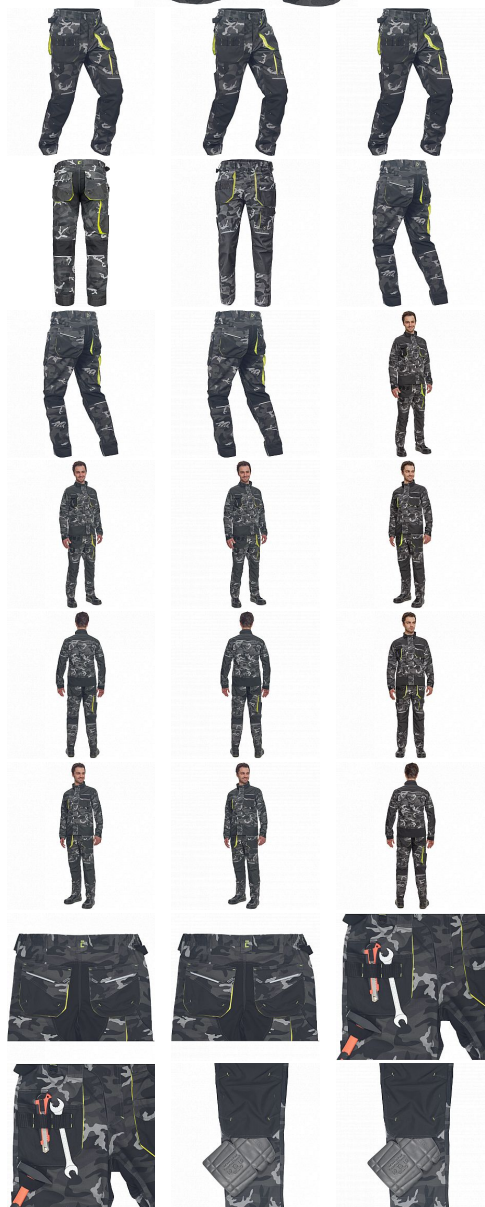

SHELDON CAMOU kalhoty šedá

» PRACOVNÍ ODEVY » Montérkové kalhoty » SHELDON CAMOU kalhoty šedá

Kód zboží

1027108056

EAN

8591806282940

Značka

CERVA

Na skladě:

U dodavatele

U dodavatele:

743 KS

SHELDON CAMOU kalhoty šedá

» PRACOVNÍ ODĚVY » Montérkové kalhoty » SHELDON CAMOU kalhoty šedá

Popis

- pánské pracovní kalhoty s pružným pasem a multifunkčními kapsami
- v moderní úpravě šedé kamuflážové barvy
- Oxford 600D zesílení kolenních kapes pro vkládání ochranných náhleníků
- odolné trojitě prošité nohavice a sedlo
- reflexní prvky
- nastavitelná délka nohavic

Parametry

Značka	CERVA
Materiál	Svrchní materiál: 65% polyester, 35% bavlna, 270 g/m ²
Barva	šedá
Pohlaví	Pánské