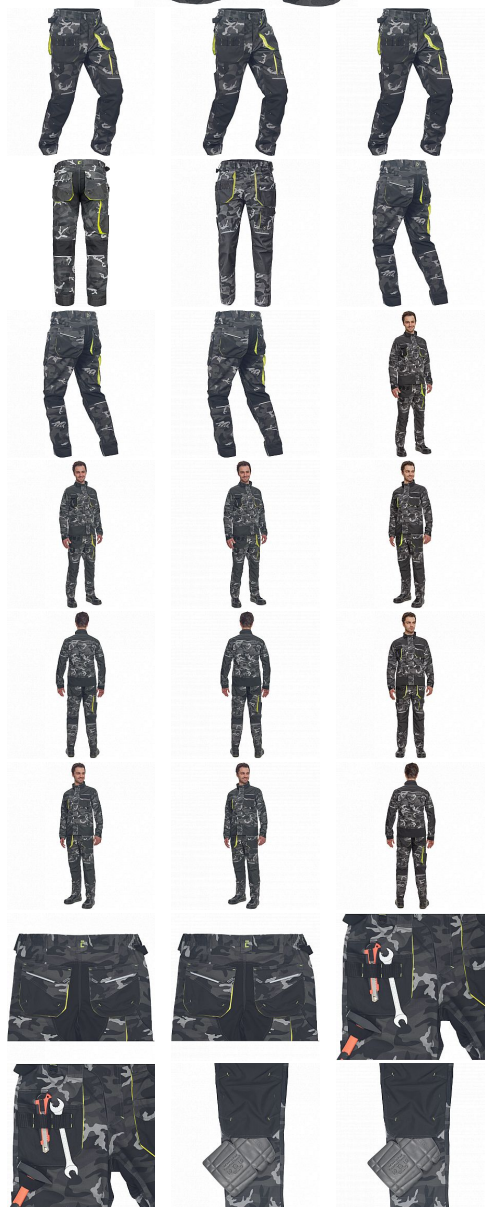

SHELDON CAMOU kalhoty šedá

» PRACOVNÍ ODEVY » Montérkové kalhoty » SHELDON CAMOU kalhoty šedá

Kód zboží

1027108056

EAN

8591806282957

Značka

CERVA

Na skladě:
U dodavatele:

U dodavatele
618 KS

SHELDON CAMOU kalhoty šedá

» PRACOVNÍ ODĚVY » Montérkové kalhoty » SHELDON CAMOU kalhoty šedá

Popis

- pánské pracovní kalhoty s pružným pasem a multifunkčními kapsami
- v moderní úpravě šedé kamuflážové barvy
- Oxford 600D zesílení kolenních kapes pro vkládání ochranných náhleníků
- odolné trojitě prošité nohavice a sedlo
- reflexní prvky
- nastavitelná délka nohavic

Parametry

Značka	CERVA
Materiál	Svrchní materiál: 65% polyester, 35% bavlna, 270 g/m ²
Barva	šedá
Pohlaví	Pánské