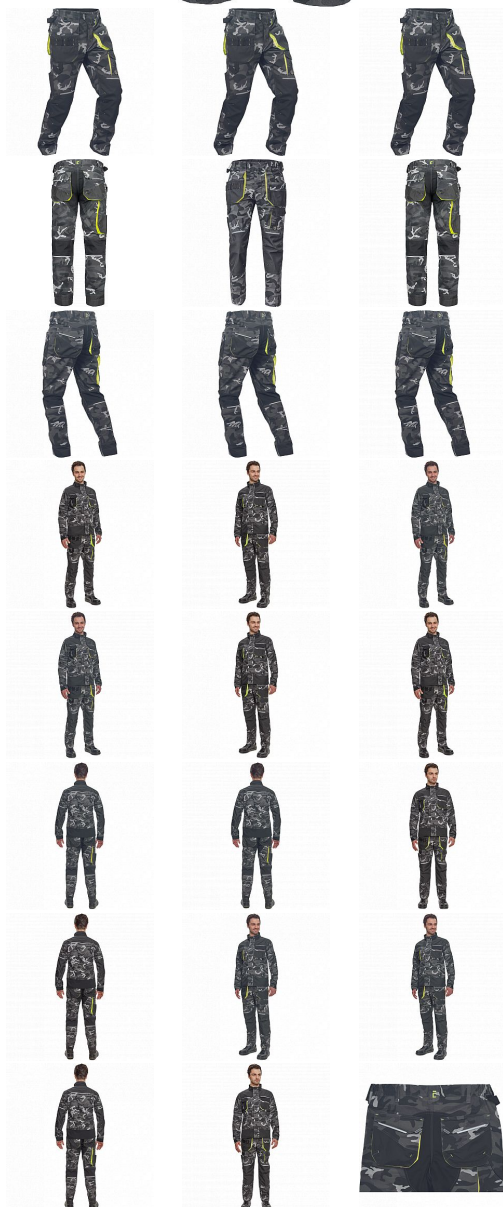

SHELDON CAMOU kalhoty šedá

» PRACOVNÍ ODEVY » Montérkové kalhoty » SHELDON CAMOU kalhoty šedá

Kód zboží

1027108056

EAN

8591806282957

Značka

CERVA

Na skladě:

U dodavatele

U dodavatele:

611 KS

SHELDON CAMOU kalhoty šedá

» PRACOVNÍ ODĚVY » Montérkové kalhoty » SHELDON CAMOU kalhoty šedá

Popis

- pánské pracovní kalhoty s pružným pasem a multifunkčními kapsami
- v moderní úpravě šedé kamuflážové barvy
- Oxford 600D zesílení kolenních kapes pro vkládání ochranných náhleníků
- odolné trojitě prošité nohavice a sedlo
- reflexní prvky
- nastavitelná délka nohavic

Parametry

Značka	CERVA
Materiál	Svrchní materiál: 65% polyester, 35% bavlna, 270 g/m ²
Barva	šedá
Pohlaví	Pánské