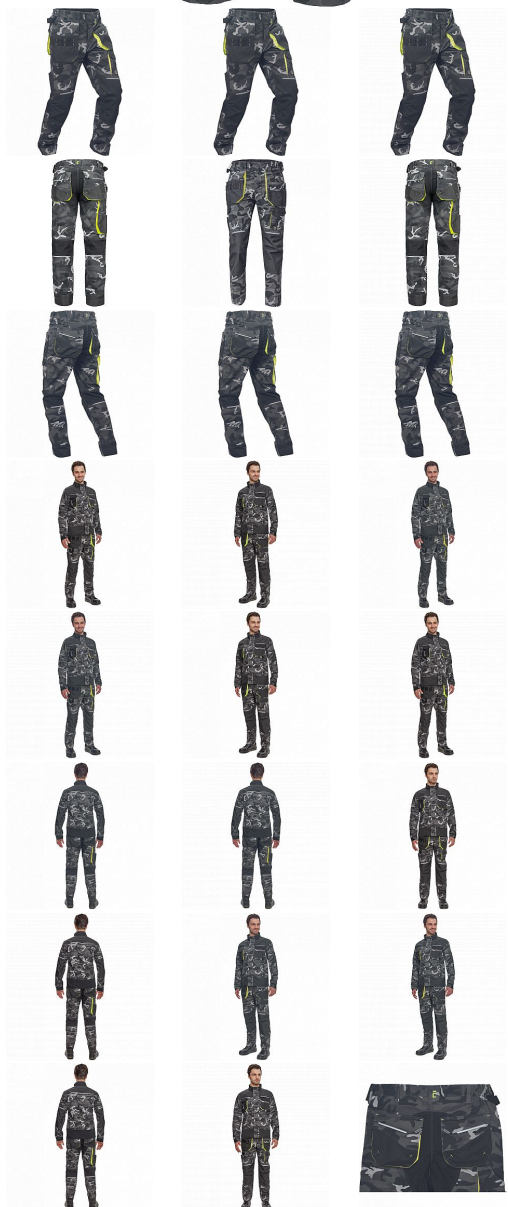

SHELDON CAMOU kalhoty šedá

» PRACOVNÍ ODEVY » Montérkové kalhoty » SHELDON CAMOU kalhoty šedá

Kód zboží

1027108056

EAN

8591806282957

Značka

CERVA

Na skladě:
U dodavatele:

U dodavatele
611 KS

SHELDON CAMOU kalhoty šedá

» PRACOVNÍ ODĚVY » Montérkové kalhoty » SHELDON CAMOU kalhoty šedá

Popis

- pánské pracovní kalhoty s pružným pasem a multifunkčními kapsami
- v moderní úpravě šedé kamuflážové barvy
- Oxford 600D zesílení kolenních kapes pro vkládání ochranných náhleníků
- odolné trojitě prošité nohavice a sedlo
- reflexní prvky
- nastavitelná délka nohavic

Parametry

Značka	CERVA
Materiál	Svrchní materiál: 65% polyester, 35% bavlna, 270 g/m ²
Barva	šedá
Pohlaví	Pánské