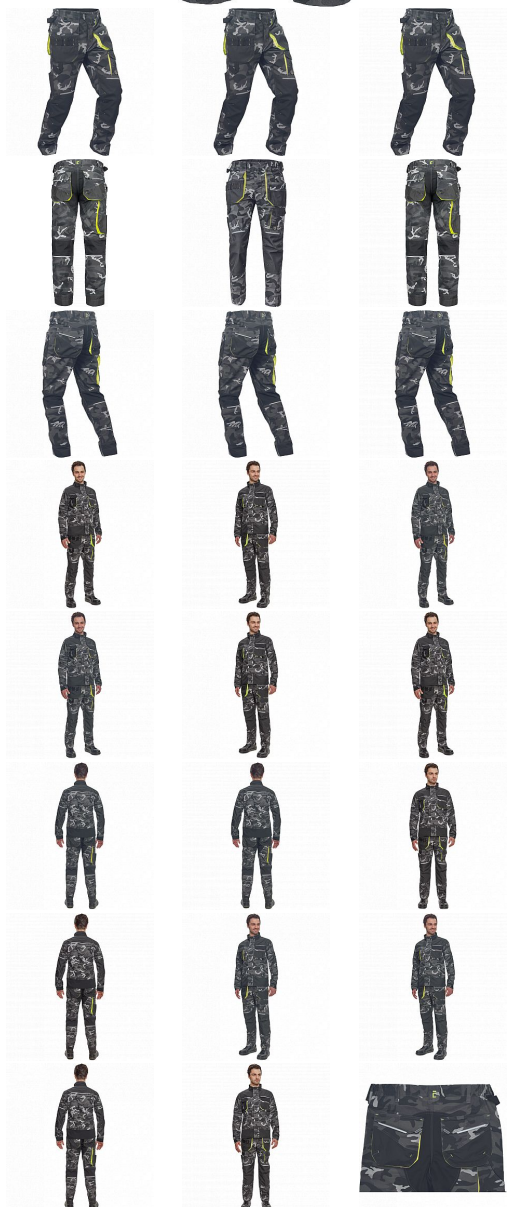

SHELDON CAMOU kalhoty šedá

» PRACOVNÍ ODEVY » Montérkové kalhoty » SHELDON CAMOU kalhoty šedá

Kód zboží

1027108056

EAN

8591806282964

Značka

CERVA

Na skladě:

U dodavatele

U dodavatele:

325 KS

SHELDON CAMOU kalhoty šedá

» PRACOVNÍ ODĚVY » Montérkové kalhoty » SHELDON CAMOU kalhoty šedá

Popis

- pánské pracovní kalhoty s pružným pasem a multifunkčními kapsami
- v moderní úpravě šedé kamuflážové barvy
- Oxford 600D zesílení kolenních kapes pro vkládání ochranných náhleníků
- odolné trojitě prošité nohavice a sedlo
- reflexní prvky
- nastavitelná délka nohavic

Parametry

Značka	CERVA
Materiál	Svrchní materiál: 65% polyester, 35% bavlna, 270 g/m ²
Barva	šedá
Pohlaví	Pánské