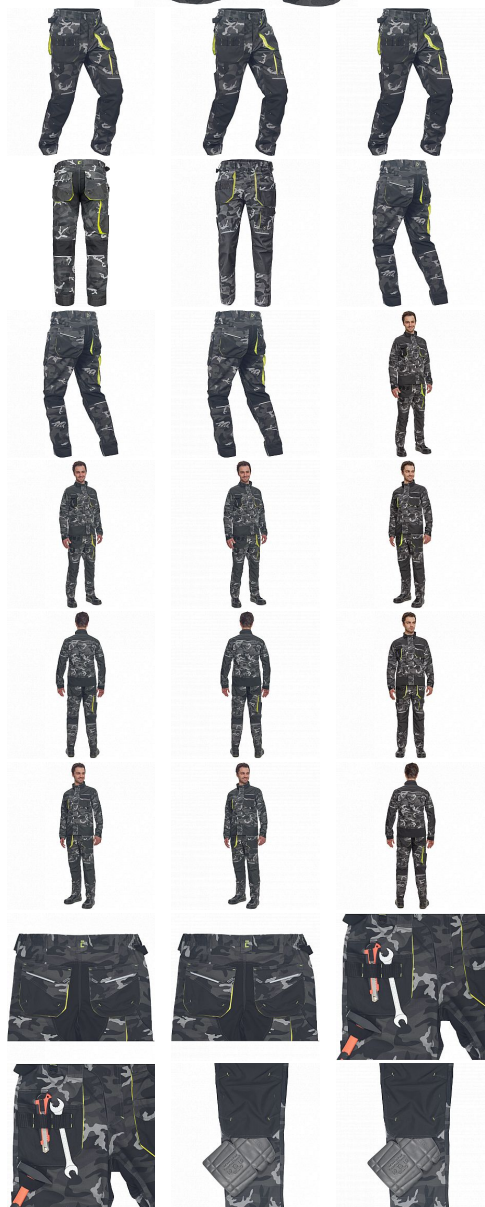

# SHELDON CAMOU kalhoty šedá

» PRACOVNÍ ODEVY » Montérkové kalhoty » SHELDON CAMOU kalhoty šedá

Kód zboží

1027108056

EAN

8591806282971

Značka

CERVA

# SHELDON CAMOU kalhoty šedá

» PRACOVNÍ ODĚVY » Montérkové kalhoty » SHELDON CAMOU kalhoty šedá

## Popis

- pánské pracovní kalhoty s pružným pasem a multifunkčními kapsami
- v moderní úpravě šedé kamuflážové barvy
- Oxford 600D zesílení kolenních kapes pro vkládání ochranných náhleníků
- odolné trojitě prošité nohavice a sedlo
- reflexní prvky
- nastavitelná délka nohavic

## Parametry

Značka	CERVA
Materiál	<b>Svrchní materiál:</b> 65% polyester, 35% bavlna, 270 g/m <sup>2</sup>
Barva	šedá
Pohlaví	Pánské