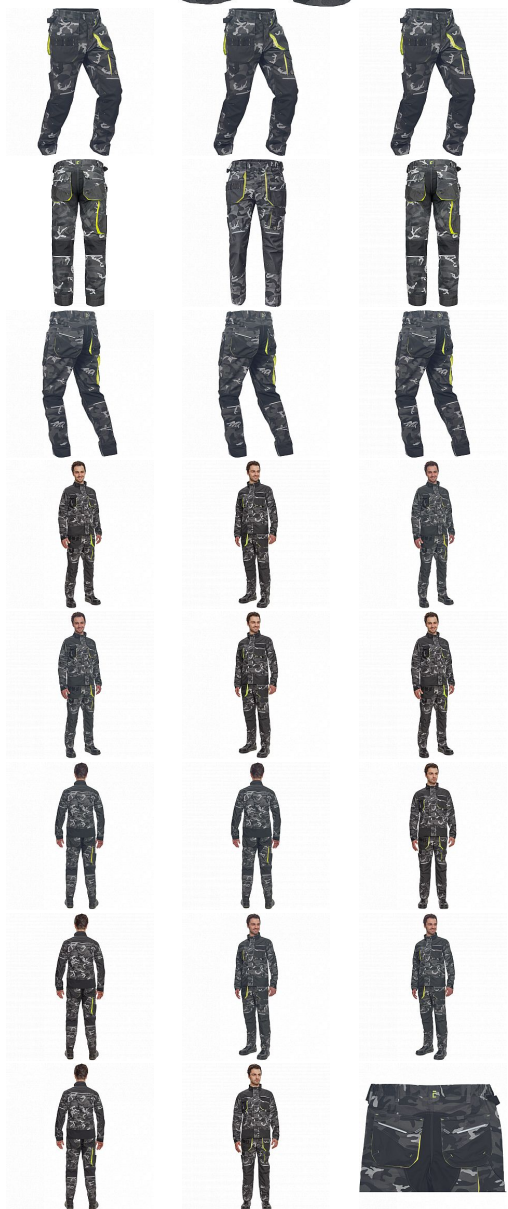

SHELDON CAMOU kalhoty šedá

» PRACOVNÍ ODEVY » Montérkové kalhoty » SHELDON CAMOU kalhoty šedá

Kód zboží

1027108056

EAN

8591806282971

Značka

CERVA

Na skladě:
U dodavatele:

U dodavatele
186 KS

SHELDON CAMOU kalhoty šedá

» PRACOVNÍ ODĚVY » Montérkové kalhoty » SHELDON CAMOU kalhoty šedá

Popis

- pánské pracovní kalhoty s pružným pasem a multifunkčními kapsami
- v moderní úpravě šedé kamuflážové barvy
- Oxford 600D zesílení kolenních kapes pro vkládání ochranných náhleníků
- odolné trojitě prošité nohavice a sedlo
- reflexní prvky
- nastavitelná délka nohavic

Parametry

Značka	CERVA
Materiál	Svrchní materiál: 65% polyester, 35% bavlna, 270 g/m ²
Barva	šedá
Pohlaví	Pánské