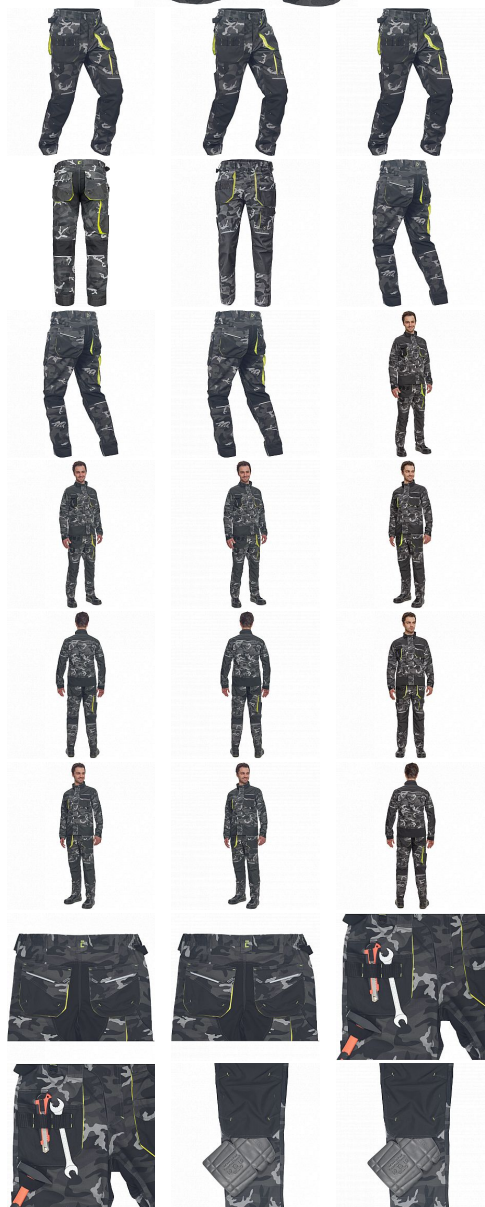

SHELDON CAMOU kalhoty šedá

» PRACOVNÍ ODEVY » Montérkové kalhoty » SHELDON CAMOU kalhoty šedá

Kód zboží

1027108056

EAN

8591806282971

Značka

CERVA

Na skladě:

U dodavatele

U dodavatele:

191 KS

SHELDON CAMOU kalhoty šedá

» PRACOVNÍ ODĚVY » Montérkové kalhoty » SHELDON CAMOU kalhoty šedá

Popis

- pánské pracovní kalhoty s pružným pasem a multifunkčními kapsami
- v moderní úpravě šedé kamuflážové barvy
- Oxford 600D zesílení kolenních kapes pro vkládání ochranných nákoleníků
- odolné trojitě prošité nohavice a sedlo
- reflexní prvky
- nastavitelná délka nohavic

Parametry

Značka	CERVA
Materiál	Svrchní materiál: 65% polyester, 35% bavlna, 270 g/m ²
Barva	šedá
Pohlaví	Pánské