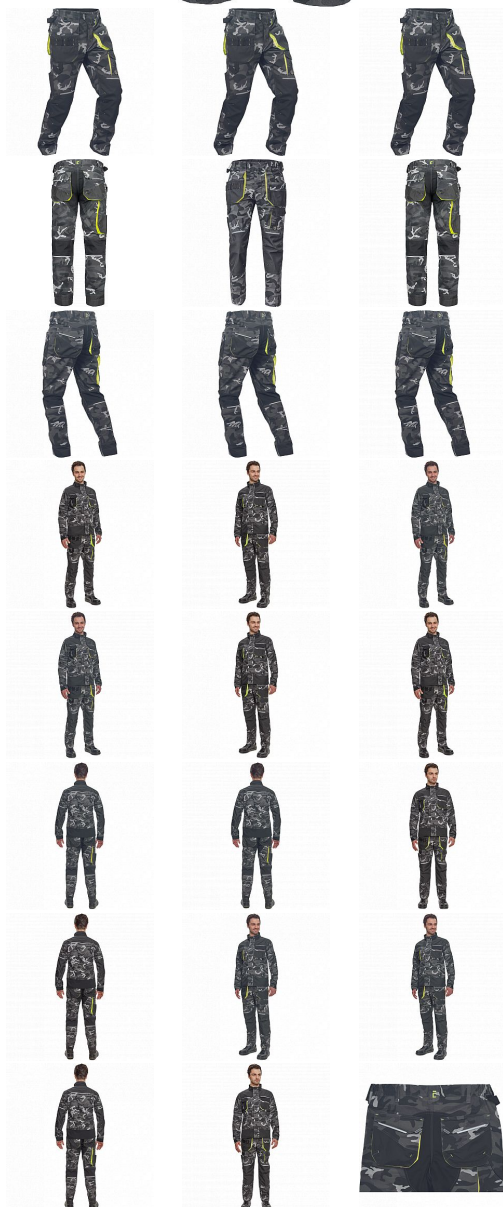

SHELDON CAMOU kalhoty šedá

» PRACOVNÍ ODEVY » Montérkové kalhoty » SHELDON CAMOU kalhoty šedá

Kód zboží

1027108056

EAN

8591806282971

Značka

CERVA

Na skladě:

U dodavatele

U dodavatele:

186 KS

SHELDON CAMOU kalhoty šedá

» PRACOVNÍ ODĚVY » Montérkové kalhoty » SHELDON CAMOU kalhoty šedá

Popis

- pánské pracovní kalhoty s pružným pasem a multifunkčními kapsami
- v moderní úpravě šedé kamuflážové barvy
- Oxford 600D zesílení kolenních kapes pro vkládání ochranných náhleníků
- odolné trojitě prošité nohavice a sedlo
- reflexní prvky
- nastavitelná délka nohavic

Parametry

Značka	CERVA
Materiál	Svrchní materiál: 65% polyester, 35% bavlna, 270 g/m ²
Barva	šedá
Pohlaví	Pánské