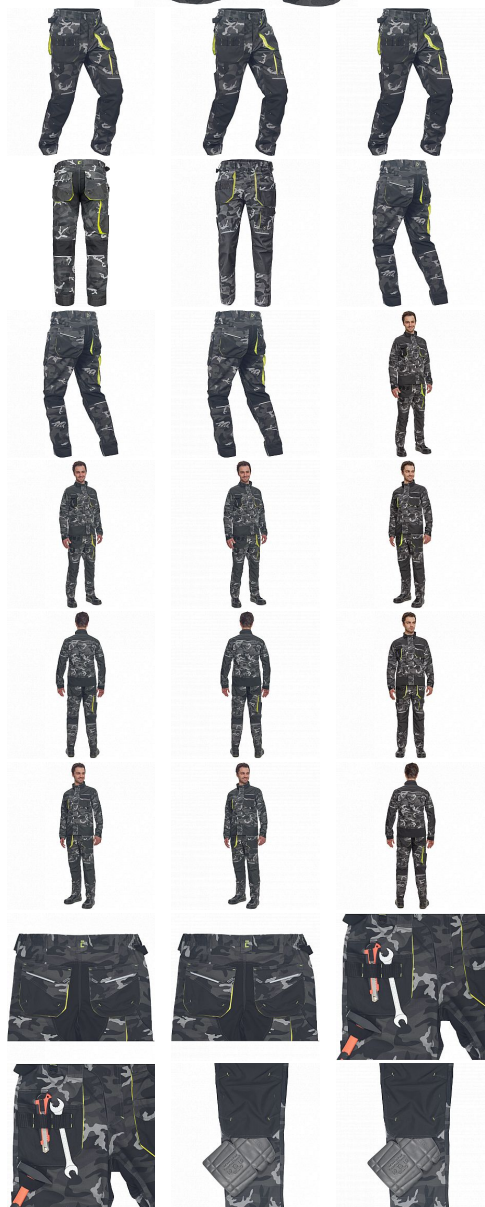

SHELDON CAMOU kalhoty šedá

» PRACOVNÍ ODEVY » Montérkové kalhoty » SHELDON CAMOU kalhoty šedá

Kód zboží

1027108056

EAN

8591806282988

Značka

CERVA

Na skladě:

U dodavatele

U dodavatele:

106 KS

SHELDON CAMOU kalhoty šedá

» PRACOVNÍ ODĚVY » Montérkové kalhoty » SHELDON CAMOU kalhoty šedá

Popis

- pánské pracovní kalhoty s pružným pasem a multifunkčními kapsami
- v moderní úpravě šedé kamuflážové barvy
- Oxford 600D zesílení kolenních kapes pro vkládání ochranných náhleníků
- odolné trojitě prošité nohavice a sedlo
- reflexní prvky
- nastavitelná délka nohavic

Parametry

Značka	CERVA
Materiál	Svrchní materiál: 65% polyester, 35% bavlna, 270 g/m ²
Barva	šedá
Pohlaví	Pánské