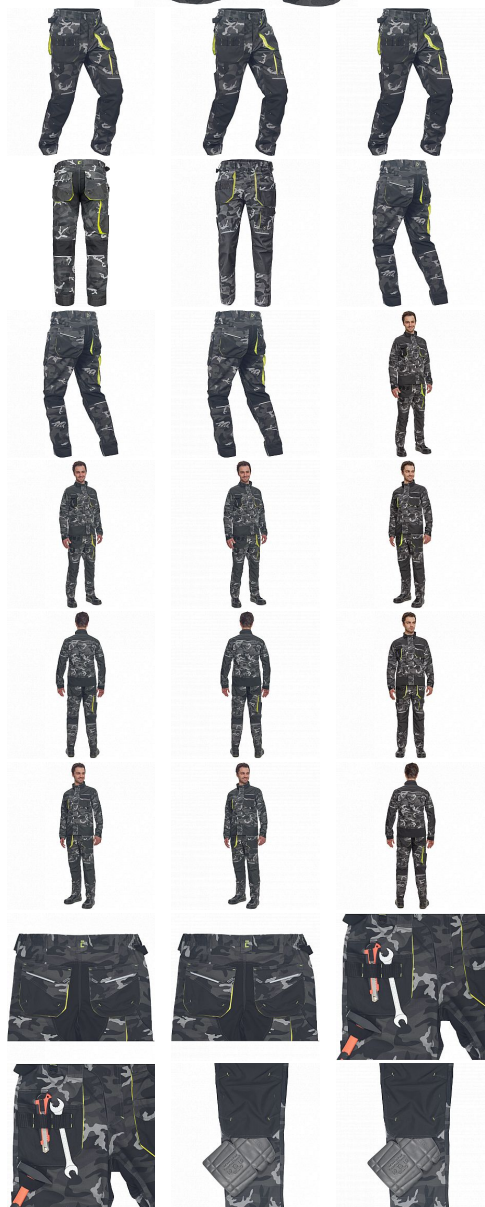

SHELDON CAMOU kalhoty šedá

» PRACOVNÍ ODEVY » Montérkové kalhoty » SHELDON CAMOU kalhoty šedá

Kód zboží

1027108056

EAN

8591806282988

Značka

CERVA

Na skladě:

U dodavatele

U dodavatele:

106 KS