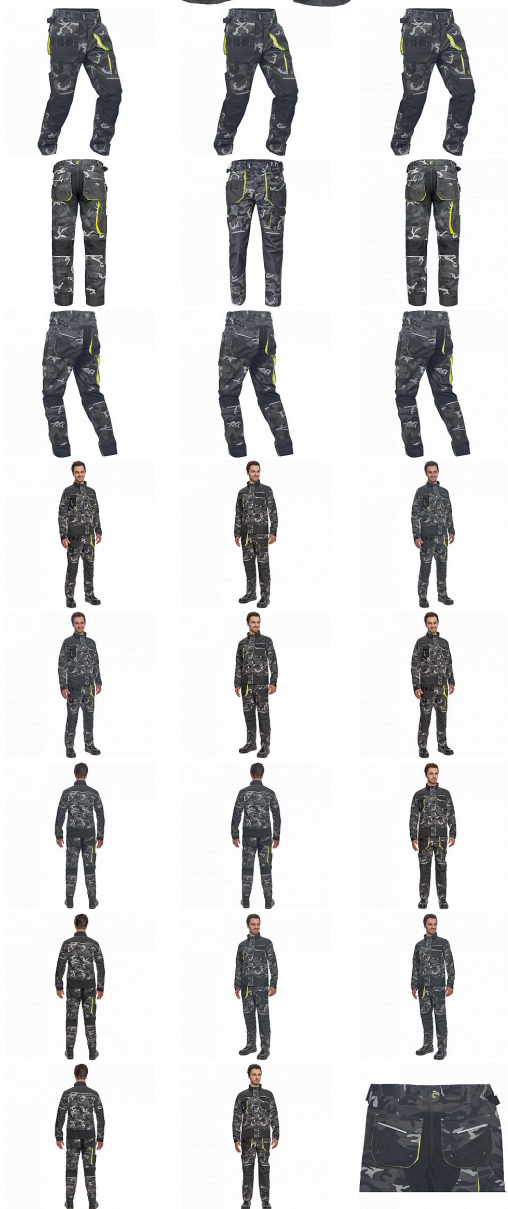

SHELDON CAMOU kalhoty šedá

» PRACOVNÍ ODEVY » Montérkové kalhoty » SHELDON CAMOU kalhoty šedá

Kód zboží

1027108056

EAN

8591806282988

Značka

CERVA

Na skladě:

U dodavatele

U dodavatele:

104 KS