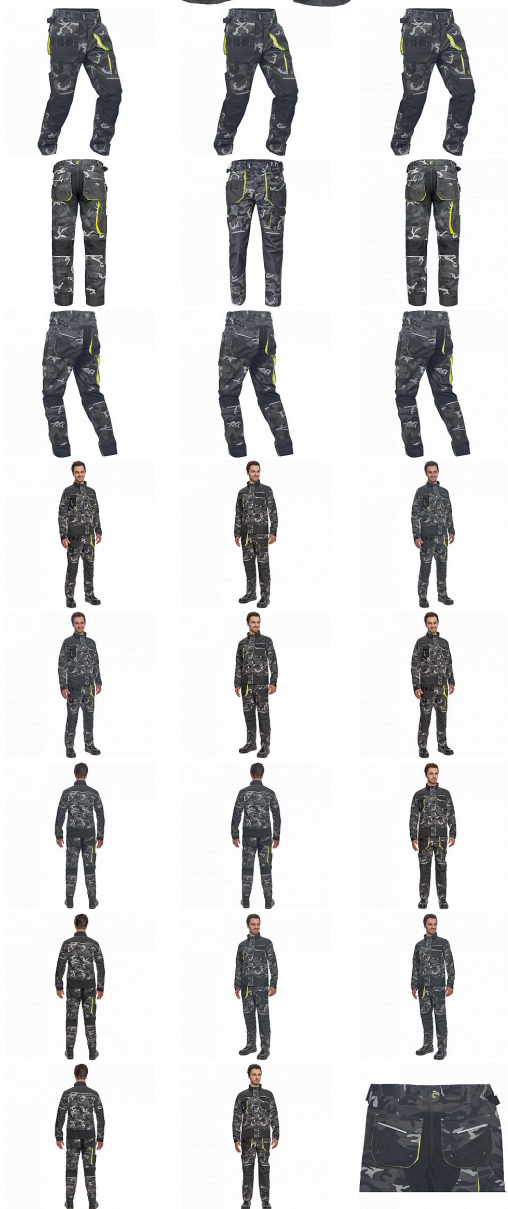

SHELDON CAMOU kalhoty šedá

» PRACOVNÍ ODEVY » Montérkové kalhoty » SHELDON CAMOU kalhoty šedá

Kód zboží

1027108056

EAN

8591806282988

Značka

CERVA

Na skladě:

U dodavatele

U dodavatele:

104 KS

SHELDON CAMOU kalhoty šedá

» PRACOVNÍ ODĚVY » Montérkové kalhoty » SHELDON CAMOU kalhoty šedá

Popis

- pánské pracovní kalhoty s pružným pasem a multifunkčními kapsami
- v moderní úpravě šedé kamuflážové barvy
- Oxford 600D zesílení kolenních kapes pro vkládání ochranných náhleníků
- odolné trojitě prošité nohavice a sedlo
- reflexní prvky
- nastavitelná délka nohavic

Parametry

Značka	CERVA
Materiál	Svrchní materiál: 65% polyester, 35% bavlna, 270 g/m ²
Barva	šedá
Pohlaví	Pánské