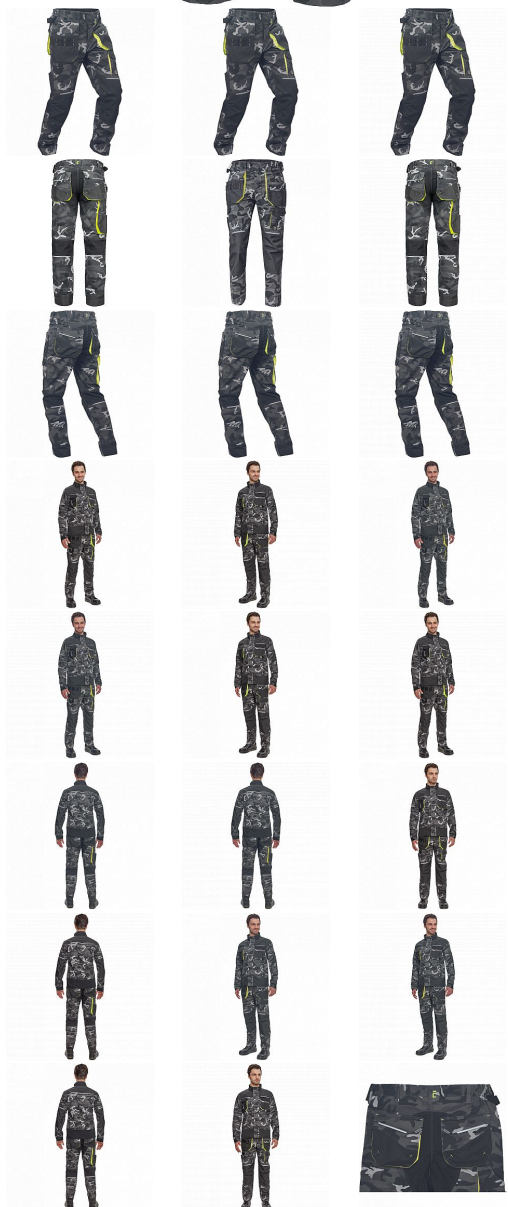

SHELDON CAMOU kalhoty šedá

» PRACOVNÍ ODEVY » Montérkové kalhoty » SHELDON CAMOU kalhoty šedá

Kód zboží

1027108056

EAN

8591806282995

Značka

CERVA

Na skladě:
U dodavatele:

U dodavatele
94 KS

SHELDON CAMOU kalhoty šedá

» PRACOVNÍ ODĚVY » Montérkové kalhoty » SHELDON CAMOU kalhoty šedá

Popis

- pánské pracovní kalhoty s pružným pasem a multifunkčními kapsami
- v moderní úpravě šedé kamuflážové barvy
- Oxford 600D zesílení kolenních kapes pro vkládání ochranných náhleníků
- odolné trojitě prošité nohavice a sedlo
- reflexní prvky
- nastavitelná délka nohavic

Parametry

Značka	CERVA
Materiál	Svrchní materiál: 65% polyester, 35% bavlna, 270 g/m ²
Barva	šedá
Pohlaví	Pánské