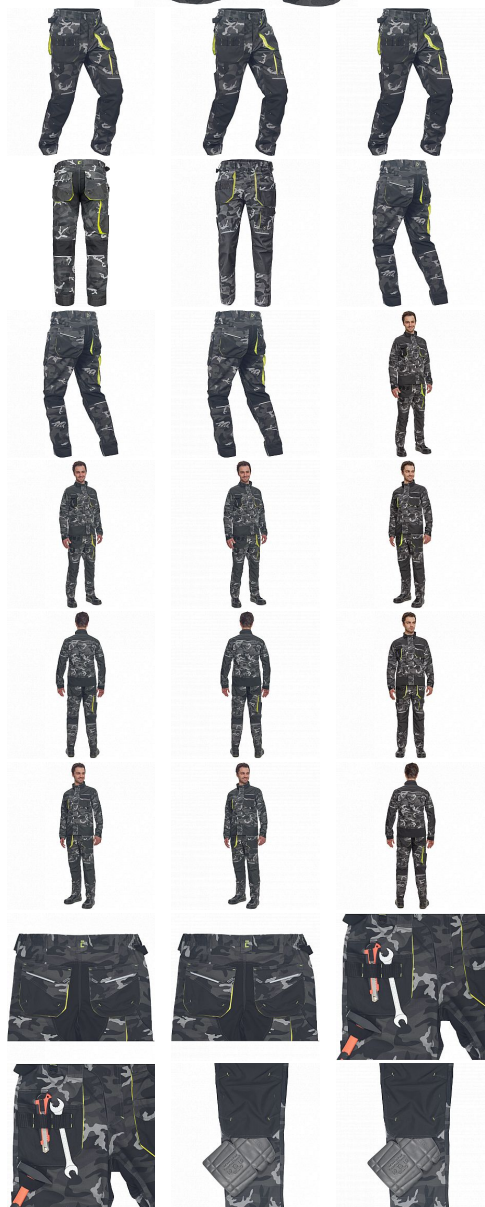

SHELDON CAMOU kalhoty šedá

» PRACOVNÍ ODEVY » Montérkové kalhoty » SHELDON CAMOU kalhoty šedá

Kód zboží

1027108056

EAN

8591806282995

Značka

CERVA

Na skladě:

U dodavatele

U dodavatele:

96 KS

SHELDON CAMOU kalhoty šedá

» PRACOVNÍ ODĚVY » Montérkové kalhoty » SHELDON CAMOU kalhoty šedá

Popis

- pánské pracovní kalhoty s pružným pasem a multifunkčními kapsami
- v moderní úpravě šedé kamuflážové barvy
- Oxford 600D zesílení kolenních kapes pro vkládání ochranných náhleníků
- odolné trojitě prošité nohavice a sedlo
- reflexní prvky
- nastavitelná délka nohavic

Parametry

Značka	CERVA
Materiál	Svrchní materiál: 65% polyester, 35% bavlna, 270 g/m ²
Barva	šedá
Pohlaví	Pánské