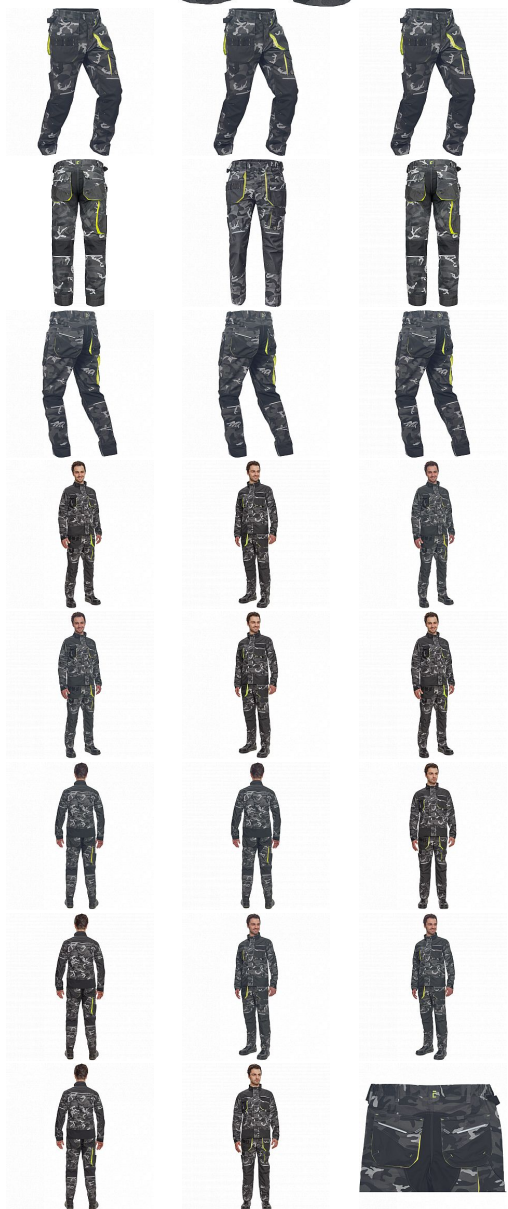

SHELDON CAMOU kalhoty šedá

» PRACOVNÍ ODEVY » Montérkové kalhoty » SHELDON CAMOU kalhoty šedá

Kód zboží

1027108056

EAN

8591806282995

Značka

CERVA

Na skladě:
U dodavatele:

U dodavatele
94 KS