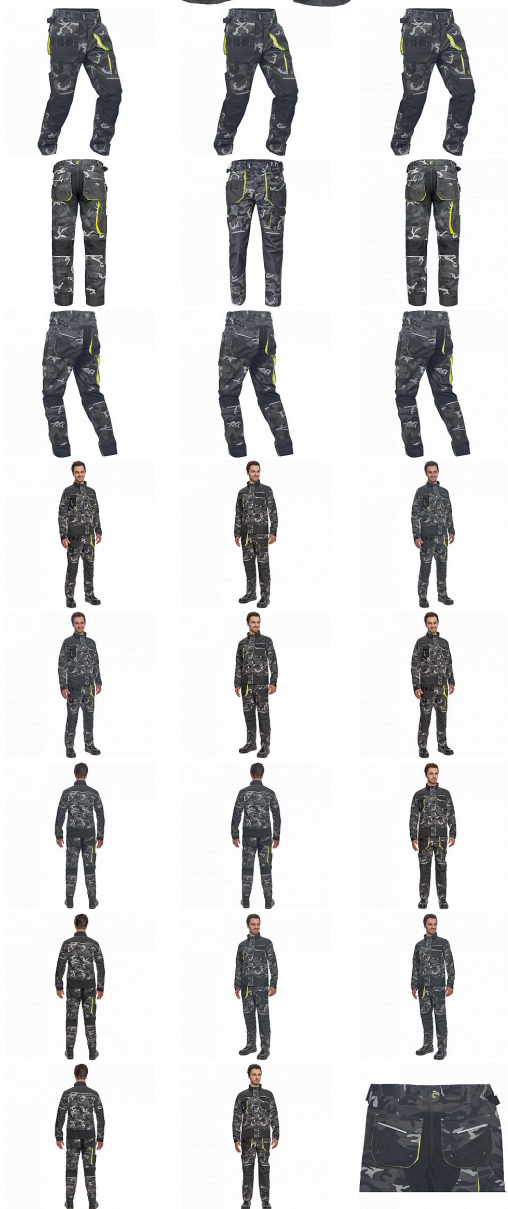

SHELDON CAMOU kalhoty šedá

» PRACOVNÍ ODEVY » Montérkové kalhoty » SHELDON CAMOU kalhoty šedá

Kód zboží

1027108056

EAN

8591806283008

Značka

CERVA

Na skladě:

U dodavatele

U dodavatele:

64 KS

SHELDON CAMOU kalhoty šedá

» PRACOVNÍ ODĚVY » Montérkové kalhoty » SHELDON CAMOU kalhoty šedá

Popis

- pánské pracovní kalhoty s pružným pasem a multifunkčními kapsami
- v moderní úpravě šedé kamuflážové barvy
- Oxford 600D zesílení kolenních kapes pro vkládání ochranných náhleníků
- odolné trojitě prošité nohavice a sedlo
- reflexní prvky
- nastavitelná délka nohavic

Parametry

Značka	CERVA
Materiál	Svrchní materiál: 65% polyester, 35% bavlna, 270 g/m ²
Barva	šedá
Pohlaví	Pánské