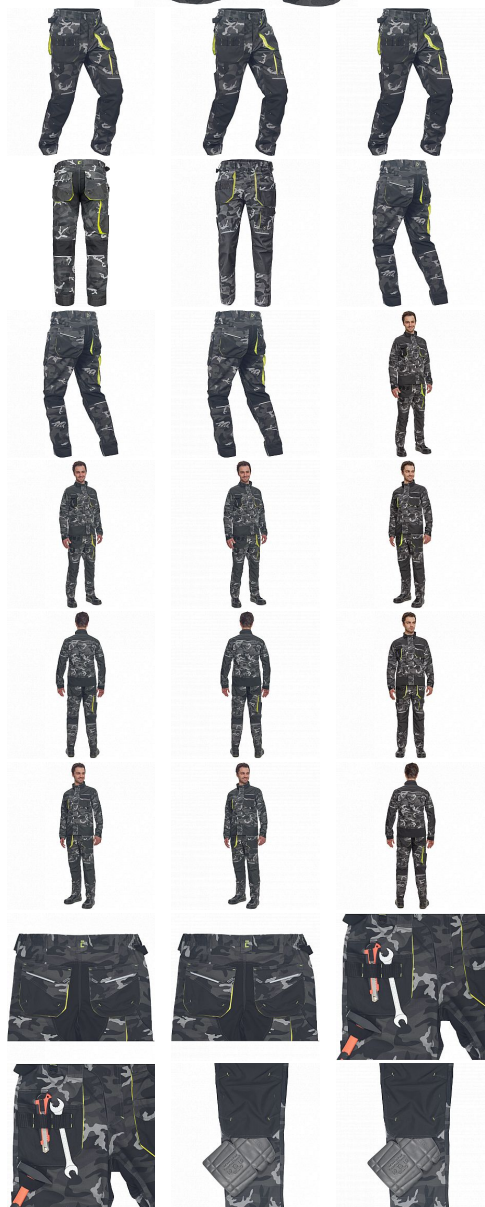

SHELDON CAMOU kalhoty šedá

» PRACOVNÍ ODEVY » Montérkové kalhoty » SHELDON CAMOU kalhoty šedá

Kód zboží

1027108056

EAN

8591806283008

Značka

CERVA

Na skladě:

U dodavatele

U dodavatele:

64 KS

SHELDON CAMOU kalhoty šedá

» PRACOVNÍ ODĚVY » Montérkové kalhoty » SHELDON CAMOU kalhoty šedá

Popis

- pánské pracovní kalhoty s pružným pasem a multifunkčními kapsami
- v moderní úpravě šedé kamuflážové barvy
- Oxford 600D zesílení kolenních kapes pro vkládání ochranných náhleníků
- odolné trojitě prošité nohavice a sedlo
- reflexní prvky
- nastavitelná délka nohavic

Parametry

Značka	CERVA
Materiál	Svrchní materiál: 65% polyester, 35% bavlna, 270 g/m ²
Barva	šedá
Pohlaví	Pánské