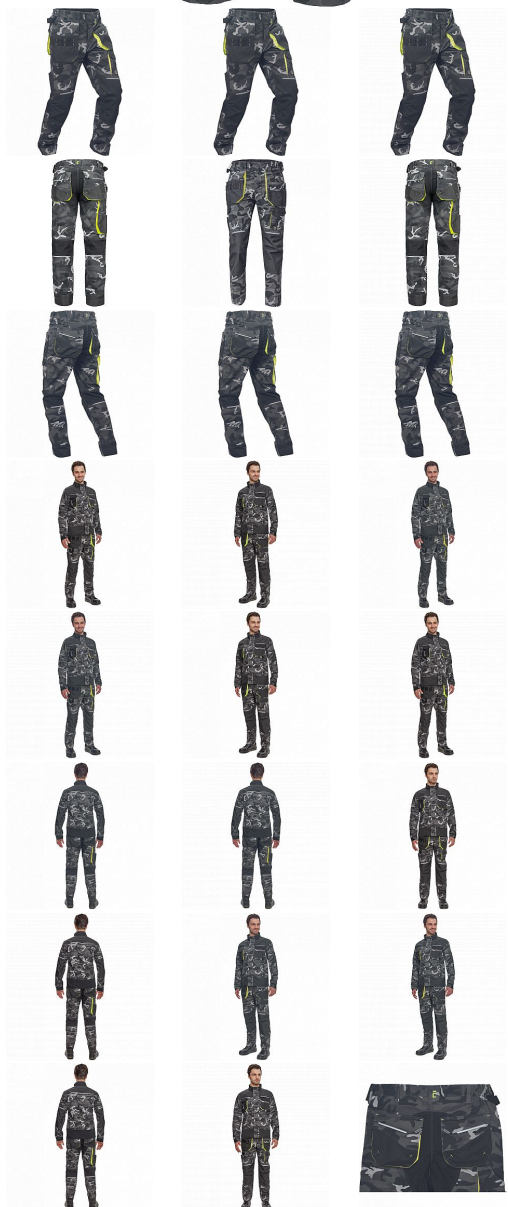

SHELDON CAMOU kalhoty šedá

» PRACOVNÍ ODEVY » Montérkové kalhoty » SHELDON CAMOU kalhoty šedá

Kód zboží

1027108056

EAN

8591806283008

Značka

CERVA

Na skladě:
U dodavatele:

U dodavatele
64 KS

SHELDON CAMOU kalhoty šedá

» PRACOVNÍ ODĚVY » Montérkové kalhoty » SHELDON CAMOU kalhoty šedá

Popis

- pánské pracovní kalhoty s pružným pasem a multifunkčními kapsami
- v moderní úpravě šedé kamuflážové barvy
- Oxford 600D zesílení kolenních kapes pro vkládání ochranných náhleníků
- odolné trojitě prošité nohavice a sedlo
- reflexní prvky
- nastavitelná délka nohavic

Parametry

Značka	CERVA
Materiál	Svrchní materiál: 65% polyester, 35% bavlna, 270 g/m ²
Barva	šedá
Pohlaví	Pánské