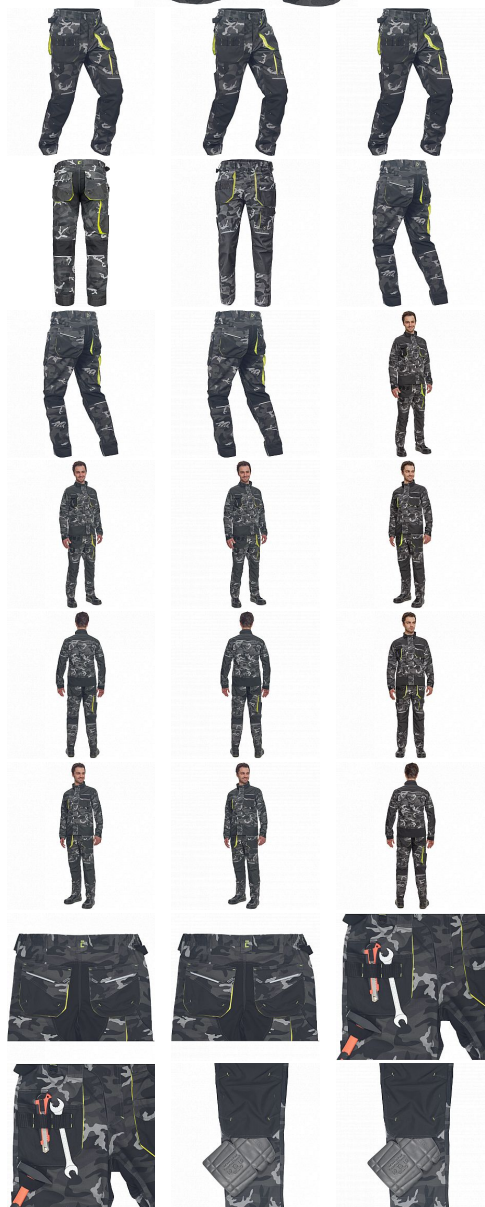

SHELDON CAMOU kalhoty šedá

» PRACOVNÍ ODEVY » Montérkové kalhoty » SHELDON CAMOU kalhoty šedá

Kód zboží

1027108056

EAN

8591806283015

Značka

CERVA

Na skladě:

U dodavatele

U dodavatele:

28 KS

SHELDON CAMOU kalhoty šedá

» PRACOVNÍ ODĚVY » Montérkové kalhoty » SHELDON CAMOU kalhoty šedá

Popis

- pánské pracovní kalhoty s pružným pasem a multifunkčními kapsami
- v moderní úpravě šedé kamuflážové barvy
- Oxford 600D zesílení kolenních kapes pro vkládání ochranných náhleníků
- odolné trojitě prošité nohavice a sedlo
- reflexní prvky
- nastavitelná délka nohavic

Parametry

Značka	CERVA
Materiál	Svrchní materiál: 65% polyester, 35% bavlna, 270 g/m ²
Barva	šedá
Pohlaví	Pánské