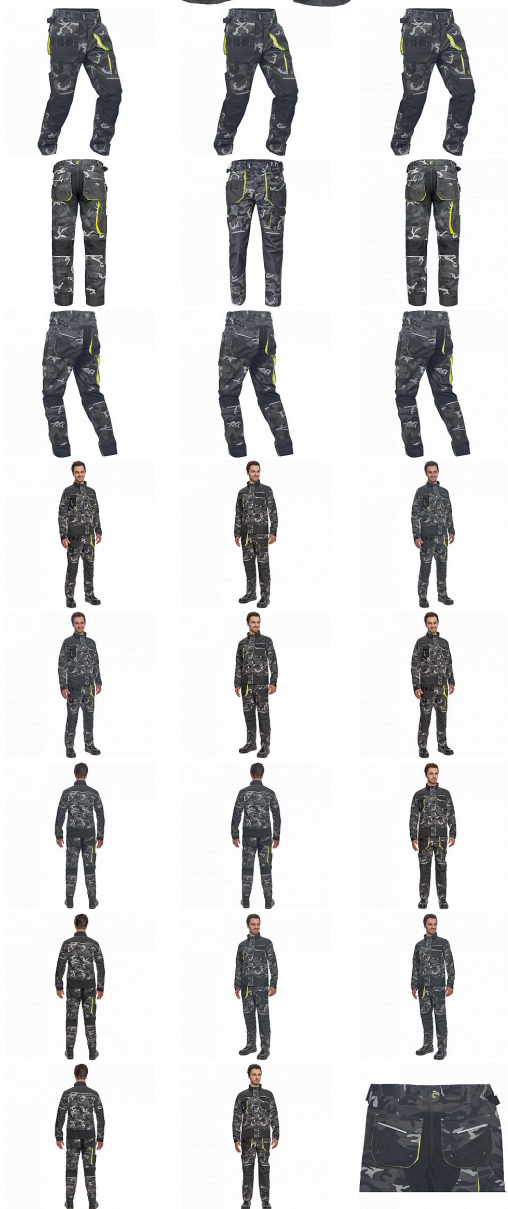

SHELDON CAMOU kalhoty šedá

» PRACOVNÍ ODEVY » Montérkové kalhoty » SHELDON CAMOU kalhoty šedá

Kód zboží

1027108056

EAN

8591806283015

Značka

CERVA

Na skladě:

U dodavatele

U dodavatele:

28 KS