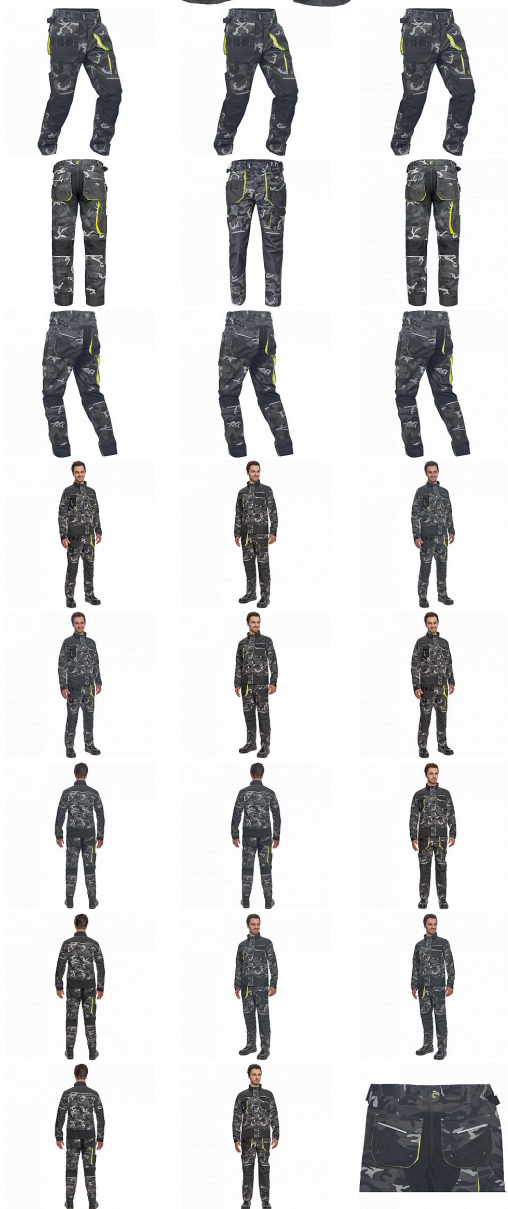

SHELDON CAMOU kalhoty šedá

» PRACOVNÍ ODEVY » Montérkové kalhoty » SHELDON CAMOU kalhoty šedá

Kód zboží

1027108056

EAN

8591806283015

Značka

CERVA

Na skladě:

U dodavatele

U dodavatele:

28 KS

SHELDON CAMOU kalhoty šedá

» PRACOVNÍ ODĚVY » Montérkové kalhoty » SHELDON CAMOU kalhoty šedá

Popis

- pánské pracovní kalhoty s pružným pasem a multifunkčními kapsami
- v moderní úpravě šedé kamuflážové barvy
- Oxford 600D zesílení kolenních kapes pro vkládání ochranných náhleníků
- odolné trojitě prošité nohavice a sedlo
- reflexní prvky
- nastavitelná délka nohavic

Parametry

Značka	CERVA
Materiál	Svrchní materiál: 65% polyester, 35% bavlna, 270 g/m ²
Barva	šedá
Pohlaví	Pánské