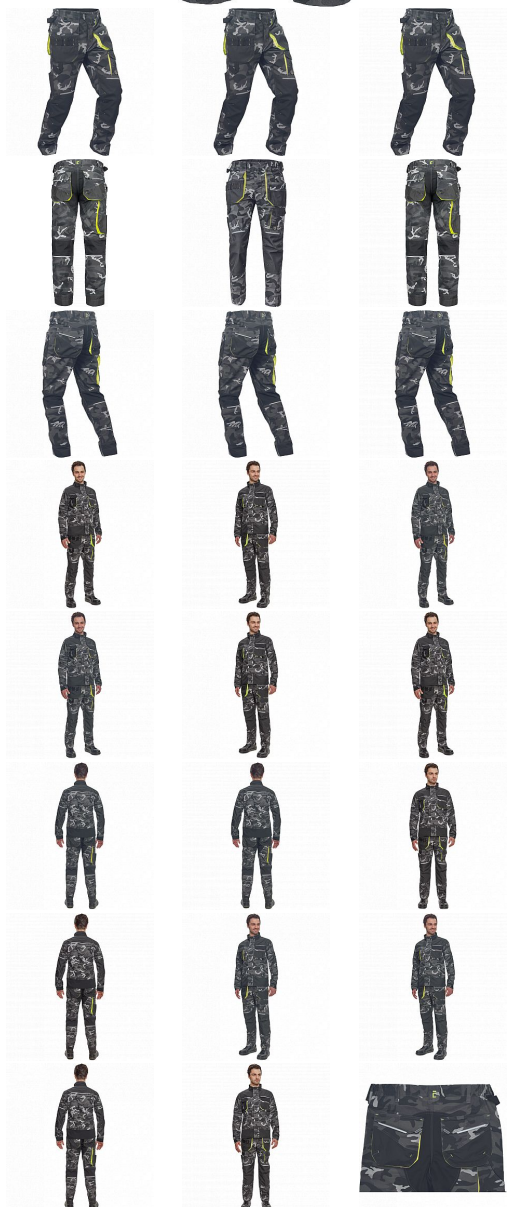

SHELDON CAMOU kalhoty šedá

» PRACOVNÍ ODEVY » Montérkové kalhoty » SHELDON CAMOU kalhoty šedá

Kód zboží

1027108056

EAN

8591806283015

Značka

CERVA

Na skladě:

U dodavatele

U dodavatele:

28 KS

SHELDON CAMOU kalhoty šedá

» PRACOVNÍ ODĚVY » Montérkové kalhoty » SHELDON CAMOU kalhoty šedá

Popis

- pánské pracovní kalhoty s pružným pasem a multifunkčními kapsami
- v moderní úpravě šedé kamuflážové barvy
- Oxford 600D zesílení kolenních kapes pro vkládání ochranných náhleníků
- odolné trojitě prošité nohavice a sedlo
- reflexní prvky
- nastavitelná délka nohavic

Parametry

Značka	CERVA
Materiál	Svrchní materiál: 65% polyester, 35% bavlna, 270 g/m ²
Barva	šedá
Pohlaví	Pánské