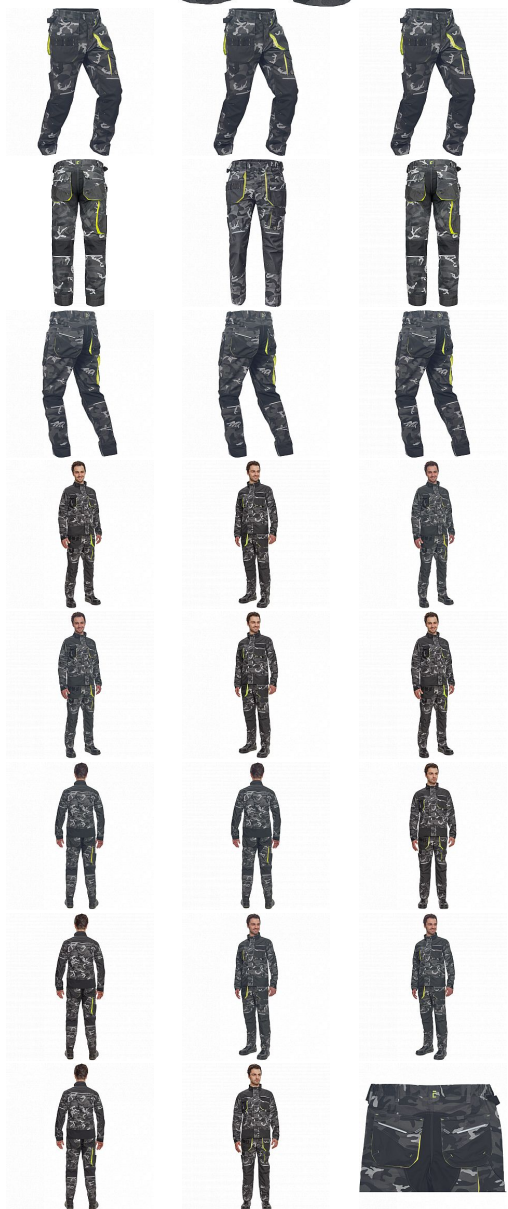

SHELDON CAMOU kalhoty šedá

» PRACOVNÍ ODĚVY » Montérkové kalhoty » SHELDON CAMOU kalhoty šedá

Kód zboží

1027108056

EAN

8591806283022

Značka

CERVA

Na skladě:

U dodavatele