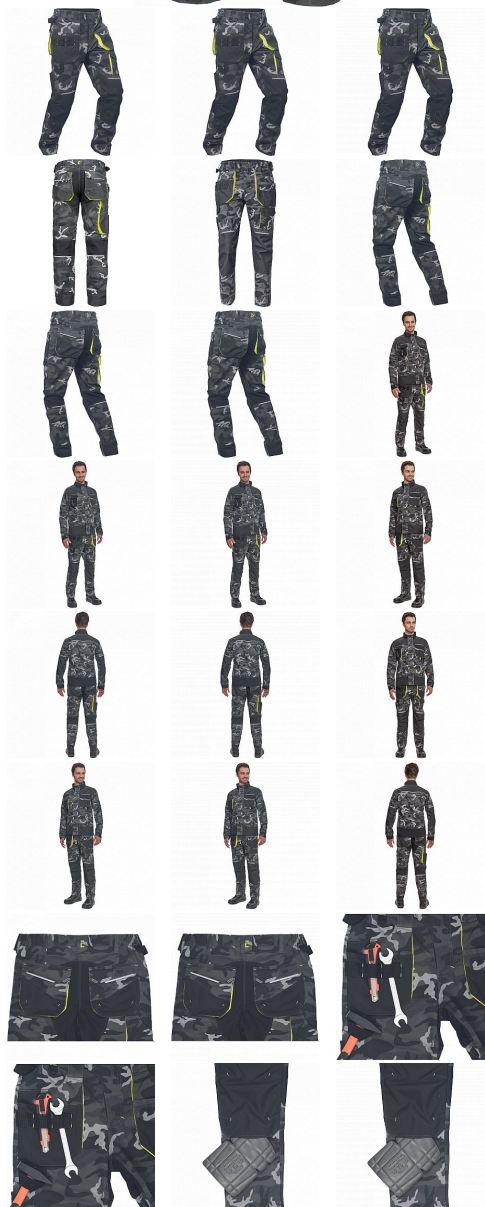

SHELDON CAMOU kalhoty šedá

» PRACOVNÍ ODEVY » Montérkové kalhoty » SHELDON CAMOU kalhoty šedá

Kód zboží

1027108056

EAN

8591806283022

Značka

CERVA

Na skladě:

U dodavatele

SHELDON CAMOU kalhoty šedá

» PRACOVNÍ ODĚVY » Montérkové kalhoty » SHELDON CAMOU kalhoty šedá

Popis

- pánské pracovní kalhoty s pružným pasem a multifunkčními kapsami
- v moderní úpravě šedé kamuflážové barvy
- Oxford 600D zesílení kolenních kapes pro vkládání ochranných náhleníků
- odolné trojitě prošité nohavice a sedlo
- reflexní prvky
- nastavitelná délka nohavic

Parametry

Značka	CERVA
Materiál	Svrchní materiál: 65% polyester, 35% bavlna, 270 g/m ²
Barva	šedá
Pohlaví	Pánské