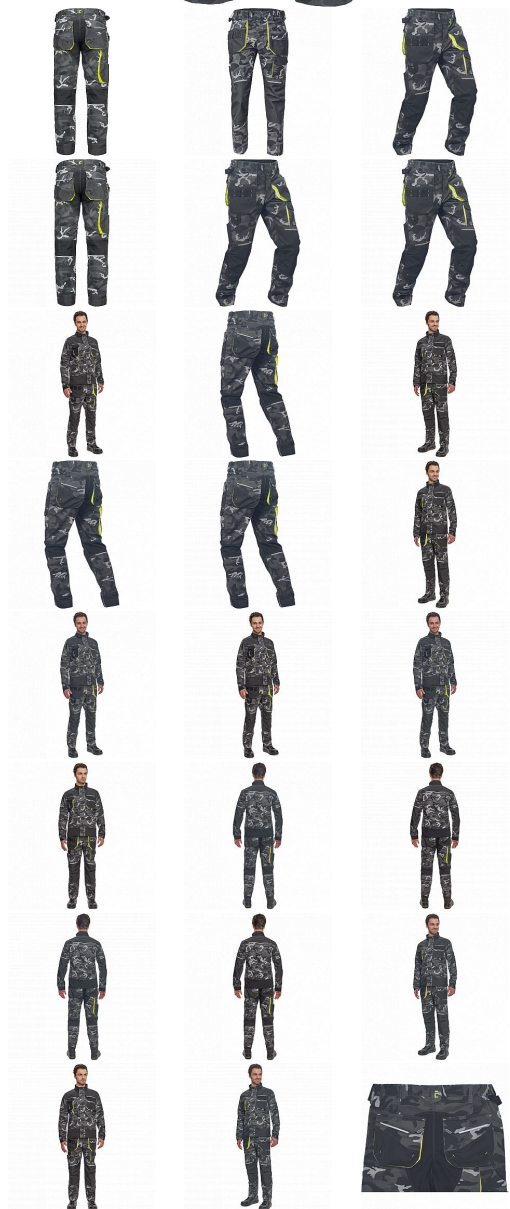

SHELDON CAMOU kalhoty šedá

» PRACOVNÍ ODEVY » Montérkové kalhoty

Kód zboží

1027108056

Dodavatelské číslo

03520096G5xxx

Značka

CERVA

Dostupnost:

3 484 KS

SHELDON CAMOU kalhoty šedá

» PRACOVNÍ ODĚVY » Montérkové kalhoty

Popis

- pánské pracovní kalhoty s pružným pasem a multifunkčními kapsami
- v moderní úpravě šedé kamuflážové barvy
- Oxford 600D zesílení kolenních kapes pro vkládání ochranných náhleníků
- odolné trojitě prošité nohavice a sedlo
- reflexní prvky
- nastavitelná délka nohavic

Parametry

Značka	CERVA
Materiál	Svrchní materiál: 65% polyester, 35% bavlna, 270 g/m ²
Barva	šedá
Pohlaví	Pánské