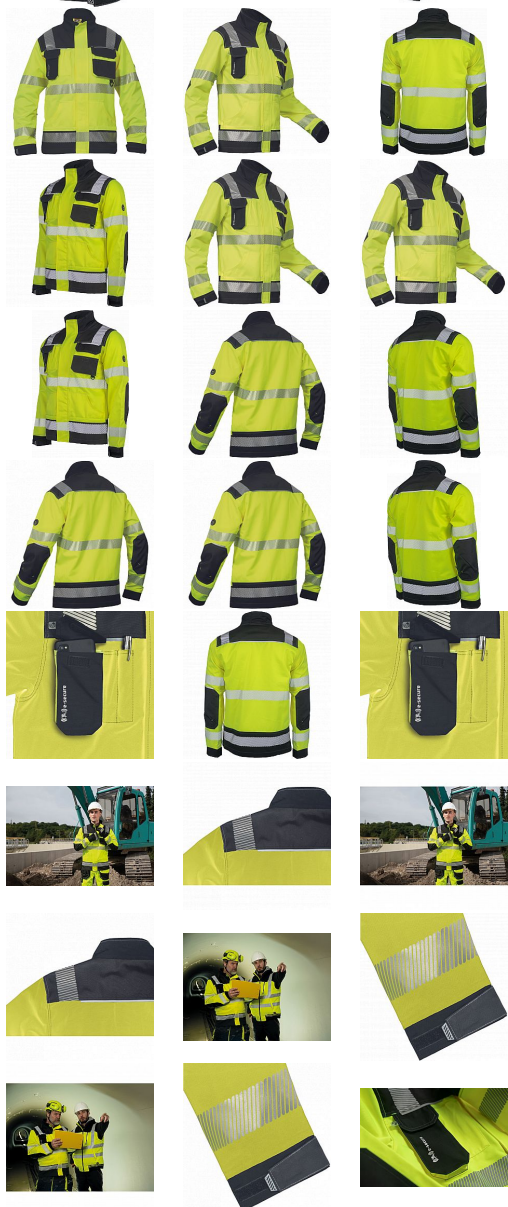

SHELDON HV bunda žlutá

» PRACOVNÍ ODEVY » HV reflexní oděvy » HV bundy

Kód zboží

1034008065

Dodavatelské číslo

0351004770xxx

Značka

CERVA

Na skladě:

1 KS

U dodavatele:

2 386 KS

SHELDON HV bunda žlutá

» PRACOVNÍ ODĚVY » HV reflexní oděvy » HV bundy

Popis

• pánská pracovní HI-VIS bunda • zapínání kryté légou na suchý zip • 2 přední kapsy • 2 náprsní kapsy • 1 náprsní kapsa na mobilní telefon • Oxford 600D zesílení loktů a ramen • tištěné reflexní segmentované 5 cm pruhy okolo pasu, rukávů a přes ramena • kontrastní prošití

Parametry

Značka	CERVA
Materiál	Svrchní materiál: 65% polyester, 35% bavlna, 270 g/m ²
Norma	EN ISO 20471:2013+A1:2016 Class: 2
Barva	reflexní HV
Pohlaví	Unisex