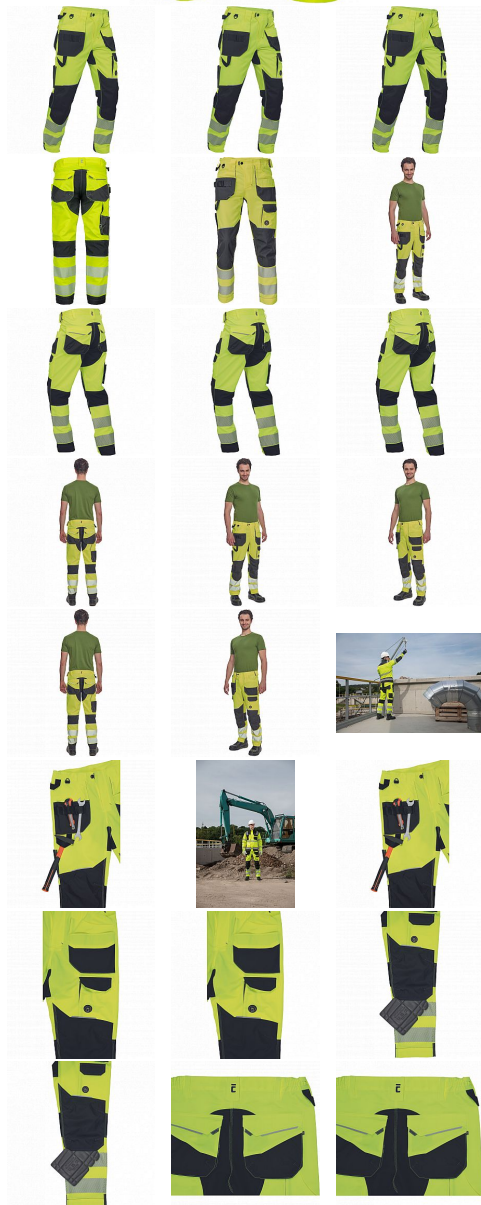

SHELDON HV kalhoty žlutá 68

» PRACOVNÍ ODEVY » HV reflexní oděvy » HV kalhoty

Kód zboží	1034208065
Dodavatelské číslo	0352009870xxx
EAN	8591806283305
Značka	CERVA

Na skladě:
U dodavatele:

U dodavatele
5 KS

SHELDON HV kalhoty žlutá 68

» PRACOVNÍ ODĚVY » HV reflexní oděvy » HV kalhoty

Popis

- pánské pracovní HI-VIS kalhoty s pružným pasem a multifunkčními kapsami
- Oxford 600D zesílení kolenních kapes pro vkládání ochranných náhleníků
- odolné trojitě prošité nohavice a sedu
- 2 tištěné reflexní segmentované 7 cm pruhy na spodní části nohavice
- nastavitelná délka nohavice

Parametry

Značka	CERVA
Materiál	Svrchní materiál: 65% polyester, 35% bavlna, 270 g/m ²
Norma	EN ISO 20471:2013+A1:2016 Class: 2
Barva	reflexní HV
Pohlaví	Pánské