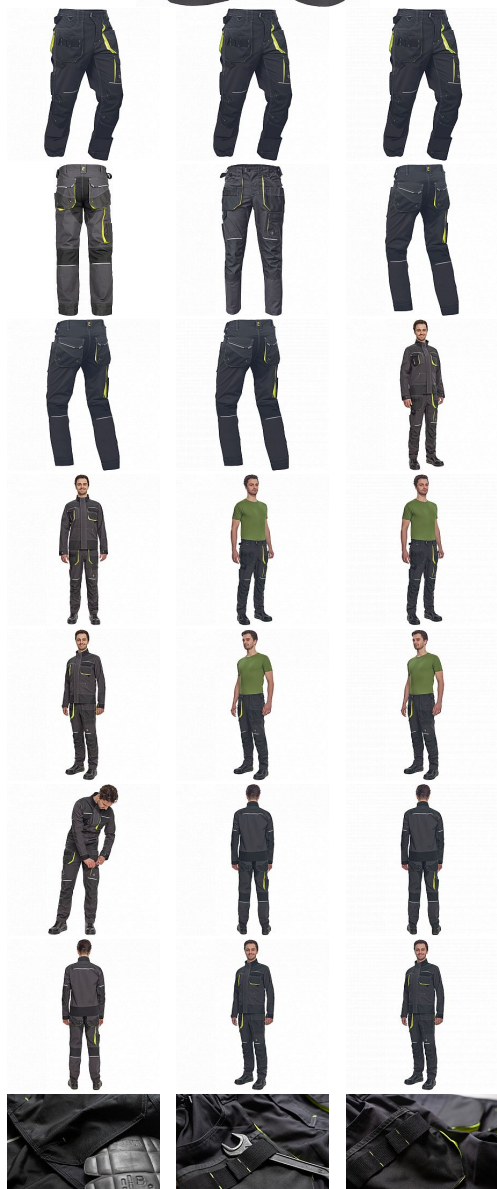

SHELDON kalhoty antracit/žlutá

» PRACOVNÍ ODEVY » Montérkové kalhoty » SHELDON kalhoty antracit/žlutá

Kód zboží

1027108070

EAN

8591806282612

Značka

CERVA

Na skladě:

U dodavatele

U dodavatele:

35 KS

SHELDON kalhoty antracit/žlutá

» PRACOVNÍ ODĚVY » Montérkové kalhoty » SHELDON kalhoty antracit/žlutá

Popis

- pánské pracovní kalhoty s pružným pasem a multifunkčními kapsami
- Oxford 600D zesílení kolenních kapes pro vkládání ochranných náhleníků
- odolné trojitě prošité nohavic a sedu
- reflexní prvky
- nastavitelná délka nohavic

Parametry

Značka	CERVA
Materiál	Svrchní materiál: 65% polyester, 35% bavlna, 270 g/m ²
Barva	HV reflexní v kombinaci
Pohlaví	Pánské