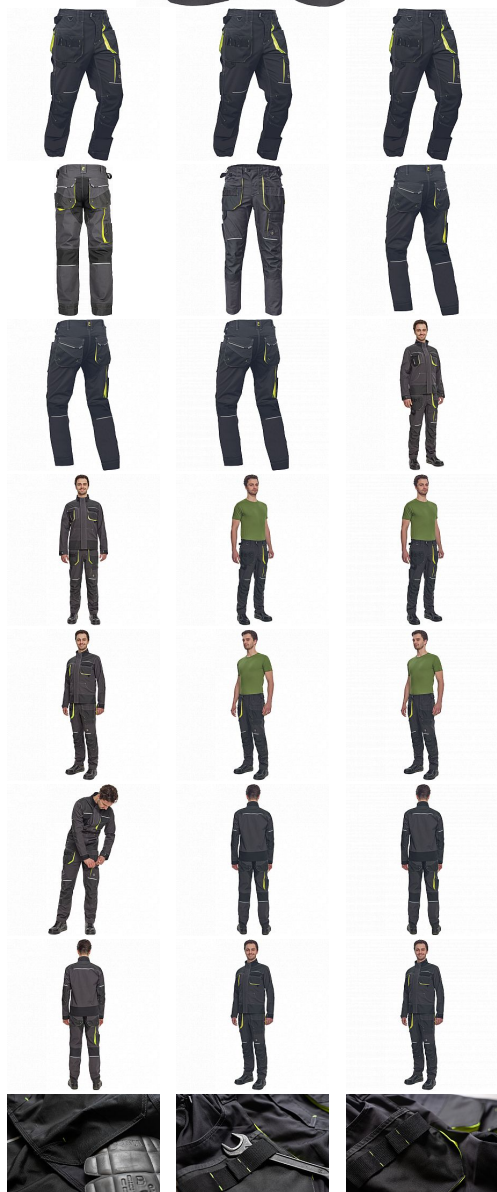

SHELDON kalhoty antracit/žlutá

» PRACOVNÍ ODEVY » Montérkové kalhoty » SHELDON kalhoty antracit/žlutá

Kód zboží

1027108070

EAN

8591806282612

Značka

CERVA

Na skladě:

U dodavatele

U dodavatele:

35 KS

SHELDON kalhoty antracit/žlutá

» PRACOVNÍ ODĚVY » Montérkové kalhoty » SHELDON kalhoty antracit/žlutá

Popis

- pánské pracovní kalhoty s pružným pasem a multifunkčními kapsami
- Oxford 600D zesílení kolenních kapes pro vkládání ochranných náhleníků
- odolné trojitě prošité nohavic a sedu
- reflexní prvky
- nastavitelná délka nohavic

Parametry

Značka	CERVA
Materiál	Svrchní materiál: 65% polyester, 35% bavlna, 270 g/m ²
Barva	HV reflexní v kombinaci
Pohlaví	Pánské