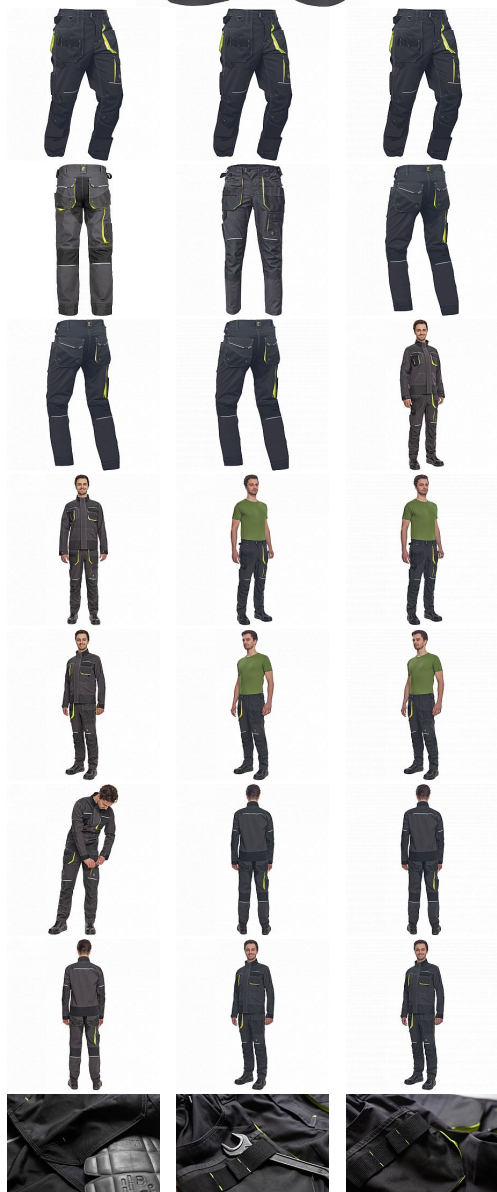

SHELDON kalhoty antracit/žlutá

» PRACOVNÍ OĎEVY » Montérkové kalhoty » SHELDON kalhoty antracit/žlutá

Kód zboží

1027108070

EAN

8591806282629

Značka

CERVA

Na skladě:

U dodavatele

U dodavatele:

65 KS

SHELDON kalhoty antracit/žlutá

» PRACOVNÍ ODĚVY » Montérkové kalhoty » SHELDON kalhoty antracit/žlutá

Popis

- pánské pracovní kalhoty s pružným pasem a multifunkčními kapsami
- Oxford 600D zesílení kolenních kapes pro vkládání ochranných náhleníků
- odolné trojitě prošité nohavic a sedu
- reflexní prvky
- nastavitelná délka nohavic

Parametry

Značka	CERVA
Materiál	Svrchní materiál: 65% polyester, 35% bavlna, 270 g/m ²
Barva	HV reflexní v kombinaci
Pohlaví	Pánské