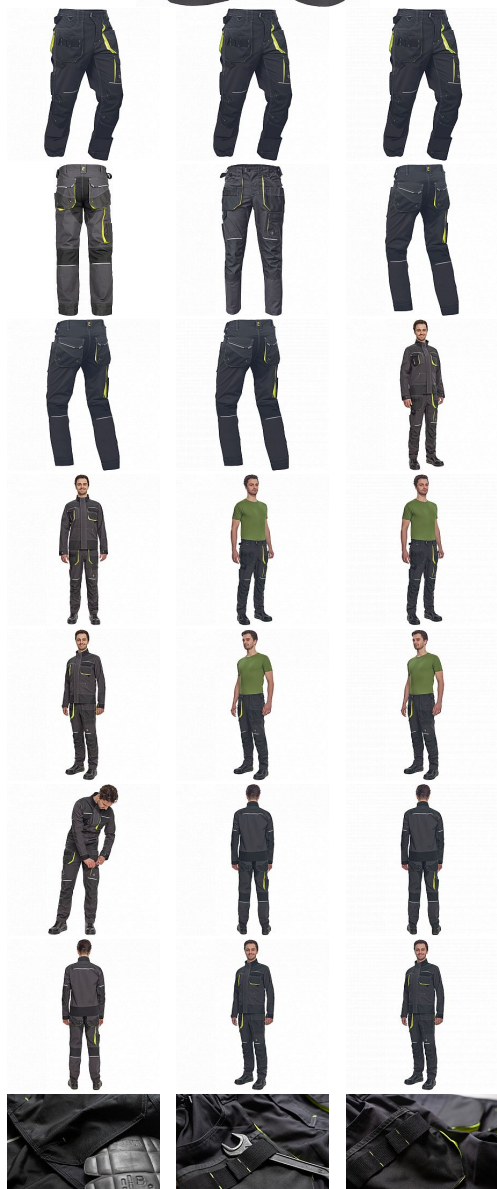

SHELDON kalhoty antracit/žlutá

» PRACOVNÍ ODĚVY » Montérkové kalhoty » SHELDON kalhoty antracit/žlutá

Kód zboží

1027108070

EAN

8591806282636

Značka

CERVA

Na skladě:

U dodavatele

U dodavatele:

82 KS

SHELDON kalhoty antracit/žlutá

» PRACOVNÍ ODĚVY » Montérkové kalhoty » SHELDON kalhoty antracit/žlutá

Popis

- pánské pracovní kalhoty s pružným pasem a multifunkčními kapsami
- Oxford 600D zesílení kolenních kapes pro vkládání ochranných náhleníků
- odolné trojitě prošité nohavic a sedu
- reflexní prvky
- nastavitelná délka nohavic

Parametry

Značka	CERVA
Materiál	Svrchní materiál: 65% polyester, 35% bavlna, 270 g/m ²
Barva	HV reflexní v kombinaci
Pohlaví	Pánské