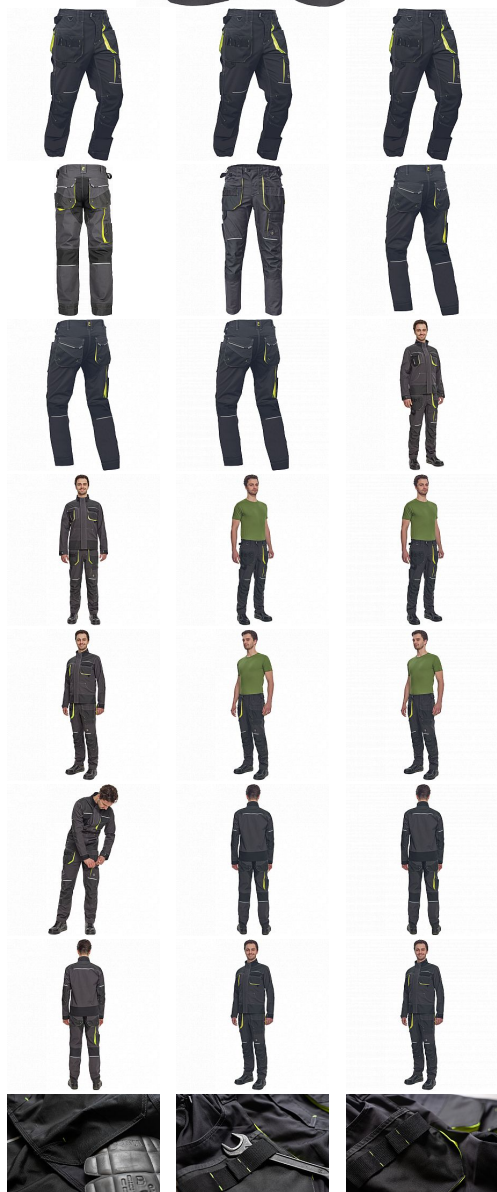

SHELDON kalhoty antracit/žlutá

» PRACOVNÍ ODEVY » Montérkové kalhoty » SHELDON kalhoty antracit/žlutá

Kód zboží

1027108070

EAN

8591806282643

Značka

CERVA

Na skladě:

U dodavatele

U dodavatele:

146 KS