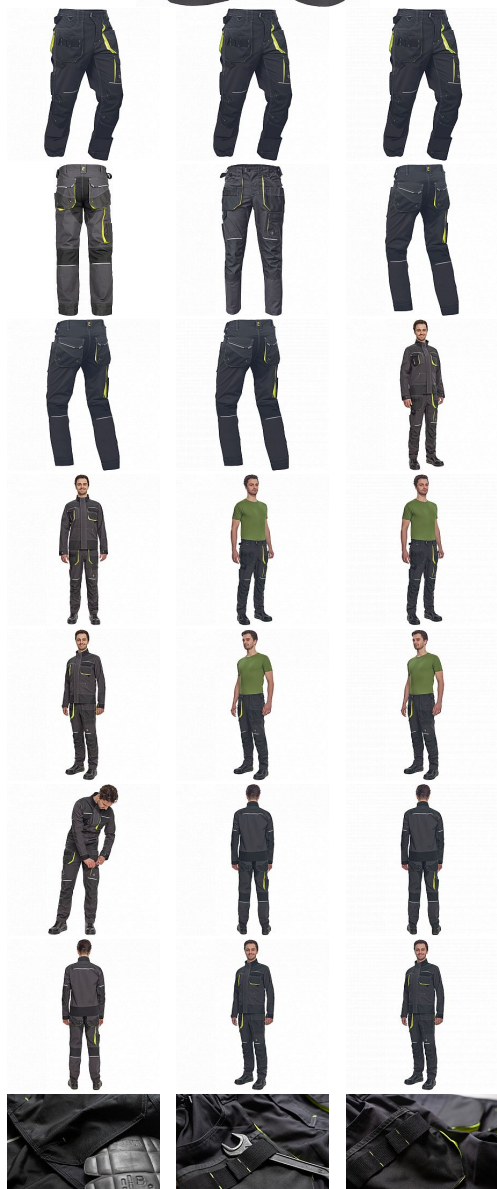

SHELDON kalhoty antracit/žlutá

» PRACOVNÍ ODĚVY » Montérkové kalhoty » SHELDON kalhoty antracit/žlutá

Kód zboží

1027108070

EAN

8591806282667

Značka

CERVA

Na skladě:

U dodavatele

U dodavatele:

2 KS