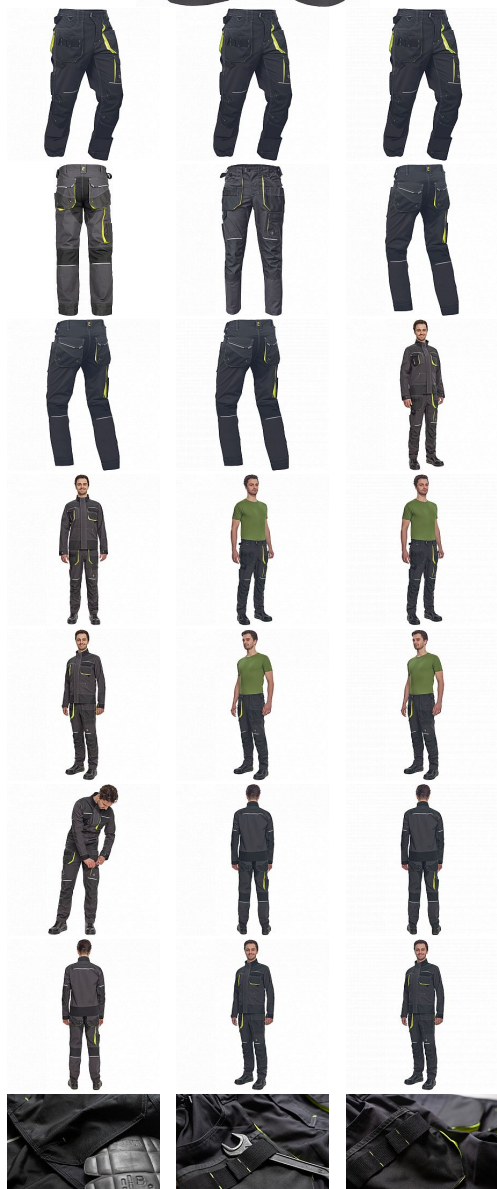

SHELDON kalhoty antracit/žlutá

» PRACOVNÍ ODEVY » Montérkové kalhoty » SHELDON kalhoty antracit/žlutá

Kód zboží

1027108070

EAN

8591806282681

Značka

CERVA

Na skladě:

U dodavatele

U dodavatele:

39 KS

SHELDON kalhoty antracit/žlutá

» PRACOVNÍ ODĚVY » Montérkové kalhoty » SHELDON kalhoty antracit/žlutá

Popis

- pánské pracovní kalhoty s pružným pasem a multifunkčními kapsami
- Oxford 600D zesílení kolenních kapes pro vkládání ochranných náhleníků
- odolné trojitě prošité nohavic a sedu
- reflexní prvky
- nastavitelná délka nohavic

Parametry

| | |
|----------|--|
| Značka | CERVA |
| Materiál | Svrchní materiál: 65% polyester, 35% bavlna, 270 g/m ² |
| Barva | HV reflexní v kombinaci |
| Pohlaví | Pánské |