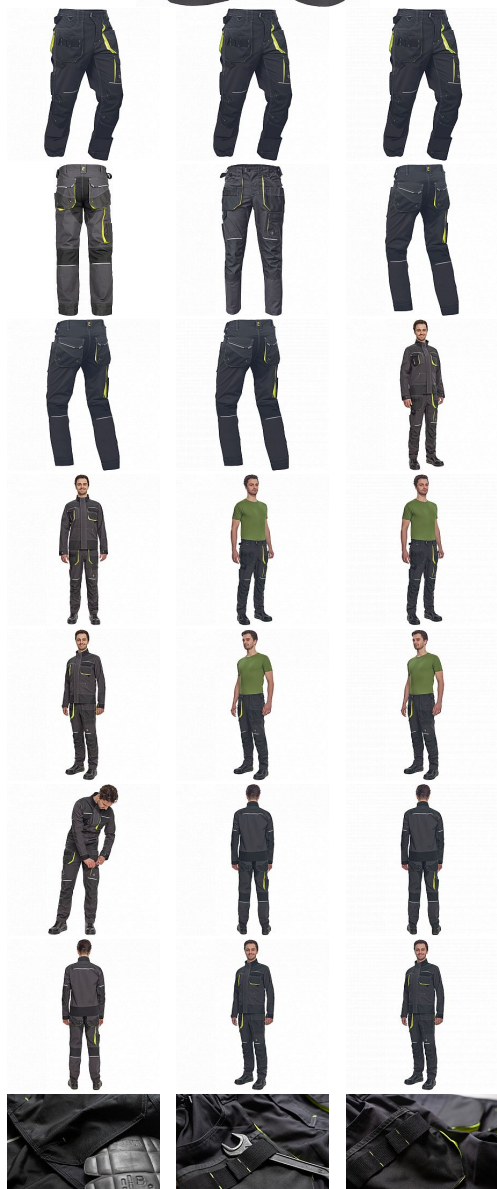

SHELDON kalhoty antracit/žlutá

» PRACOVNÍ ODEVY » Montérkové kalhoty » SHELDON kalhoty antracit/žlutá

Kód zboží

1027108070

EAN

8591806282698

Značka

CERVA

Na skladě:

U dodavatele

U dodavatele:

38 KS