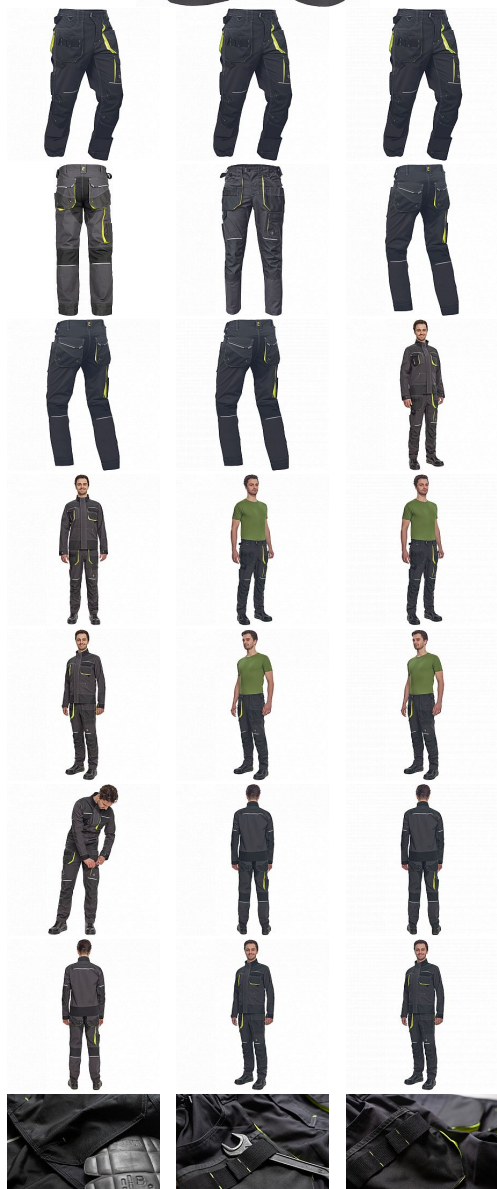

SHELDON kalhoty antracit/žlutá

» PRACOVNÍ ODEVY » Montérkové kalhoty » SHELDON kalhoty antracit/žlutá

Kód zboží

1027108070

EAN

8591806282704

Značka

CERVA

Na skladě:

U dodavatele

U dodavatele:

115 KS

SHELDON kalhoty antracit/žlutá

» PRACOVNÍ ODĚVY » Montérkové kalhoty » SHELDON kalhoty antracit/žlutá

Popis

- pánské pracovní kalhoty s pružným pasem a multifunkčními kapsami
- Oxford 600D zesílení kolenních kapes pro vkládání ochranných náhleníků
- odolné trojitě prošité nohavic a sedu
- reflexní prvky
- nastavitelná délka nohavic

Parametry

Značka	CERVA
Materiál	Svrchní materiál: 65% polyester, 35% bavlna, 270 g/m ²
Barva	HV reflexní v kombinaci
Pohlaví	Pánské