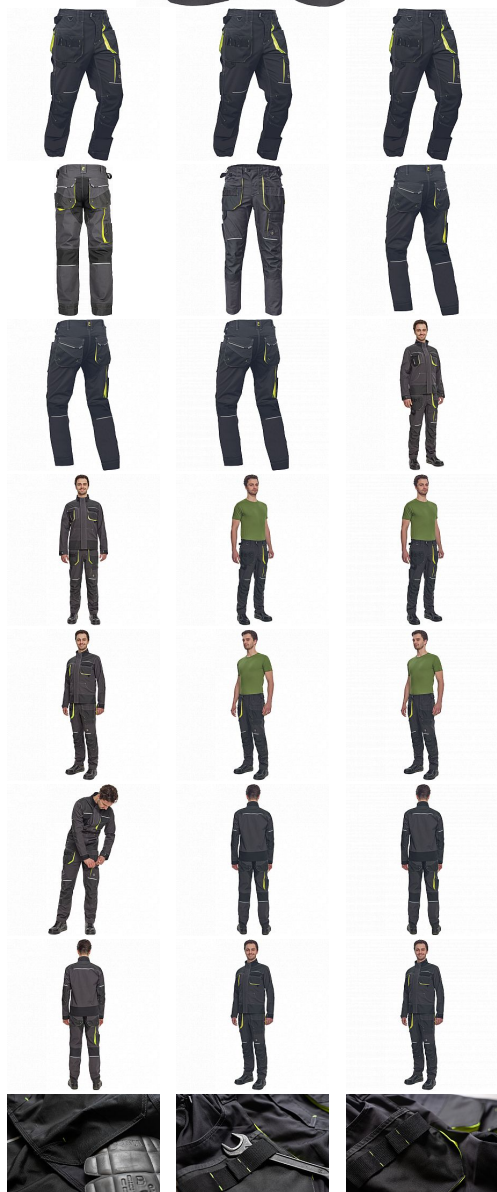

SHELDON kalhoty antracit/žlutá

» PRACOVNÍ ODĚVY » Montérkové kalhoty » SHELDON kalhoty antracit/žlutá

Kód zboží

1027108070

EAN

8591806282711

Značka

CERVA

Na skladě:

U dodavatele

U dodavatele:

84 KS

SHELDON kalhoty antracit/žlutá

» PRACOVNÍ ODĚVY » Montérkové kalhoty » SHELDON kalhoty antracit/žlutá

Popis

- pánské pracovní kalhoty s pružným pasem a multifunkčními kapsami
- Oxford 600D zesílení kolenních kapes pro vkládání ochranných náhleníků
- odolné trojitě prošité nohavic a sedu
- reflexní prvky
- nastavitelná délka nohavic

Parametry

| | |
|----------|--|
| Značka | CERVA |
| Materiál | Svrchní materiál: 65% polyester, 35% bavlna, 270 g/m ² |
| Barva | HV reflexní v kombinaci |
| Pohlaví | Pánské |