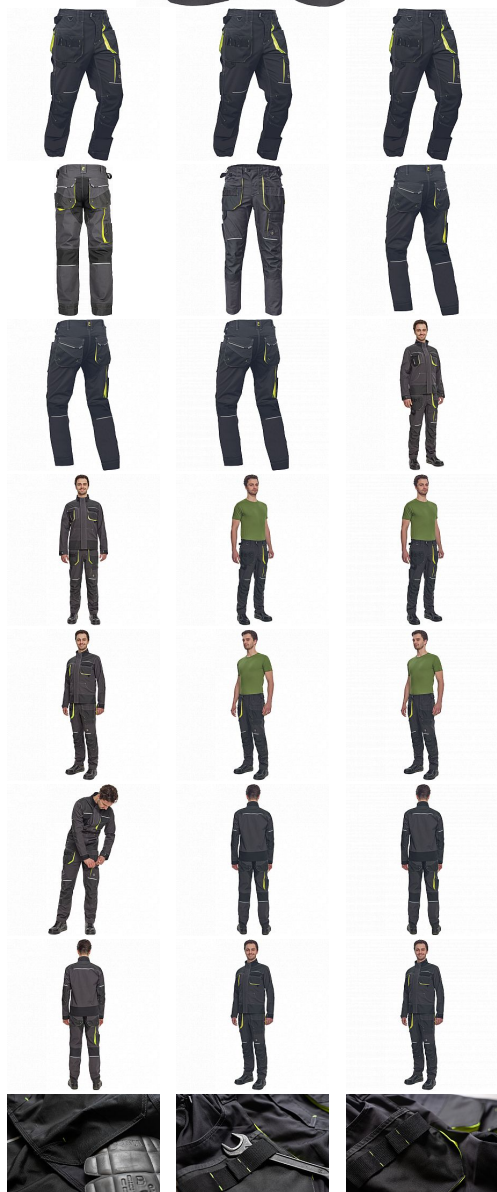

SHELDON kalhoty antracit/žlutá

» PRACOVNÍ ODEVY » Montérkové kalhoty » SHELDON kalhoty antracit/žlutá

Kód zboží

1027108070

EAN

8591806282728

Značka

CERVA

Na skladě:

U dodavatele

U dodavatele:

26 KS

SHELDON kalhoty antracit/žlutá

» PRACOVNÍ ODĚVY » Montérkové kalhoty » SHELDON kalhoty antracit/žlutá

Popis

- pánské pracovní kalhoty s pružným pasem a multifunkčními kapsami
- Oxford 600D zesílení kolenních kapes pro vkládání ochranných náhleníků
- odolné trojitě prošité nohavic a sedu
- reflexní prvky
- nastavitelná délka nohavic

Parametry

Značka	CERVA
Materiál	Svrchní materiál: 65% polyester, 35% bavlna, 270 g/m ²
Barva	HV reflexní v kombinaci
Pohlaví	Pánské