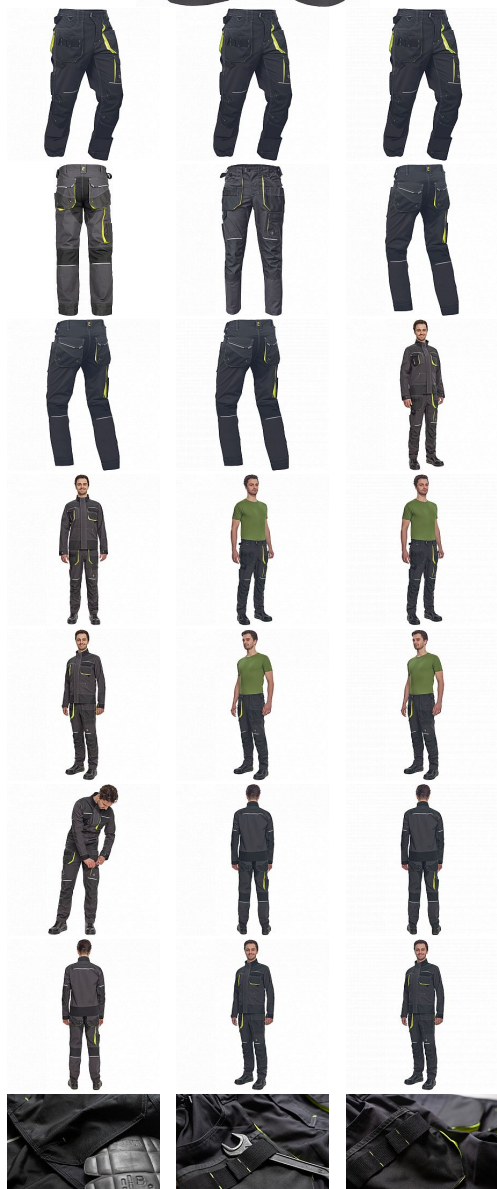

SHELDON kalhoty antracit/žlutá

» PRACOVNÍ ODEVY » Montérkové kalhoty » SHELDON kalhoty antracit/žlutá

Kód zboží

1027108070

EAN

8591806282735

Značka

CERVA

Na skladě:

U dodavatele

U dodavatele:

10 KS

SHELDON kalhoty antracit/žlutá

» PRACOVNÍ ODĚVY » Montérkové kalhoty » SHELDON kalhoty antracit/žlutá

Popis

- pánské pracovní kalhoty s pružným pasem a multifunkčními kapsami
- Oxford 600D zesílení kolenních kapes pro vkládání ochranných náhleníků
- odolné trojitě prošité nohavic a sedu
- reflexní prvky
- nastavitelná délka nohavic

Parametry

Značka	CERVA
Materiál	Svrchní materiál: 65% polyester, 35% bavlna, 270 g/m ²
Barva	HV reflexní v kombinaci
Pohlaví	Pánské