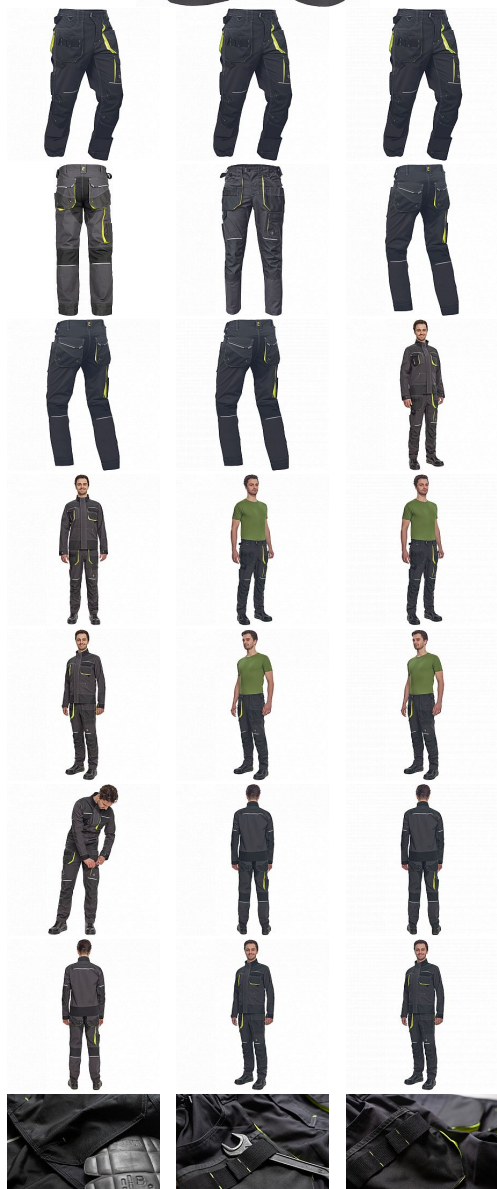

SHELDON kalhoty antracit/žlutá

» PRACOVNÍ ODĚVY » Montérkové kalhoty » SHELDON kalhoty antracit/žlutá

Kód zboží

1027108070

EAN

8591806282742

Značka

CERVA

Na skladě:

U dodavatele

U dodavatele:

9 KS

SHELDON kalhoty antracit/žlutá

» PRACOVNÍ ODĚVY » Montérkové kalhoty » SHELDON kalhoty antracit/žlutá

Popis

- pánské pracovní kalhoty s pružným pasem a multifunkčními kapsami
- Oxford 600D zesílení kolenních kapes pro vkládání ochranných náhleníků
- odolné trojitě prošité nohavic a sedu
- reflexní prvky
- nastavitelná délka nohavic

Parametry

Značka	CERVA
Materiál	Svrchní materiál: 65% polyester, 35% bavlna, 270 g/m ²
Barva	HV reflexní v kombinaci
Pohlaví	Pánské