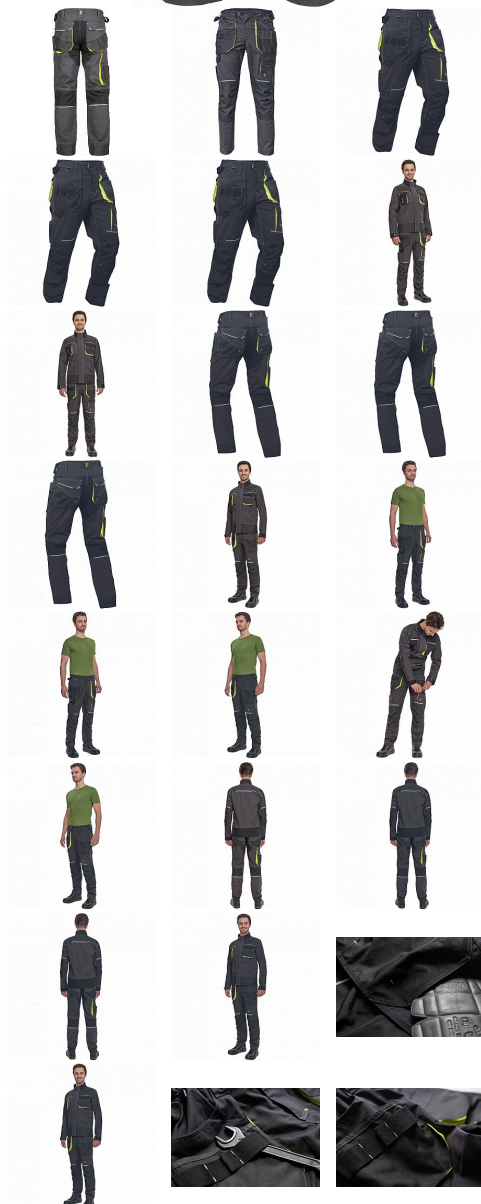

SHELDON kalhoty antracit/žlutá

» PRACOVNÍ ODEVY » Montérkové kalhoty

Kód zboží

1027108070

Dodavatelské číslo

03520094A1xxx

Značka

CERVA

Dostupnost:

651 KS

SHELDON kalhoty antracit/žlutá

» PRACOVNÍ ODĚVY » Montérkové kalhoty

Popis

- pánské pracovní kalhoty s pružným pasem a multifunkčními kapsami
- Oxford 600D zesílení kolenních kapes pro vkládání ochranných nákoleníků
- odolné trojitě prošité nohavic a sedu
- reflexní prvky
- nastavitelná délka nohavic

Parametry

Značka	CERVA
Materiál	Svrchní materiál: 65% polyester, 35% bavlna, 270 g/m ²
Barva	HV reflexní v kombinaci
Pohlaví	Pánské