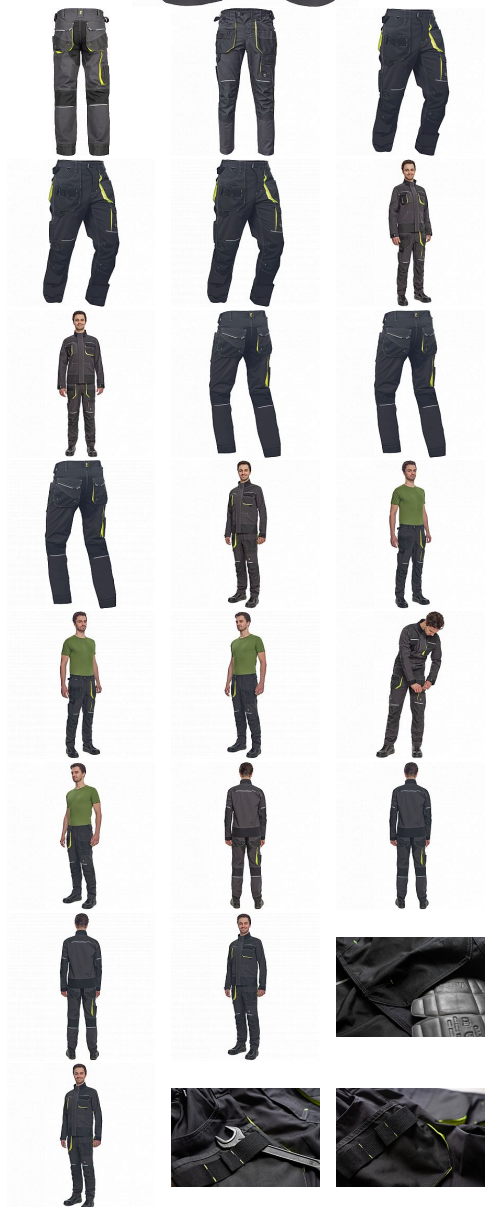

# SHELDON kalhoty antracit/žlutá

» PRACOVNÍ ODĚVY » Montérkové kalhoty

Kód zboží

1027108070

Dodavatelské číslo

03520094A1xxx

Značka

CERVA

Dostupnost:

651 KS

## Popis

- pánské pracovní kalhoty s pružným pasem a multifunkčními kapsami
- Oxford 600D zesílení kolenních kapes pro vkládání ochranných náhleníků
- odolné trojitě prošité nohavic a sedu
- reflexní prvky
- nastavitelná délka nohavic

## Parametry

Značka	CERVA
Materiál	<b>Svrchní materiál:</b> 65% polyester, 35% bavlna, 270 g/m <sup>2</sup>
Barva	HV reflexní v kombinaci
Pohlaví	Pánské