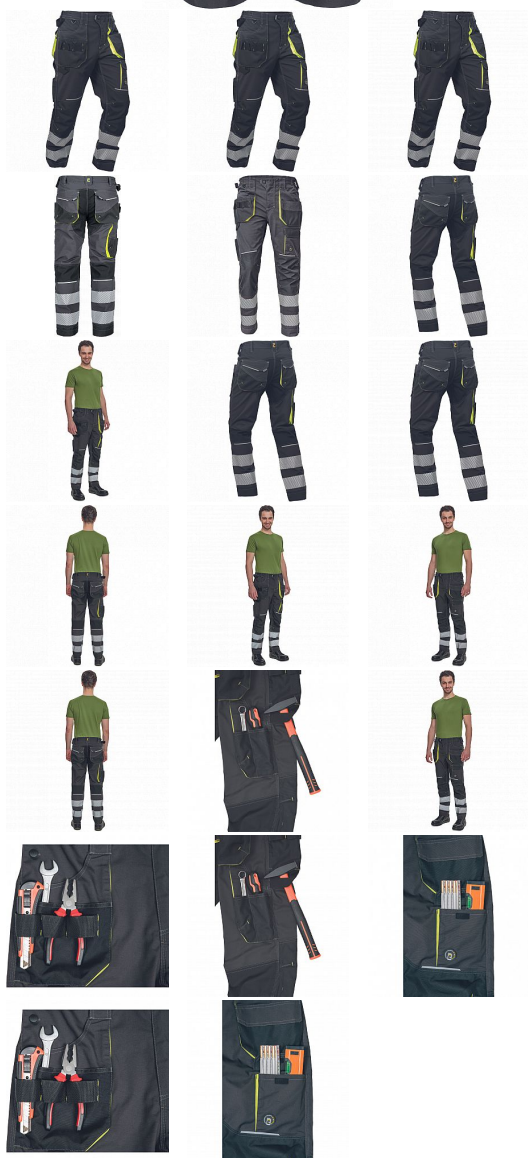

SHELDON RFLX kalhoty antracit/žlutá 42

» PRACOVNÍ OĎEVY » Montérkové kalhoty

Kód zboží	1027108170
Dodavatelské číslo	03520095A1xxx
EAN	8591806282759
Značka	CERVA

Na skladě:
U dodavatele:

U dodavatele
31 KS

SHELDON RFLX kalhoty antracit/žlutá 42

» PRACOVNÍ ODĚVY » Montérkové kalhoty

Popis

- pánské pracovní kalhoty s pružným pasem a multifunkčními kapsami
- Oxford 600D zesílení kolenních kapes pro vkládání ochranných náhleníků
- odolné trojitě prošité nohavic a sedu
- 2 tištěné reflexní segmentované 7 cm pruhy na spodní části nohavic
- nastavitelná délka nohavic

Parametry

Značka	CERVA
Materiál	Svrchní materiál: 65% polyester, 35% bavlna, 270 g/m ²
Barva	HV reflexní v kombinaci
Pohlaví	Pánské