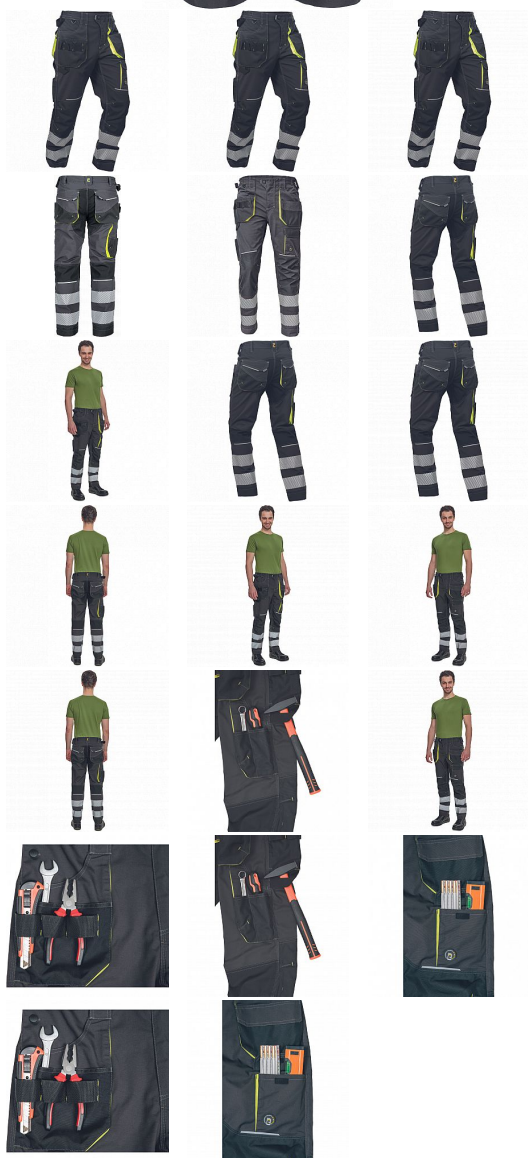

SHELDON RFLX kalhoty antracit/žlutá 42

» PRACOVNÍ ODEVY » Montérkové kalhoty

Kód zboží	1027108170
Dodavatelské číslo	03520095A1xxx
EAN	8591806282759
Značka	CERVA

Na skladě:
U dodavatele:

U dodavatele
31 KS

SHELDON RFLX kalhoty antracit/žlutá 42

» PRACOVNÍ ODĚVY » Montérkové kalhoty

Popis

- pánské pracovní kalhoty s pružným pasem a multifunkčními kapsami
- Oxford 600D zesílení kolenních kapes pro vkládání ochranných náhleníků
- odolné trojitě prošité nohavic a sedu
- 2 tištěné reflexní segmentované 7 cm pruhy na spodní části nohavic
- nastavitelná délka nohavic

Parametry

Značka	CERVA
Materiál	Svrchní materiál: 65% polyester, 35% bavlna, 270 g/m ²
Barva	HV reflexní v kombinaci
Pohlaví	Pánské