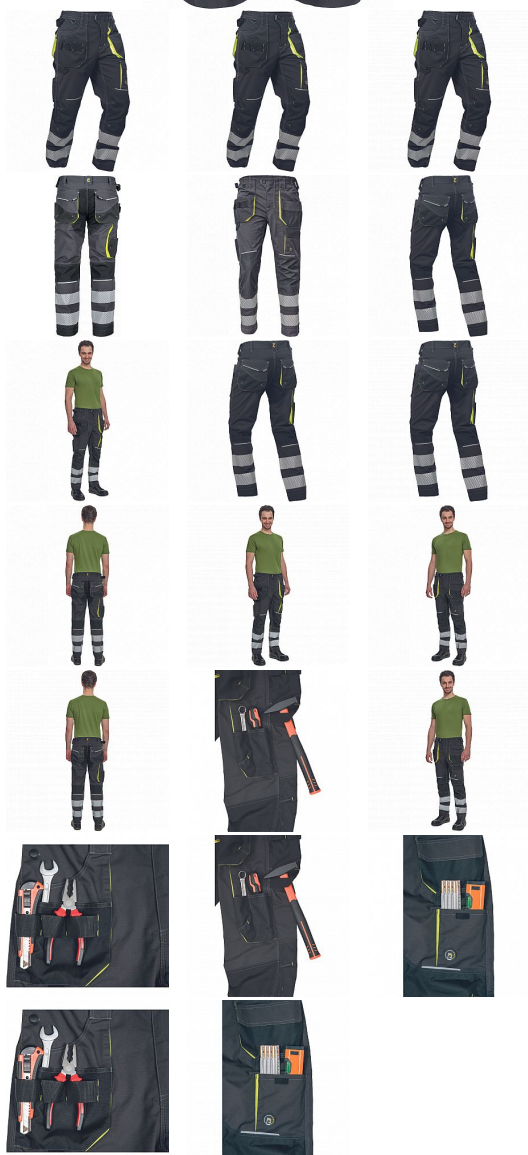

SHELDON RFLX kalhoty antracit/žlutá 44

» PRACOVNÍ OĎEVY » Montérkové kalhoty

Kód zboží	1027108170
Dodavatelské číslo	03520095A1xxx
EAN	8591806282766
Značka	CERVA

Na skladě:
U dodavatele:

U dodavatele
64 KS

SHELDON RFLX kalhoty antracit/žlutá 44

» PRACOVNÍ ODĚVY » Montérkové kalhoty

Popis

- pánské pracovní kalhoty s pružným pasem a multifunkčními kapsami
- Oxford 600D zesílení kolenních kapes pro vkládání ochranných náhleníků
- odolné trojité prošití nohavic a sedu
- 2 tištěné reflexní segmentované 7 cm pruhy na spodní části nohavic
- nastavitelná délka nohavic

Parametry

Značka	CERVA
Materiál	Svrchní materiál: 65% polyester, 35% bavlna, 270 g/m ²
Barva	HV reflexní v kombinaci
Pohlaví	Pánské