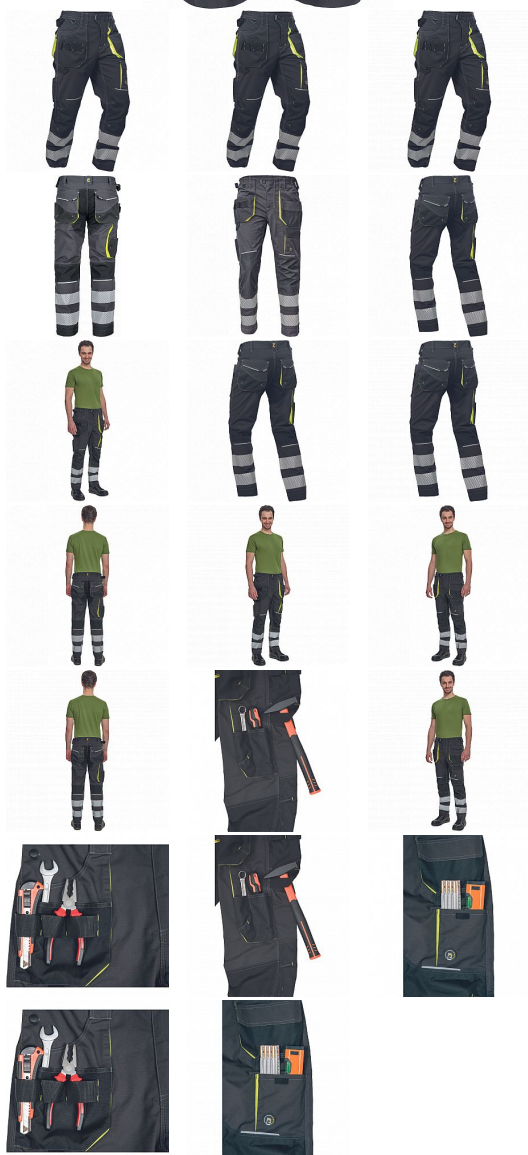

# SHELDON RFLX kalhoty antracit/žlutá 44

» PRACOVNÍ OĎEVY » Montérkové kalhoty

|                    |               |
|--------------------|---------------|
| Kód zboží          | 1027108170    |
| Dodavatelské číslo | 03520095A1xxx |
| EAN                | 8591806282766 |
| Značka             | CERVA         |

# SHELDON RFLX kalhoty antracit/žlutá 44

» PRACOVNÍ ODĚVY » Montérkové kalhoty

## Popis

- pánské pracovní kalhoty s pružným pasem a multifunkčními kapsami
- Oxford 600D zesílení kolenních kapes pro vkládání ochranných náhleníků
- odolné trojitě prošité nohavic a sedu
- 2 tištěné reflexní segmentované 7 cm pruhy na spodní části nohavic
- nastavitelná délka nohavic

## Parametry

|          |  |
|----------|--|
| Značka   | CERVA  |
| Materiál | <b>Svrchní materiál:</b> 65% polyester, 35% bavlna, 270 g/m <sup>2</sup> |
| Barva    | HV reflexní v kombinaci  |
| Pohlaví  | Pánské   |