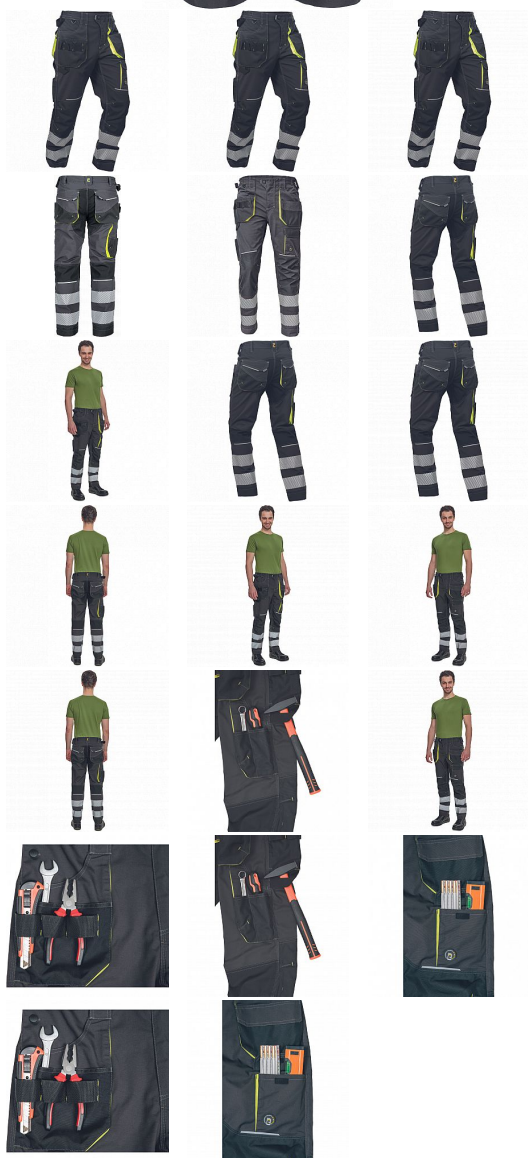

# SHELDON RFLX kalhoty antracit/žlutá 46

» PRACOVNÍ OĎEVY » Montérkové kalhoty

Kód zboží	1027108170
Dodavatelské číslo	03520095A1xxx
EAN	8591806282773
Značka	CERVA

Na skladě:  
U dodavatele:

U dodavatele  
202 KS

# SHELDON RFLX kalhoty antracit/žlutá 46

» PRACOVNÍ ODĚVY » Montérkové kalhoty

## Popis

- pánské pracovní kalhoty s pružným pasem a multifunkčními kapsami
- Oxford 600D zesílení kolenních kapes pro vkládání ochranných náhleníků
- odolné trojitě prošité nohavic a sedu
- 2 tištěné reflexní segmentované 7 cm pruhy na spodní části nohavic
- nastavitelná délka nohavic

## Parametry

Značka	CERVA
Materiál	<b>Svrchní materiál:</b> 65% polyester, 35% bavlna, 270 g/m <sup>2</sup>
Barva	HV reflexní v kombinaci
Pohlaví	Pánské