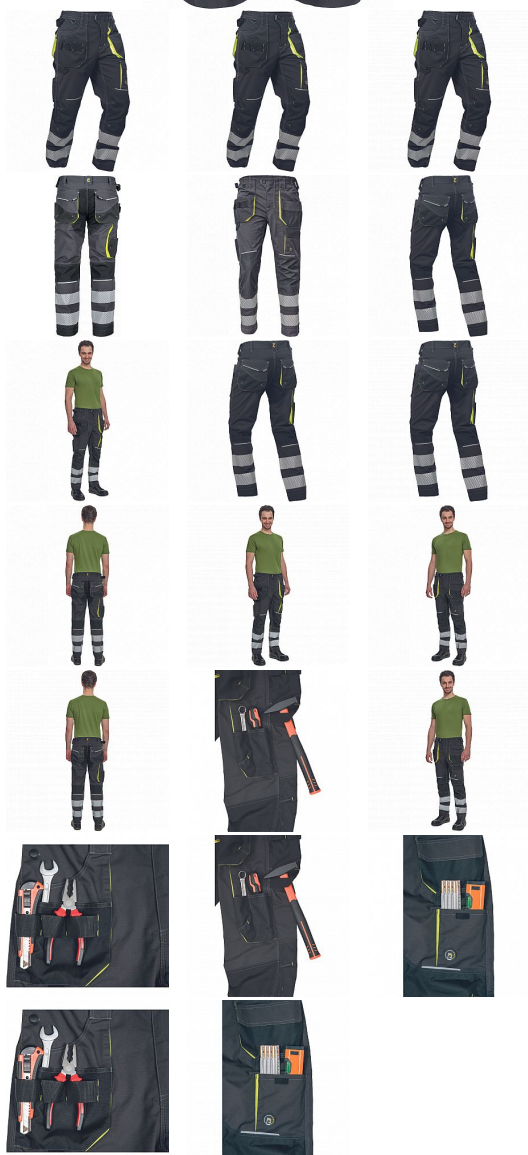

# SHELDON RFLX kalhoty antracit/žlutá 46

» PRACOVNÍ ODEVY » Montérkové kalhoty

Kód zboží	1027108170
Dodavatelské číslo	03520095A1xxx
EAN	8591806282773
Značka	CERVA

Na skladě:  
U dodavatele:

U dodavatele  
202 KS

# SHELDON RFLX kalhoty antracit/žlutá 46

» PRACOVNÍ ODĚVY » Montérkové kalhoty

## Popis

- pánské pracovní kalhoty s pružným pasem a multifunkčními kapsami
- Oxford 600D zesílení kolenních kapes pro vkládání ochranných náhleníků
- odolné trojitě prošité nohavic a sedu
- 2 tištěné reflexní segmentované 7 cm pruhy na spodní části nohavic
- nastavitelná délka nohavic

## Parametry

Značka	CERVA
Materiál	<b>Svrchní materiál:</b> 65% polyester, 35% bavlna, 270 g/m <sup>2</sup>
Barva	HV reflexní v kombinaci
Pohlaví	Pánské