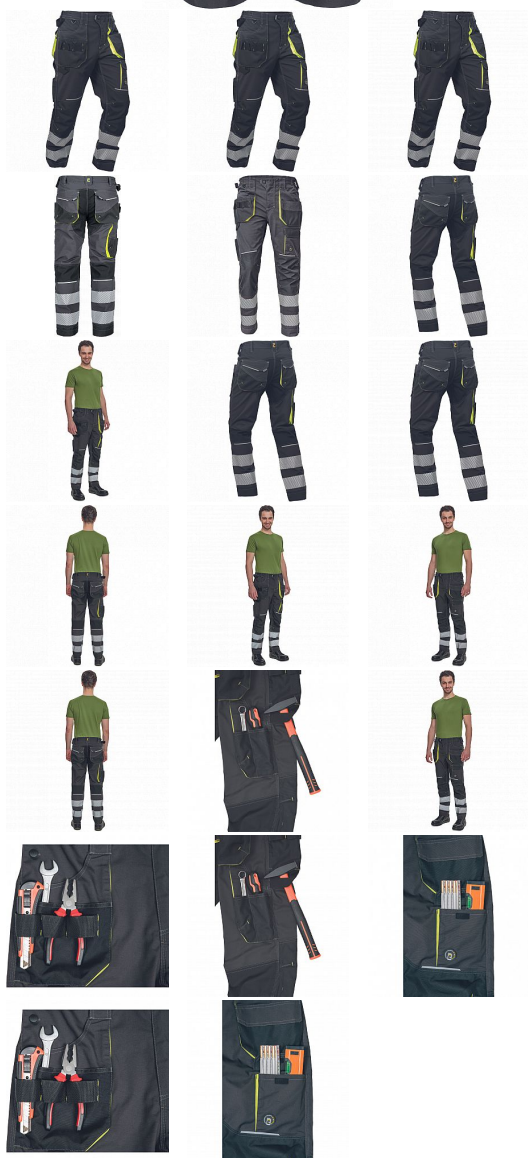

# SHELDON RFLX kalhoty antracit/žlutá 48

» PRACOVNÍ OĎEVY » Montérkové kalhoty

Kód zboží	1027108170
Dodavatelské číslo	03520095A1xxx
EAN	8591806282780
Značka	CERVA

Na skladě:  
U dodavatele:

U dodavatele  
355 KS

# SHELDON RFLX kalhoty antracit/žlutá 48

» PRACOVNÍ ODĚVY » Montérkové kalhoty

## Popis

- pánské pracovní kalhoty s pružným pasem a multifunkčními kapsami
- Oxford 600D zesílení kolenních kapes pro vkládání ochranných náhleníků
- odolné trojitě prošité nohavic a sedu
- 2 tištěné reflexní segmentované 7 cm pruhy na spodní části nohavic
- nastavitelná délka nohavic

## Parametry

Značka	CERVA
Materiál	<b>Svrchní materiál:</b> 65% polyester, 35% bavlna, 270 g/m <sup>2</sup>
Barva	HV reflexní v kombinaci
Pohlaví	Pánské