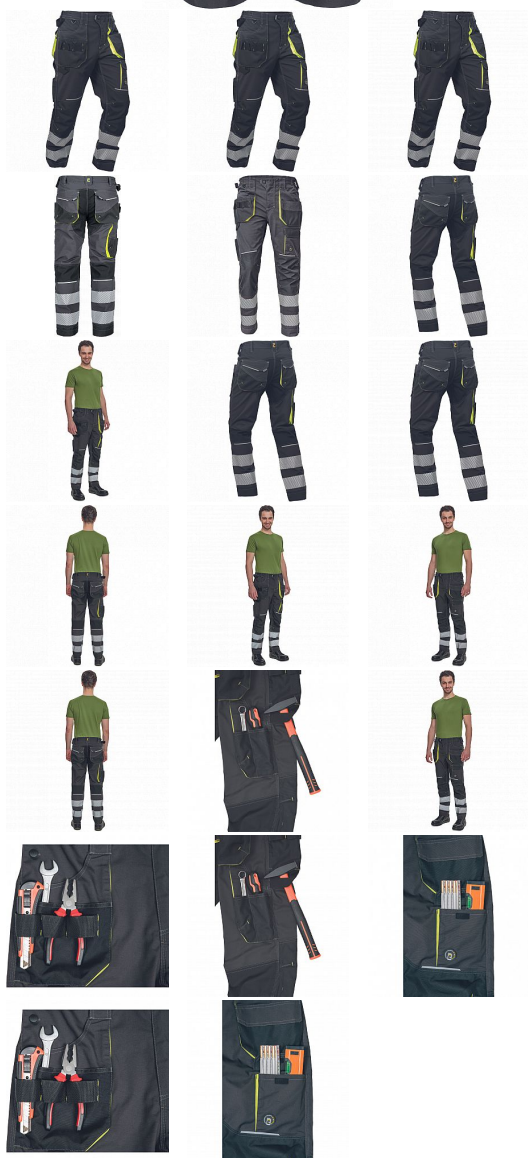

# SHELDON RFLX kalhoty antracit/žlutá 48

» PRACOVNÍ ODEVY » Montérkové kalhoty

Kód zboží	1027108170
Dodavatelské číslo	03520095A1xxx
EAN	8591806282780
Značka	CERVA

Na skladě:  
U dodavatele:

U dodavatele  
355 KS

# SHELDON RFLX kalhoty antracit/žlutá 48

» PRACOVNÍ ODĚVY » Montérkové kalhoty

## Popis

- pánské pracovní kalhoty s pružným pasem a multifunkčními kapsami
- Oxford 600D zesílení kolenních kapes pro vkládání ochranných náhleníků
- odolné trojitě prošité nohavic a sedu
- 2 tištěné reflexní segmentované 7 cm pruhy na spodní části nohavic
- nastavitelná délka nohavic

## Parametry

Značka	CERVA
Materiál	<b>Svrchní materiál:</b> 65% polyester, 35% bavlna, 270 g/m <sup>2</sup>
Barva	HV reflexní v kombinaci
Pohlaví	Pánské