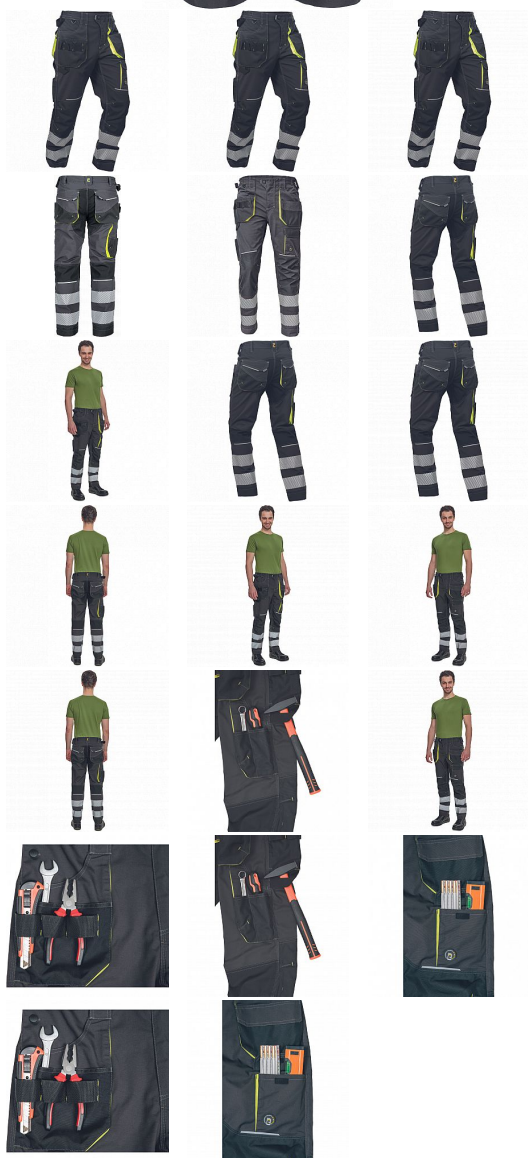

SHELDON RFLX kalhoty antracit/žlutá 50

» PRACOVNÍ ODEVY » Montérkové kalhoty

Kód zboží	1027108170
Dodavatelské číslo	03520095A1xxx
EAN	8591806282797
Značka	CERVA

Na skladě:
U dodavatele:

U dodavatele
345 KS

SHELDON RFLX kalhoty antracit/žlutá 50

» PRACOVNÍ ODĚVY » Montérkové kalhoty

Popis

- pánské pracovní kalhoty s pružným pasem a multifunkčními kapsami
- Oxford 600D zesílení kolenních kapes pro vkládání ochranných náhleníků
- odolné trojitě prošité nohavic a sedu
- 2 tištěné reflexní segmentované 7 cm pruhy na spodní části nohavic
- nastavitelná délka nohavic

Parametry

Značka	CERVA
Materiál	Svrchní materiál: 65% polyester, 35% bavlna, 270 g/m ²
Barva	HV reflexní v kombinaci
Pohlaví	Pánské