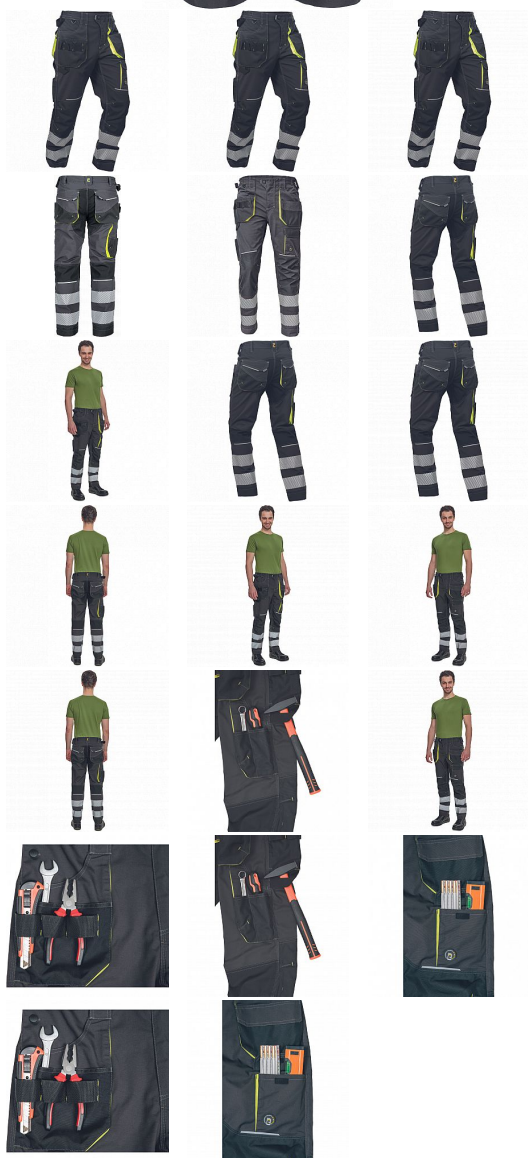

SHELDON RFLX kalhoty antracit/žlutá 52

» PRACOVNÍ OĎEVY » Montérkové kalhoty

Kód zboží	1027108170
Dodavatelské číslo	03520095A1xxx
EAN	8591806282803
Značka	CERVA

Na skladě:
U dodavatele:

U dodavatele
321 KS

SHELDON RFLX kalhoty antracit/žlutá 52

» PRACOVNÍ ODĚVY » Montérkové kalhoty

Popis

- pánské pracovní kalhoty s pružným pasem a multifunkčními kapsami
- Oxford 600D zesílení kolenních kapes pro vkládání ochranných náhleníků
- odolné trojitě prošité nohavic a sedu
- 2 tištěné reflexní segmentované 7 cm pruhy na spodní části nohavic
- nastavitelná délka nohavic

Parametry

Značka	CERVA
Materiál	Svrchní materiál: 65% polyester, 35% bavlna, 270 g/m ²
Barva	HV reflexní v kombinaci
Pohlaví	Pánské