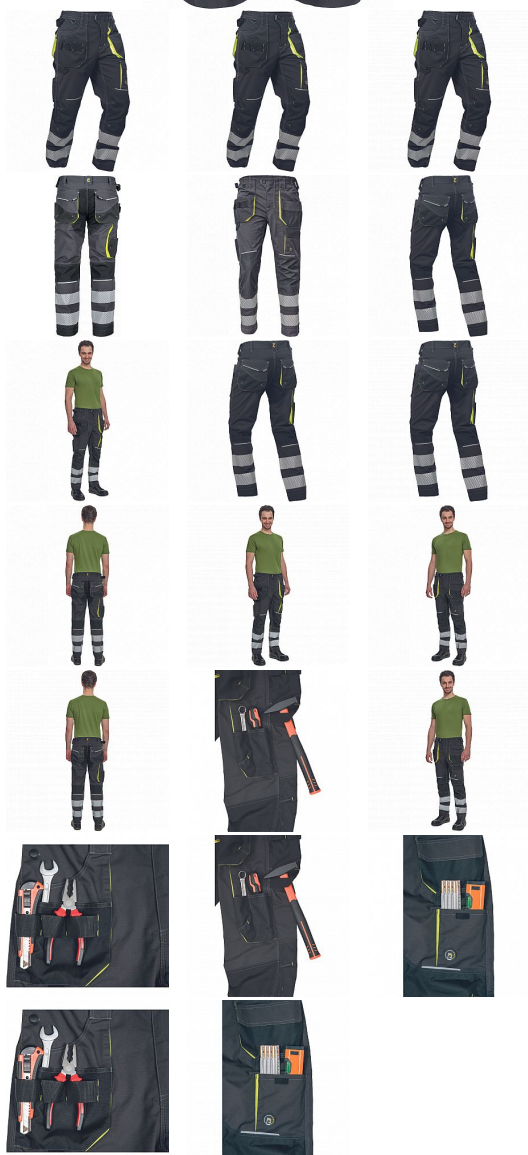

# SHELDON RFLX kalhoty antracit/žlutá 54

» PRACOVNÍ OĎEVY » Montérkové kalhoty

Kód zboží	1027108170
Dodavatelské číslo	03520095A1xxx
EAN	8591806282810
Značka	CERVA

Na skladě:  
U dodavatele:

U dodavatele  
217 KS

# SHELDON RFLX kalhoty antracit/žlutá 54

» PRACOVNÍ ODĚVY » Montérkové kalhoty

## Popis

- pánské pracovní kalhoty s pružným pasem a multifunkčními kapsami
- Oxford 600D zesílení kolenních kapes pro vkládání ochranných náhleníků
- odolné trojitě prošité nohavic a sedu
- 2 tištěné reflexní segmentované 7 cm pruhy na spodní části nohavic
- nastavitelná délka nohavic

## Parametry

Značka	CERVA
Materiál	<b>Svrchní materiál:</b> 65% polyester, 35% bavlna, 270 g/m <sup>2</sup>
Barva	HV reflexní v kombinaci
Pohlaví	Pánské