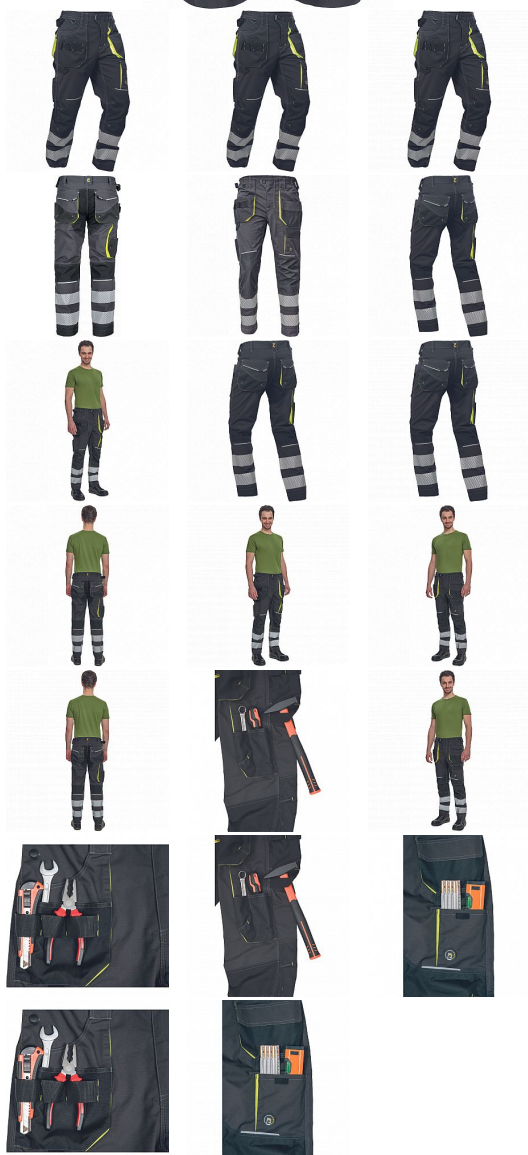

# SHELDON RFLX kalhoty antracit/žlutá 54

» PRACOVNÍ OĎEVY » Montérkové kalhoty

Kód zboží	1027108170
Dodavatelské číslo	03520095A1xxx
EAN	8591806282810
Značka	CERVA

Na skladě:  
U dodavatele:

U dodavatele  
217 KS

# SHELDON RFLX kalhoty antracit/žlutá 54

» PRACOVNÍ ODĚVY » Montérkové kalhoty

## Popis

- pánské pracovní kalhoty s pružným pasem a multifunkčními kapsami
- Oxford 600D zesílení kolenních kapes pro vkládání ochranných nákoleníků
- odolné trojitě prošité nohavic a sedu
- 2 tištěné reflexní segmentované 7 cm pruhy na spodní části nohavic
- nastavitelná délka nohavic

## Parametry

Značka	CERVA
Materiál	<b>Svrchní materiál:</b> 65% polyester, 35% bavlna, 270 g/m <sup>2</sup>
Barva	HV reflexní v kombinaci
Pohlaví	Pánské