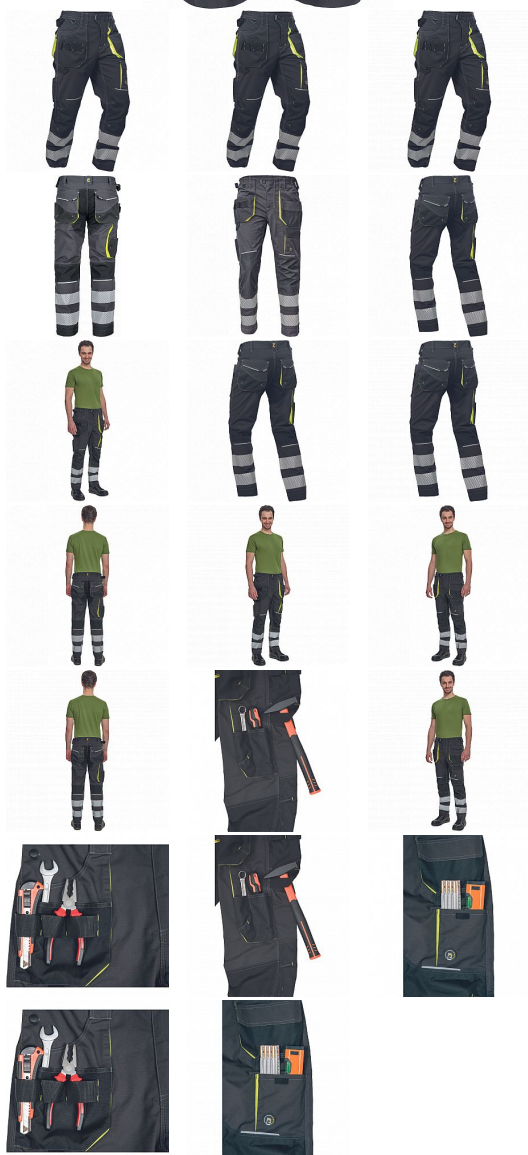

SHELDON RFLX kalhoty antracit/žlutá 56

» PRACOVNÍ ODEVY » Montérkové kalhoty

Kód zboží	1027108170
Dodavatelské číslo	03520095A1xxx
EAN	8591806282827
Značka	CERVA

Na skladě:
U dodavatele:

U dodavatele
135 KS

SHELDON RFLX kalhoty antracit/žlutá 56

» PRACOVNÍ ODĚVY » Montérkové kalhoty

Popis

- pánské pracovní kalhoty s pružným pasem a multifunkčními kapsami
- Oxford 600D zesílení kolenních kapes pro vkládání ochranných náhleníků
- odolné trojitě prošité nohavic a sedu
- 2 tištěné reflexní segmentované 7 cm pruhy na spodní části nohavic
- nastavitelná délka nohavic

Parametry

Značka	CERVA
Materiál	Svrchní materiál: 65% polyester, 35% bavlna, 270 g/m ²
Barva	HV reflexní v kombinaci
Pohlaví	Pánské