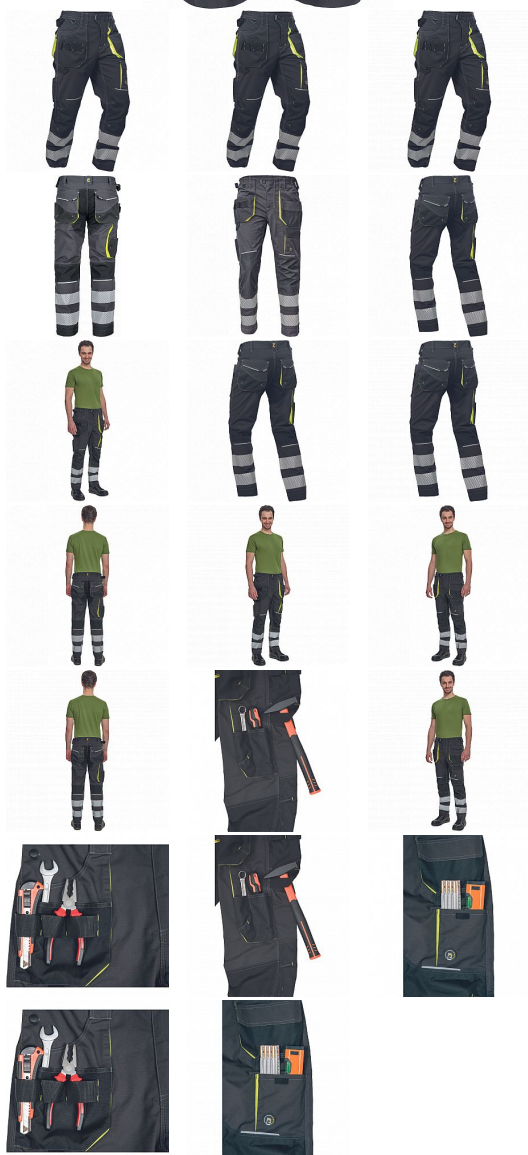

# SHELDON RFLX kalhoty antracit/žlutá 58

» PRACOVNÍ ODEVY » Montérkové kalhoty

Kód zboží	1027108170
Dodavatelské číslo	03520095A1xxx
EAN	8591806282834
Značka	CERVA

Na skladě:  
U dodavatele:

U dodavatele  
81 KS

# SHELDON RFLX kalhoty antracit/žlutá 58

» PRACOVNÍ ODĚVY » Montérkové kalhoty

## Popis

- pánské pracovní kalhoty s pružným pasem a multifunkčními kapsami
- Oxford 600D zesílení kolenních kapes pro vkládání ochranných náhleníků
- odolné trojitě prošité nohavic a sedu
- 2 tištěné reflexní segmentované 7 cm pruhy na spodní části nohavic
- nastavitelná délka nohavic

## Parametry

Značka	CERVA
Materiál	<b>Svrchní materiál:</b> 65% polyester, 35% bavlna, 270 g/m <sup>2</sup>
Barva	HV reflexní v kombinaci
Pohlaví	Pánské