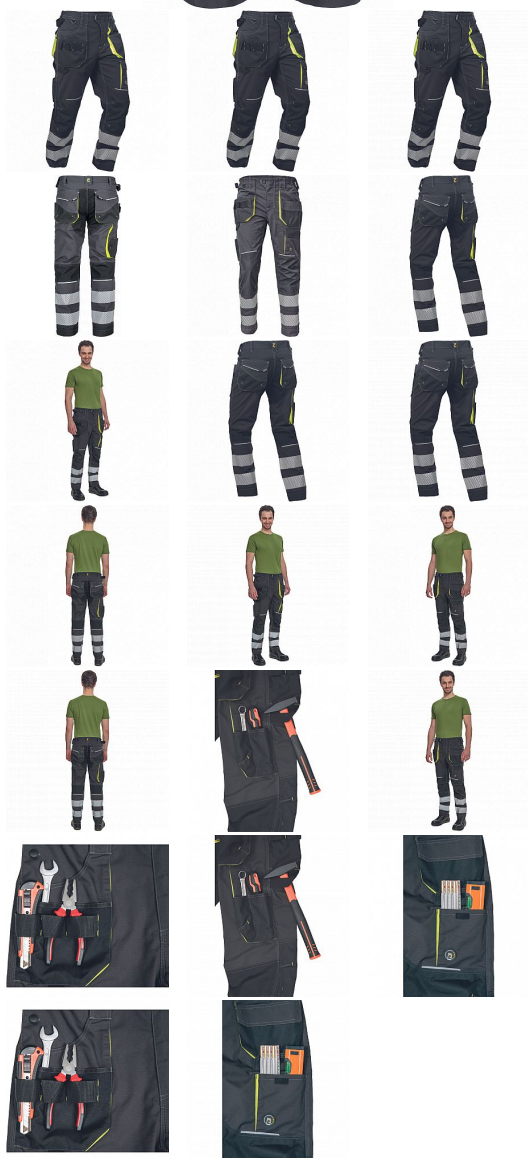

# SHELDON RFLX kalhoty antracit/žlutá 60

» PRACOVNÍ ODEVY » Montérkové kalhoty

Kód zboží	1027108170
Dodavatelské číslo	03520095A1xxx
EAN	8591806282841
Značka	CERVA

Na skladě:	U dodavatele
Na prodejně:	1 KS
U dodavatele:	44 KS

# SHELDON RFLX kalhoty antracit/žlutá 60

» PRACOVNÍ ODĚVY » Montérkové kalhoty

## Popis

- pánské pracovní kalhoty s pružným pasem a multifunkčními kapsami
- Oxford 600D zesílení kolenních kapes pro vkládání ochranných náhleníků
- odolné trojitě prošité nohavic a sedu
- 2 tištěné reflexní segmentované 7 cm pruhy na spodní části nohavic
- nastavitelná délka nohavic

## Parametry

Značka	CERVA
Materiál	<b>Svrchní materiál:</b> 65% polyester, 35% bavlna, 270 g/m <sup>2</sup>
Barva	HV reflexní v kombinaci
Pohlaví	Pánské