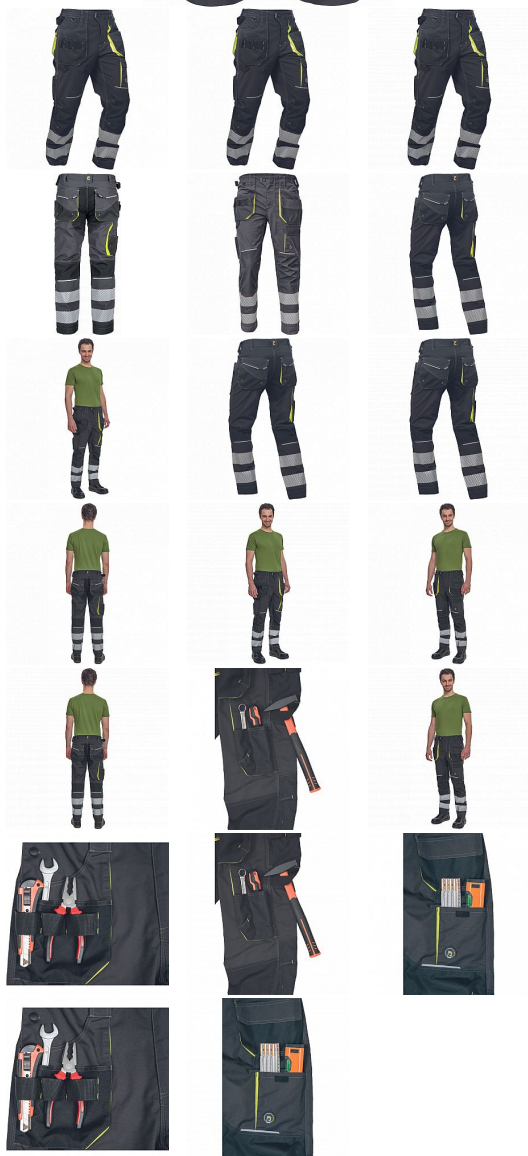

SHELDON RFLX kalhoty antracit/žlutá 60

» PRACOVNÍ ODEVY » Montérkové kalhoty

Kód zboží	1027108170
Dodavatelské číslo	03520095A1xxx
EAN	8591806282841
Značka	CERVA

Na skladě:	U dodavatele
Na prodejně:	1 KS
U dodavatele:	44 KS

SHELDON RFLX kalhoty antracit/žlutá 60

» PRACOVNÍ ODĚVY » Montérkové kalhoty

Popis

- pánské pracovní kalhoty s pružným pasem a multifunkčními kapsami
- Oxford 600D zesílení kolenních kapes pro vkládání ochranných náhleníků
- odolné trojitě prošité nohavic a sedu
- 2 tištěné reflexní segmentované 7 cm pruhy na spodní části nohavic
- nastavitelná délka nohavic

Parametry

Značka	CERVA
Materiál	Svrchní materiál: 65% polyester, 35% bavlna, 270 g/m ²
Barva	HV reflexní v kombinaci
Pohlaví	Pánské