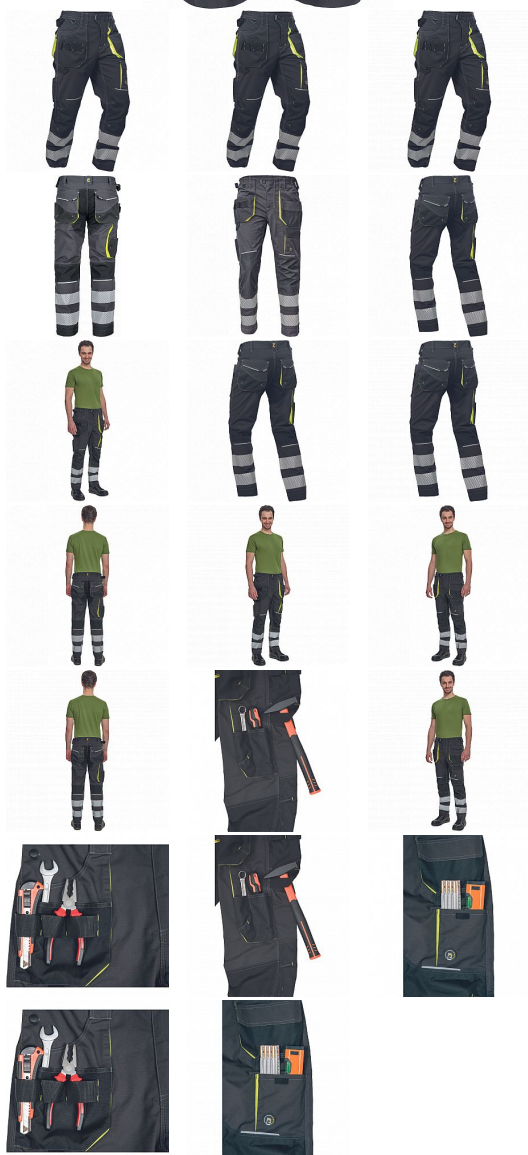

SHELDON RFLX kalhoty antracit/žlutá 62

» PRACOVNÍ OĎEVY » Montérkové kalhoty

Kód zboží	1027108170
Dodavatelské číslo	03520095A1xxx
EAN	8591806282858
Značka	CERVA

Na skladě:
U dodavatele:

U dodavatele
35 KS

SHELDON RFLX kalhoty antracit/žlutá 62

» PRACOVNÍ ODĚVY » Montérkové kalhoty

Popis

- pánské pracovní kalhoty s pružným pasem a multifunkčními kapsami
- Oxford 600D zesílení kolenních kapes pro vkládání ochranných nákoleníků
- odolné trojitě prošité nohavic a sedu
- 2 tištěné reflexní segmentované 7 cm pruhy na spodní části nohavic
- nastavitelná délka nohavic

Parametry

Značka	CERVA
Materiál	Svrchní materiál: 65% polyester, 35% bavlna, 270 g/m ²
Barva	HV reflexní v kombinaci
Pohlaví	Pánské