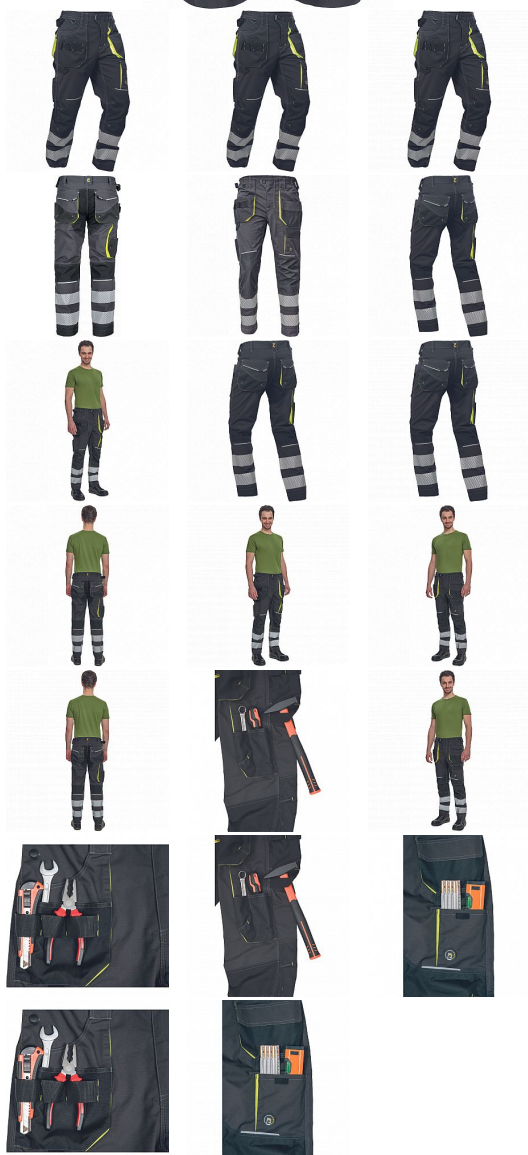

SHELDON RFLX kalhoty antracit/žlutá 64

» PRACOVNÍ OĎEVY » Montérkové kalhoty

Kód zboží	1027108170
Dodavatelské číslo	03520095A1xxx
EAN	8591806282865
Značka	CERVA

Na skladě:
U dodavatele:

U dodavatele
45 KS

SHELDON RFLX kalhoty antracit/žlutá 64

» PRACOVNÍ ODĚVY » Montérkové kalhoty

Popis

- pánské pracovní kalhoty s pružným pasem a multifunkčními kapsami
- Oxford 600D zesílení kolenních kapes pro vkládání ochranných nákoleníků
- odolné trojitě prošité nohavic a sedu
- 2 tištěné reflexní segmentované 7 cm pruhy na spodní části nohavic
- nastavitelná délka nohavic

Parametry

Značka	CERVA
Materiál	Svrchní materiál: 65% polyester, 35% bavlna, 270 g/m ²
Barva	HV reflexní v kombinaci
Pohlaví	Pánské