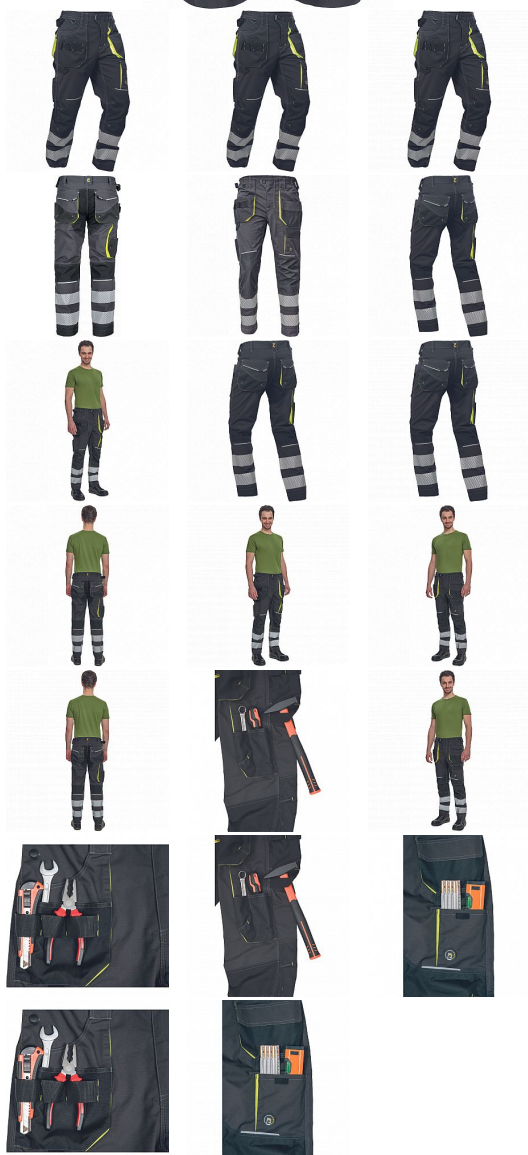

SHELDON RFLX kalhoty antracit/žlutá 66

» PRACOVNÍ OĎEVY » Montérkové kalhoty

Kód zboží	1027108170
Dodavatelské číslo	03520095A1xxx
EAN	8591806282872
Značka	CERVA

Na skladě:
U dodavatele:

U dodavatele
24 KS

SHELDON RFLX kalhoty antracit/žlutá 66

» PRACOVNÍ ODĚVY » Montérkové kalhoty

Popis

- pánské pracovní kalhoty s pružným pasem a multifunkčními kapsami
- Oxford 600D zesílení kolenních kapes pro vkládání ochranných náhleníků
- odolné trojitě prošité nohavic a sedu
- 2 tištěné reflexní segmentované 7 cm pruhy na spodní části nohavic
- nastavitelná délka nohavic

Parametry

Značka	CERVA
Materiál	Svrchní materiál: 65% polyester, 35% bavlna, 270 g/m ²
Barva	HV reflexní v kombinaci
Pohlaví	Pánské