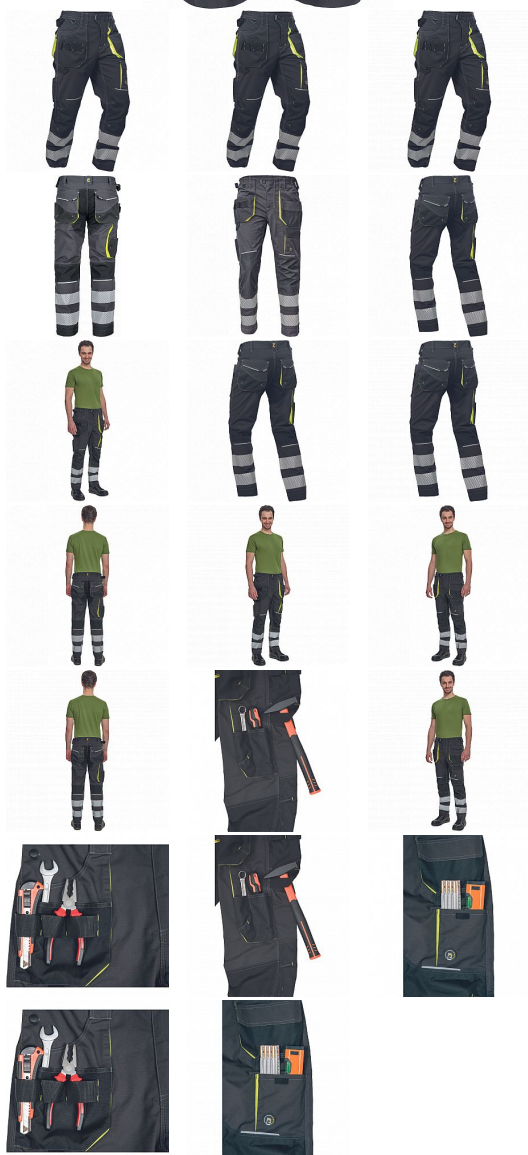

# SHELDON RFLX kalhoty antracit/žlutá 68

» PRACOVNÍ OĎEVY » Montérkové kalhoty

Kód zboží	1027108170
Dodavatelské číslo	03520095A1xxx
EAN	8591806282889
Značka	CERVA

Na skladě:  
U dodavatele:

U dodavatele  
16 KS

# SHELDON RFLX kalhoty antracit/žlutá 68

» PRACOVNÍ ODĚVY » Montérkové kalhoty

## Popis

- pánské pracovní kalhoty s pružným pasem a multifunkčními kapsami
- Oxford 600D zesílení kolenních kapes pro vkládání ochranných náhleníků
- odolné trojitě prošité nohavic a sedu
- 2 tištěné reflexní segmentované 7 cm pruhy na spodní části nohavic
- nastavitelná délka nohavic

## Parametry

Značka	CERVA
Materiál	<b>Svrchní materiál:</b> 65% polyester, 35% bavlna, 270 g/m <sup>2</sup>
Barva	HV reflexní v kombinaci
Pohlaví	Pánské