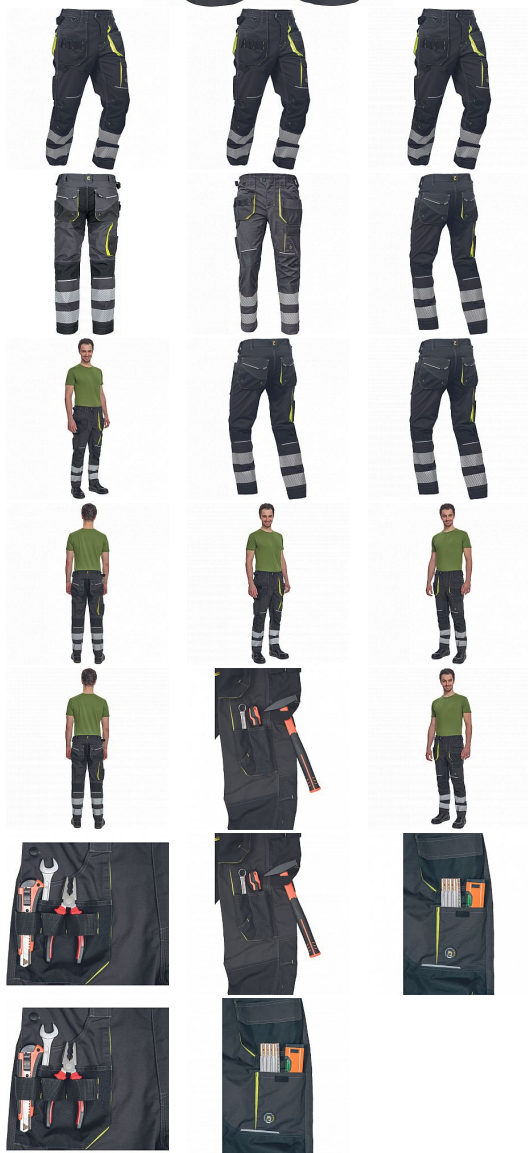

SHELDON RFLX kalhoty antracit/žlutá 68

» PRACOVNÍ OĎEVY » Montérkové kalhoty

Kód zboží	1027108170
Dodavatelské číslo	03520095A1xxx
EAN	8591806282889
Značka	CERVA

Na skladě:
U dodavatele:

U dodavatele
16 KS

SHELDON RFLX kalhoty antracit/žlutá 68

» PRACOVNÍ ODĚVY » Montérkové kalhoty

Popis

- pánské pracovní kalhoty s pružným pasem a multifunkčními kapsami
- Oxford 600D zesílení kolenních kapes pro vkládání ochranných náhleníků
- odolné trojitě prošité nohavic a sedu
- 2 tištěné reflexní segmentované 7 cm pruhy na spodní části nohavic
- nastavitelná délka nohavic

Parametry

Značka	CERVA
Materiál	Svrchní materiál: 65% polyester, 35% bavlna, 270 g/m ²
Barva	HV reflexní v kombinaci
Pohlaví	Pánské