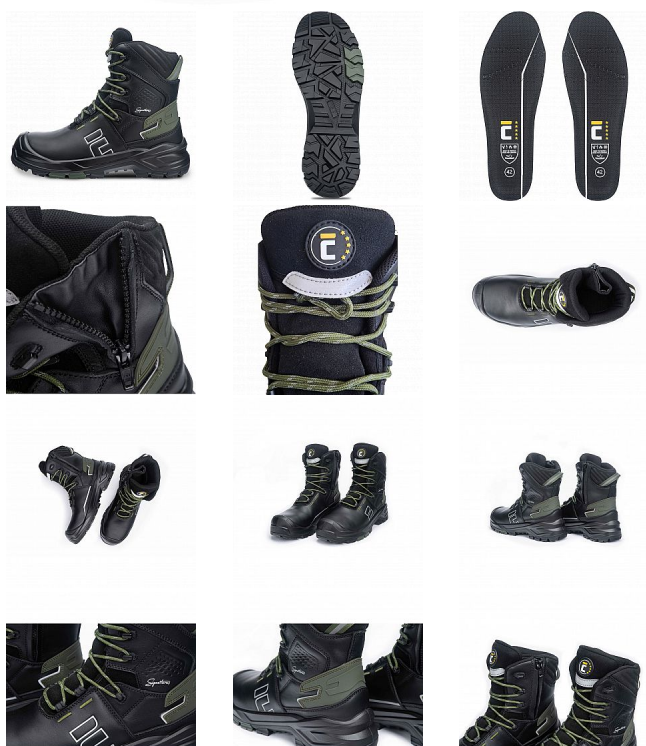

# SIGN-D S7S HRO holeň černá 36

» PRACOVNÍ OBUV » Poloholeňová obuv » Poloholeňová S3

Kód zboží	1015600101
Dodavatelské číslo	0210000960xxx
EAN	8591806333079
Značka	CERVA

Na skladě: U dodavatele  
U dodavatele: 8 PÁR

# SIGN-D S7S HRO holeň černá 36

» PRACOVNÍ OBUV » Poloholeňová obuv » Poloholeňová S3

## Popis

• Sign-D S7S je pohodlná a vysoce odolná poloholeňová bezpečnostní obuv z prémiové řady CERVA Signatures, určená do těžkých pracovních podmínek, kde je klíčová stabilita, ochrana a jistý krok v terénu • robustní dvouvrstvá podešev s mezipodešví z nízkohustotního PU a odolným gumovým nášlapem s výrazným vzorkem poskytuje vynikající stabilitu a trakci na nerovných a nestabilních površích, jako je suť nebo bláto, a umožňuje bezpečný pohyb po žebřících díky LG (ladder gripu) • kompozitní tužinka a planžeta proti propíchnutí typu PS zajišťují vysokou úroveň ochrany bez zbytečné hmotnosti • svršek z lícové hovězinové usně 1,8-2,0 mm je doplněn voděodolnou membránou DINTEX, která udržuje nohy v suchu i při dlouhodobém nasazení v nepříznivém počasí • obuv splňuje parametry HI, CI, HRO, FO, SR, ESD a je vybavena krycí špičkou SC • zip YKK, integrovaná kapsička na tkaničky a reflexní prvky podtrhují praktický a technicky propracovaný charakter obuvi pro profesionální používání